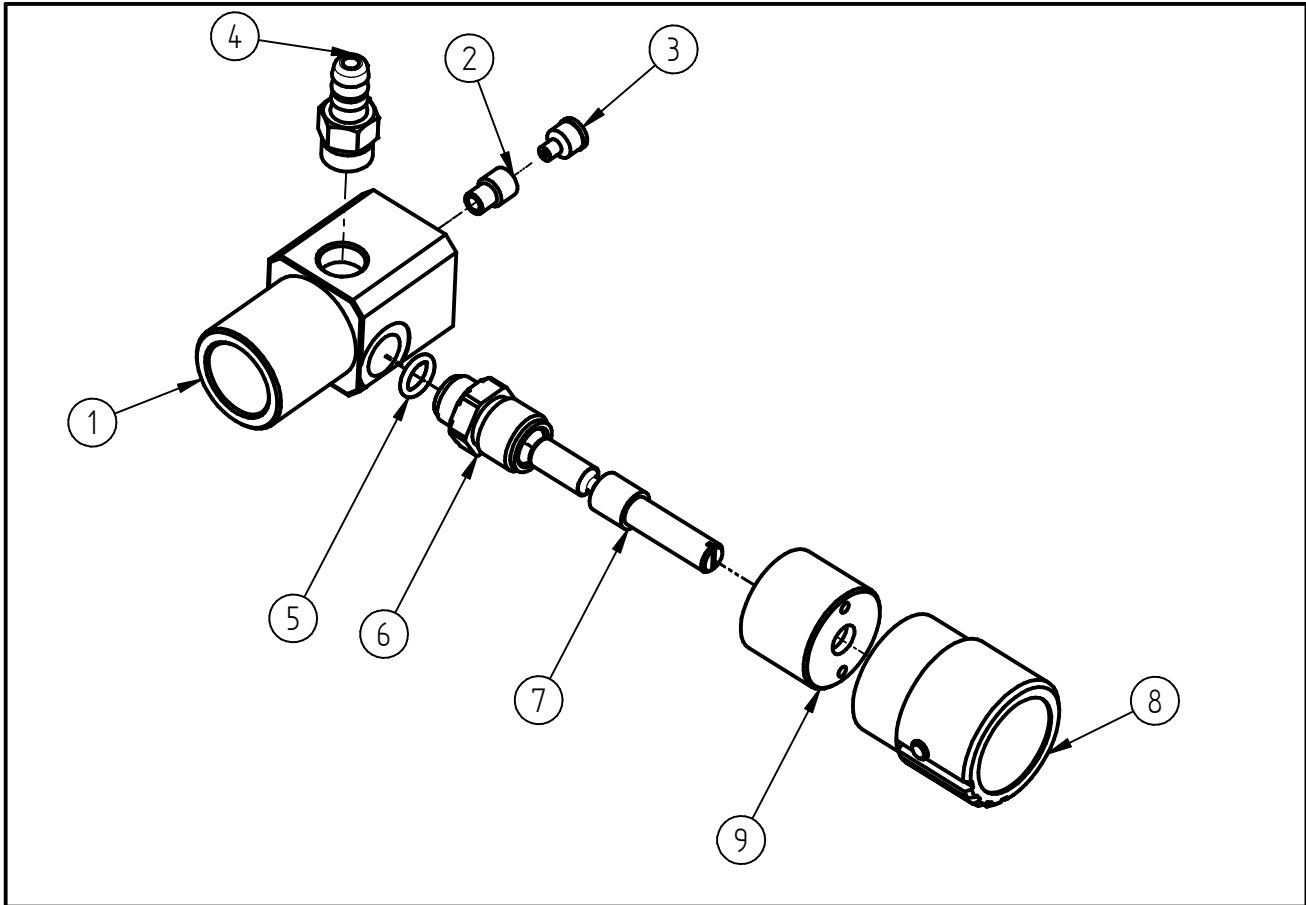

Spare Parts
Injector ST-62
 Item-No. 20 0062 510

Pos.	Item-No.	Description
1	01 0003 540	Housing ST-62
2	01 0003 550	Nozzle1
3	01 0003 560	Nozzle2
4	20 0060 720	Hose nozzle + check valve
5	05 0000 800	O-ring 6x1,5 EPDM 70 Shore
6	01 0003 585	anchor nut
7	01 0003 595	piston
8	02 0001 312	knob
9	01 0003 575	Coupling nut