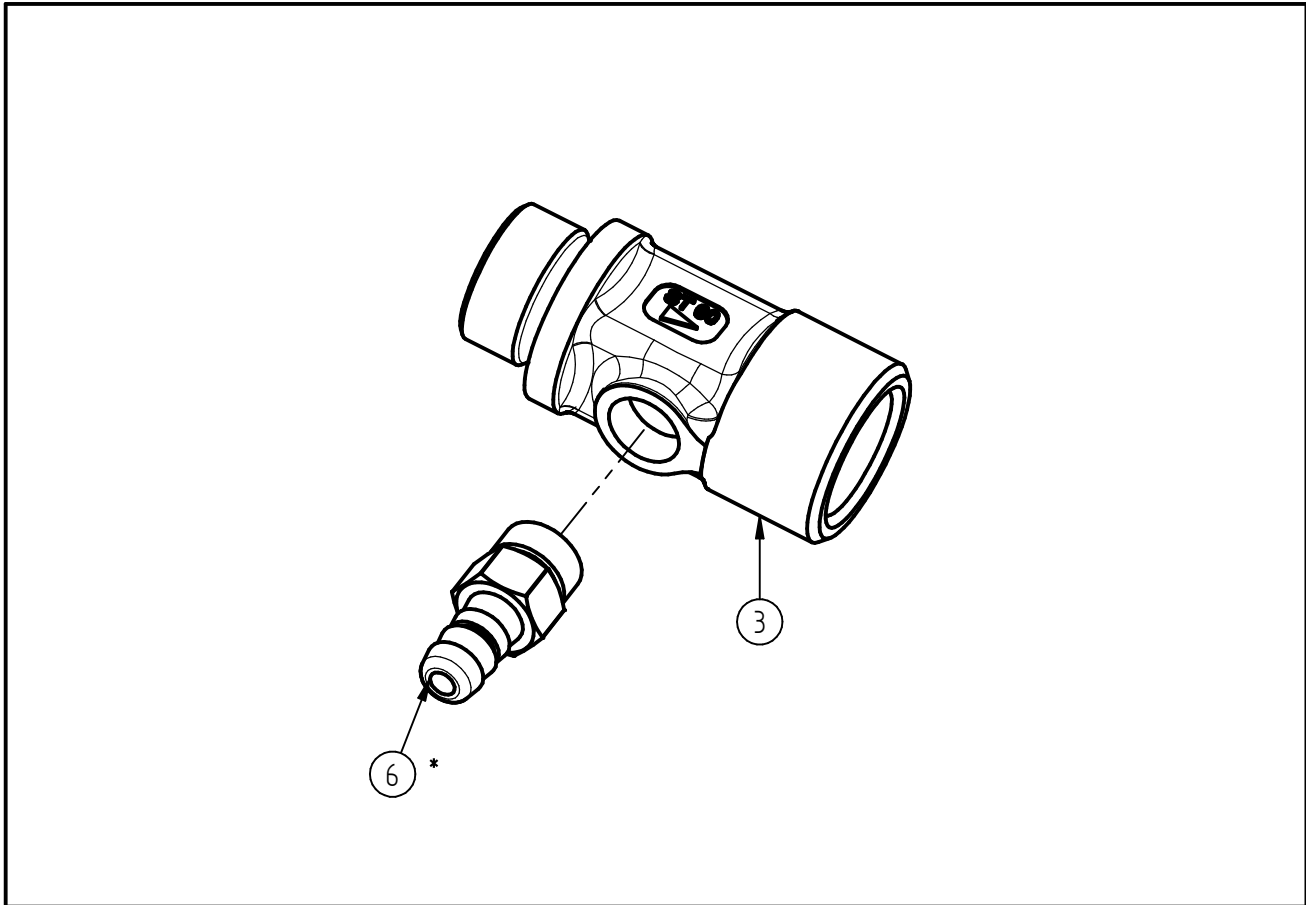

Spare Parts
Chemie- Injector ST-60
 Item-No. 20 0060 630

Pos.	Item-No.	Description
3	01 0001 550	Brass housing
6	20 0060 720	Hose nozzle + check valve

Repair-Kits

Pos.	Item-No.	Description	Pos.	Item-No.	Description
*	20 060 725	Repair-Kit Check valve			