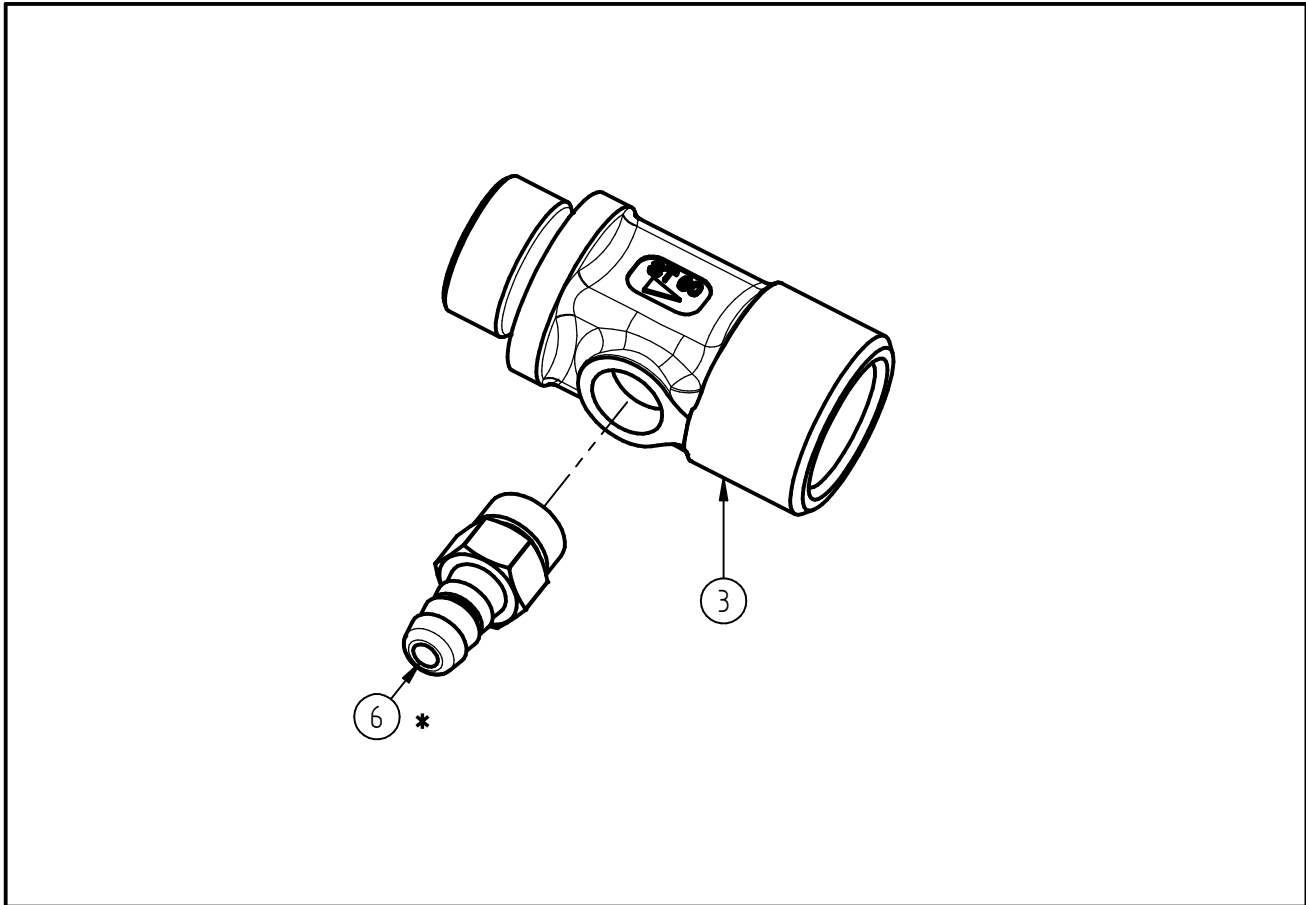

Ersatzteilzeichnung
Chemie- Injektor ST-60
 Artikel-Nr. 20 0060 630

Pos.	Artikelnummer	Benennung
3	01 0001 550	Gehäuse ST-60
6	20 0060 720	Schlauchtülle mit Rückschlagventil

Repair-Kits

Pos.	Artikelnummer	Benennung	Pos.	Artikelnummer	Benennung
*	20 0060 725	Repair-Kit Schlauchtülle			