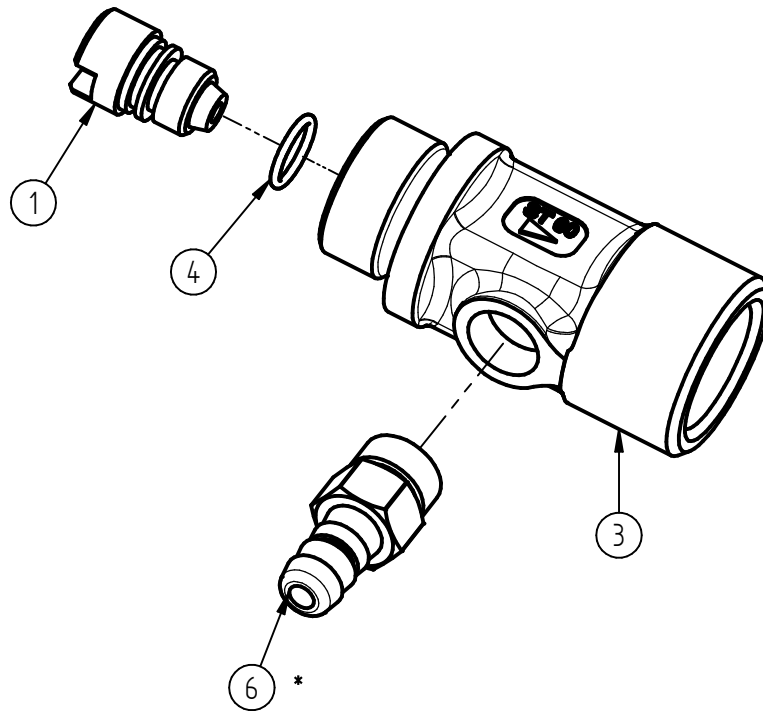

Spare Parts

Chemie- Injector ST-60

Item-No. 20 0060 620

Pos.	Item-No.	Description
1	01 0001 580	Nozzle 2,4mm
3	01 0001 550	Brass housing
4	05 0000 360	O-Ring 7x1
6	20 0060 720	Hose nozzle + check valve

Repair-Kits

Pos.	Item-No.	Description	Pos.	Item-No.	Description
*	20 060 725	Repair-Kit Check valve			