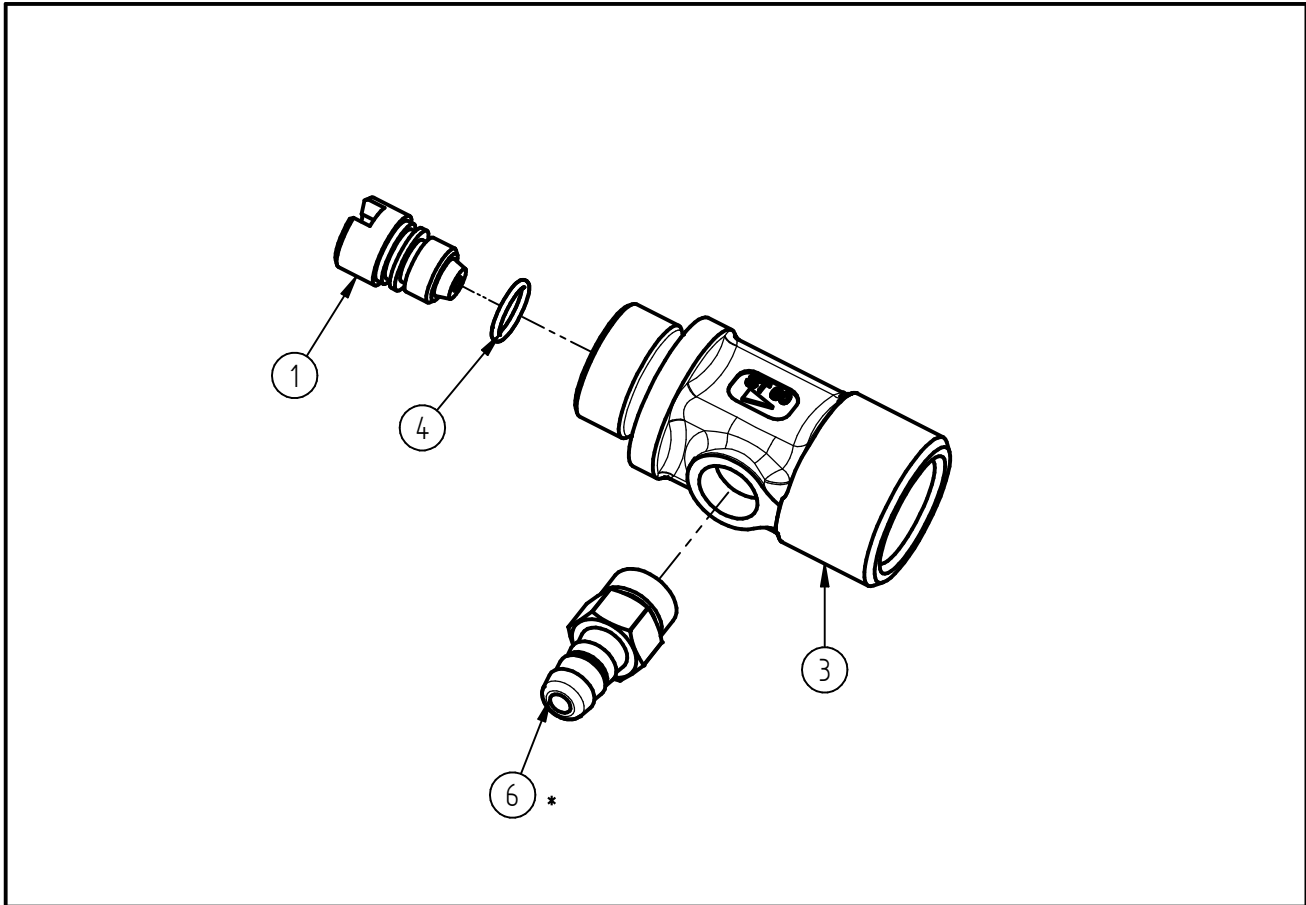

Spare Parts

Chemie- Injector ST-60

Item-No. 20 0060 600

Pos.	Item-No.	Description
1	01 0001 560	Nozzle 1,8mm
3	01 0001 550	Brass housing
4	05 0000 360	O-Ring 7x1
6	20 0060 720	Hose nozzle + check valve

Repair-Kits

Pos.	Item-No.	Description	Pos.	Item-No.	Description
*	20 060 725	Repair-Kit Check valve			