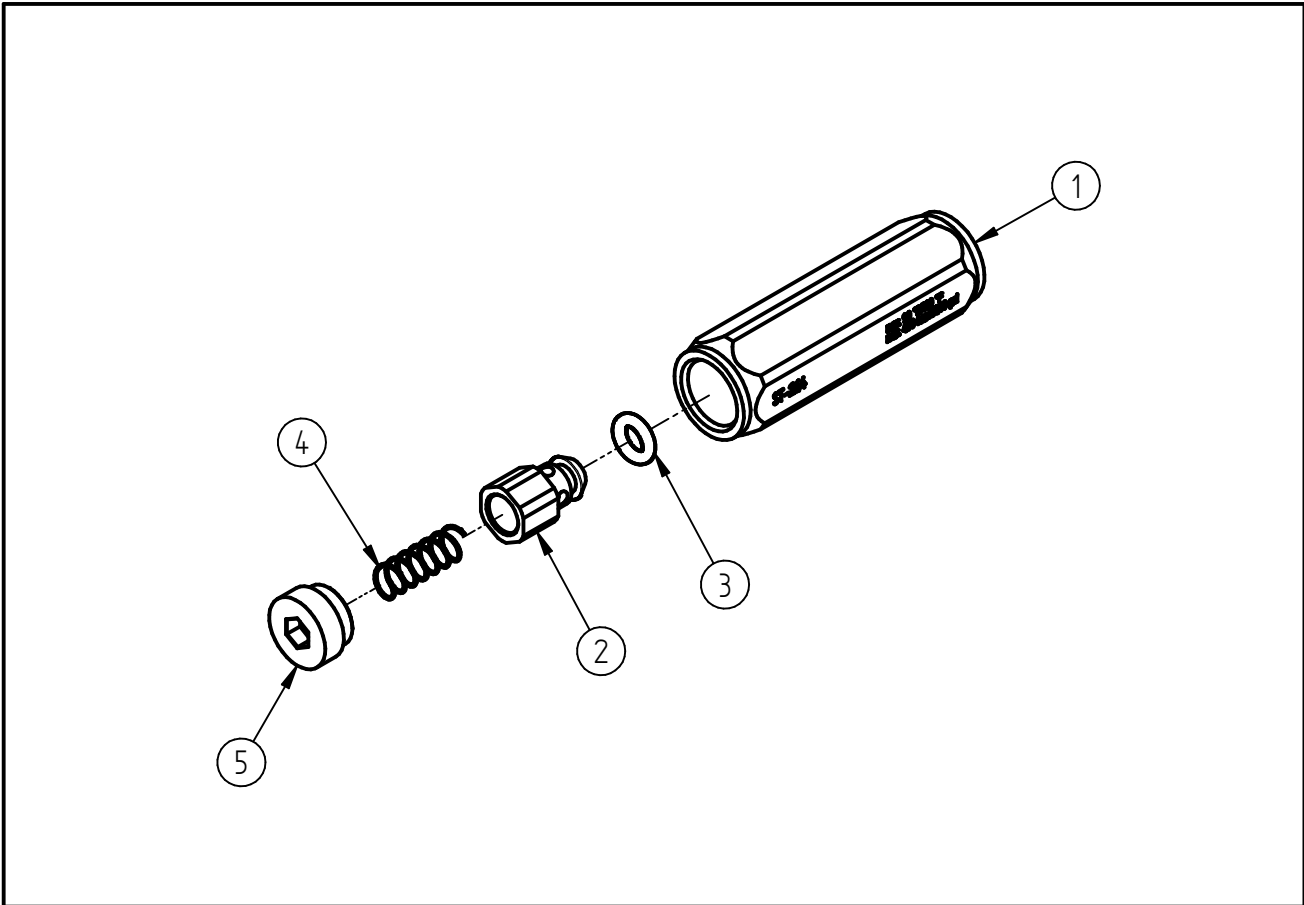

Ersatzteilzeichnung  
 HRV G1/2 IG Niro  
 Artikel-Nr. 20 0264 540

Pos.	Artikelnummer	Benennung
1	04 0007 220	Ventilgehäuse HRV G1/2 IG
2	04 0001 675	Dichtkegel HRV G1/2
3	05 0000 220	O-Ring 7,52x3,53 EPDMperox 80Shore
4	06 0000 015	Feder $\varnothing 0,7 \times \varnothing 8,75 \times 22$ HRV G1/2 IG
5	04 0001 665	Sicherungsstopfen HRV G1/2