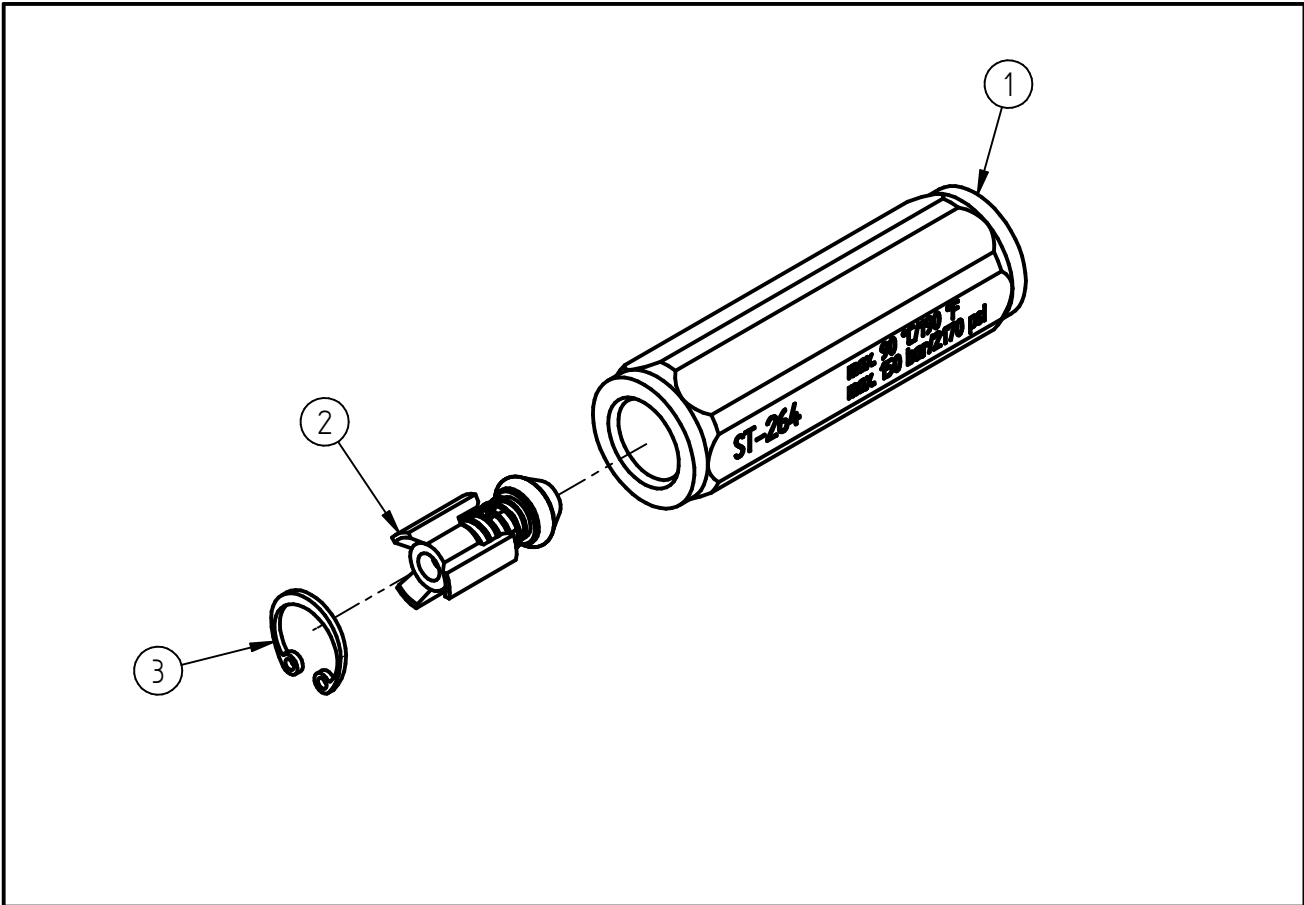

Ersatzteilzeichnung  
 HRV G1/4 IG MS  
 Artikel-Nr. 20 0264 510

Pos.	Artikelnummer	Benennung
1	01 0007 500	Ventilgehäuse HRV G1/4 IG
2	20 0264 490	TM Rückschlagventil ST-264 G1/4 Niro
3	06 0000 925	Sprengtring 12x1 DIN 472