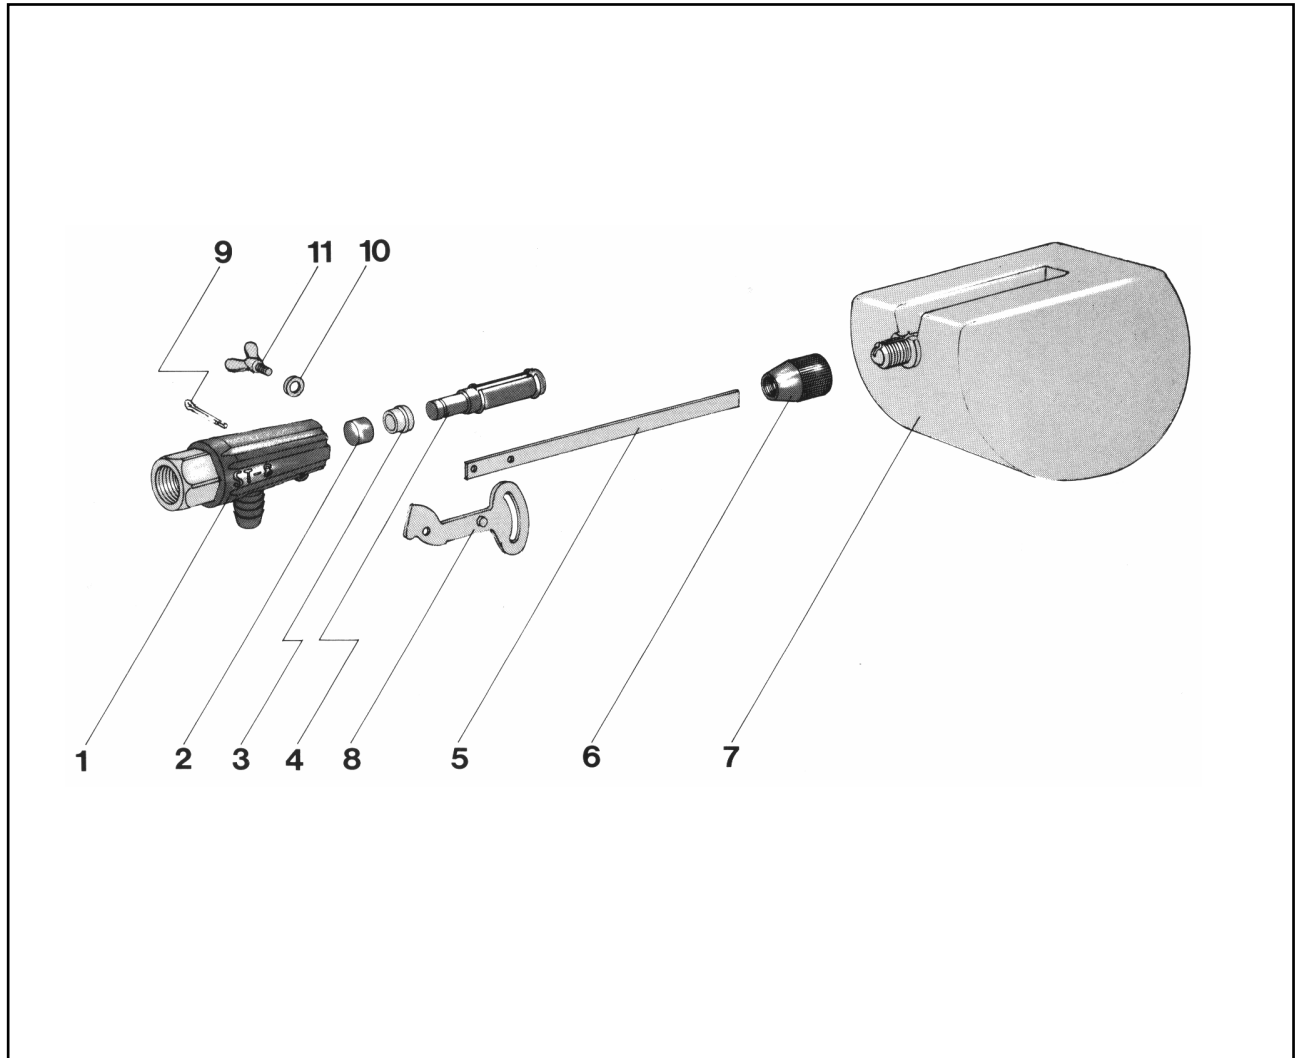

Spare Parts
Float valve ST 8
Item-No. 20 0008 . . .

Pos.	Item-No.	Description
1	01 0003 386	Housing 3/8" female
	01 0003 385	Housing 1/2" female
* 2	02 0000 600	Packing
* 3	02 0001 060	Sealingring
* 4	02 0000 585	Plunger
5	01 0000 510	Brass float arm
6	02 0000 610	Screw
7	03 0000 180	Float ball

Pos.	Item-No.	Description
8	01 0003 390	Brass lever
9	01 0003 400	Brass pin
10	01 0000 110	Washer
11	04 0000 310	Screw
*	20 0008 495	Repair-kit ST 8