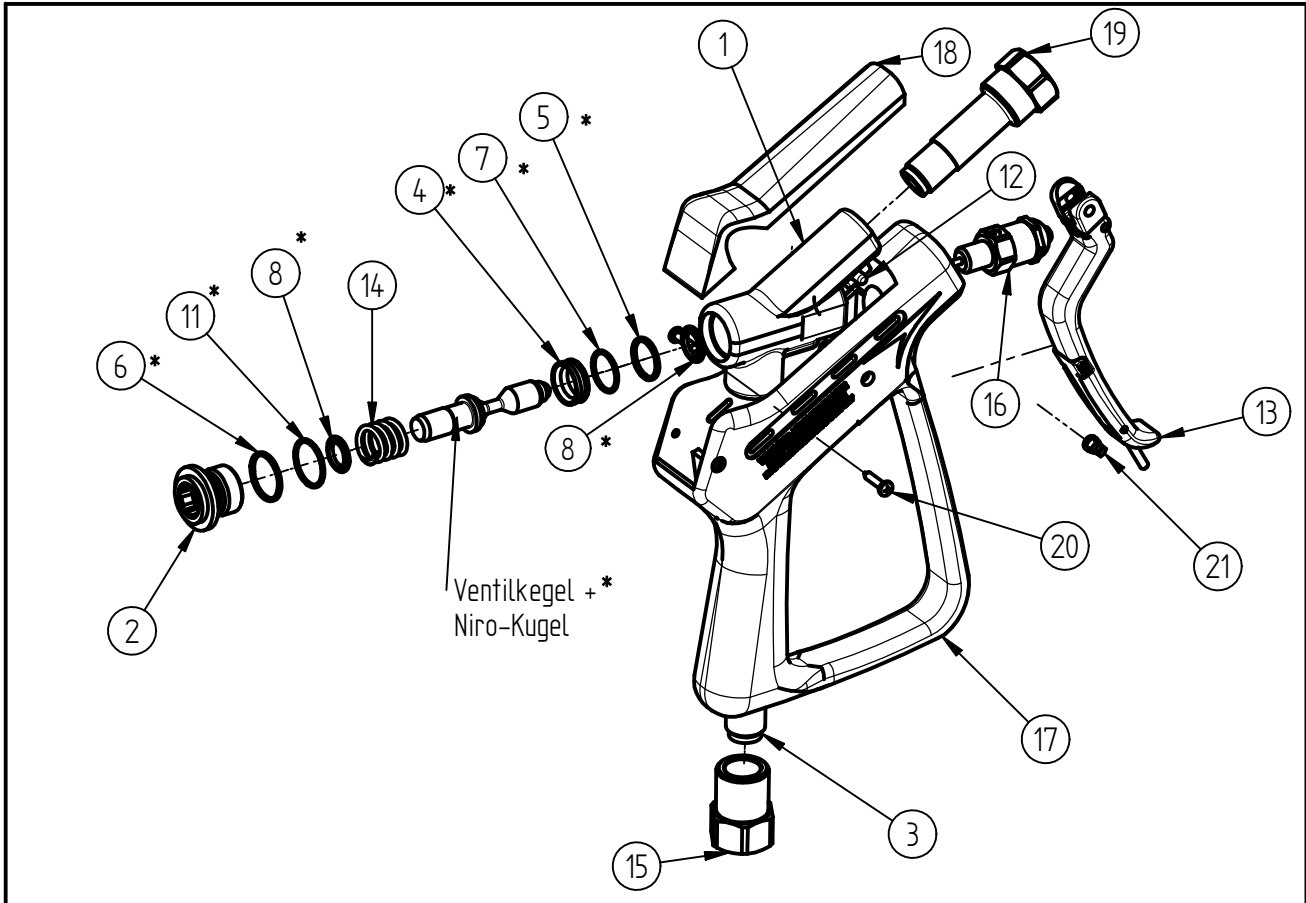

Ersatzteilzeichnung
Schaumpistole ST-3100
Artikel-Nr. 20 3100 840

Pos.	Artikelnummer	Benennung	Pos.	Artikelnummer	Benennung
1	04 0001 326	Gehäuse ST-3002	17	02 0001 138	K-Gehäuse ST-3100 12x1 blau
2	04 0002 255	Verschlusskappe	18	02 0001 152	Kunststoffdeckel blau
3	04 0005 531	Rohr 18x3x133,5	19	04 0005 512	Ausgang G3/8 IG ST-3002
4	02 0001 570	Dichtsitz	20	04 0000 051	Schraube 3,5x16 ISO 7049 A2 C
5	05 0000 960	Stützring	21	02 0001 181	Blindstopfen ST-2000/31000
6	05 0001 095	Stützring			
7	05 0001 021	O-Ring EPDM 90 Shore			
8	05 0000 966	Dichtsatz 2tlg. 1G2 12x16,9x2,2 74x			
11	05 0002 050	O-Ring			
12	04 0000 060	Knebelkerbstift			
13	20 3100 495	TM- Hebel ST-3100			
14	06 0000 520	Druckfeder Ø2,5x 15,5x18			
15	04 0005 293	Eingangsmutter G1/2 IG			
16	20 3100 485	Dämpfer M12x1 AG			

Repair-Kits

Pos.	Artikelnummer	Benennung	Pos.	Artikelnummer	Benennung
*	20 3100 400	ST-3100 Repair-Kit			