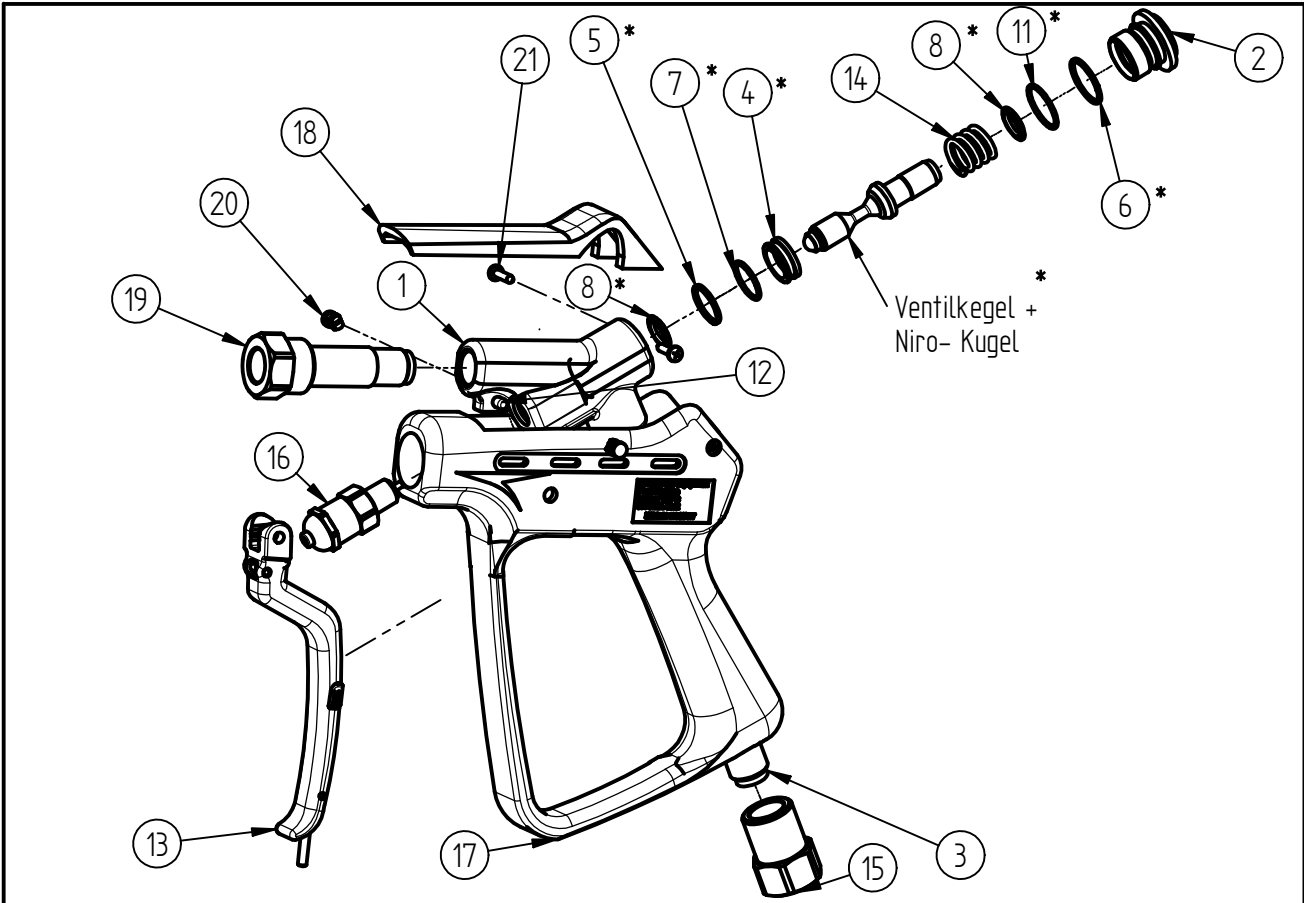

Ersatzteilzeichnung  
Schaumpistole ST-3100  
Artikel-Nr. 20 3100 830

Pos.	Artikelnummer	Benennung	Pos.	Artikelnummer	Benennung
1	04 0001 326	Gehäuse ST-3002	17	02 0001 142	K.- Kunststoffgehäuse
2	04 0002 255	Verschlusskappe	18	02 0001 152	Kunststoffdeckel blau
3	04 0005 531	Rohr 18x3x133,5	19	04 0005 512	Ausgang G3/8 IG ST-3002
4	02 0001 570	Dichtsitz	20	02 0001 181	Blindstopfen ST-2000/31000
5	05 0000 960	Stützring	21	04 0000 051	Schraube 3,5x16 ISO 7049 A2 C
6	05 0001 095	Stützring			
7	05 0001 021	O-Ring EPDM 90 Shore			
8	05 0000 966	Dichtsatz 2tlg. 1G2 12x16,9x2,2 74x			
11	05 0002 050	O-Ring			
12	04 0000 060	Knebelkerbstift			
13	20 3100 495	TM- Hebel ST-3100			
14	06 0000 520	Druckfeder Ø2,5x 15,5x18			
15	04 0005 293	Eingangsmutter G1/2 IG			
16	20 3100 480	TM- Dämpfer ST-3100			

Repair-Kits

Pos.	Artikelnummer	Benennung	Pos.	Artikelnummer	Benennung
*	20 3100 400	ST-3100 Repair Kit			