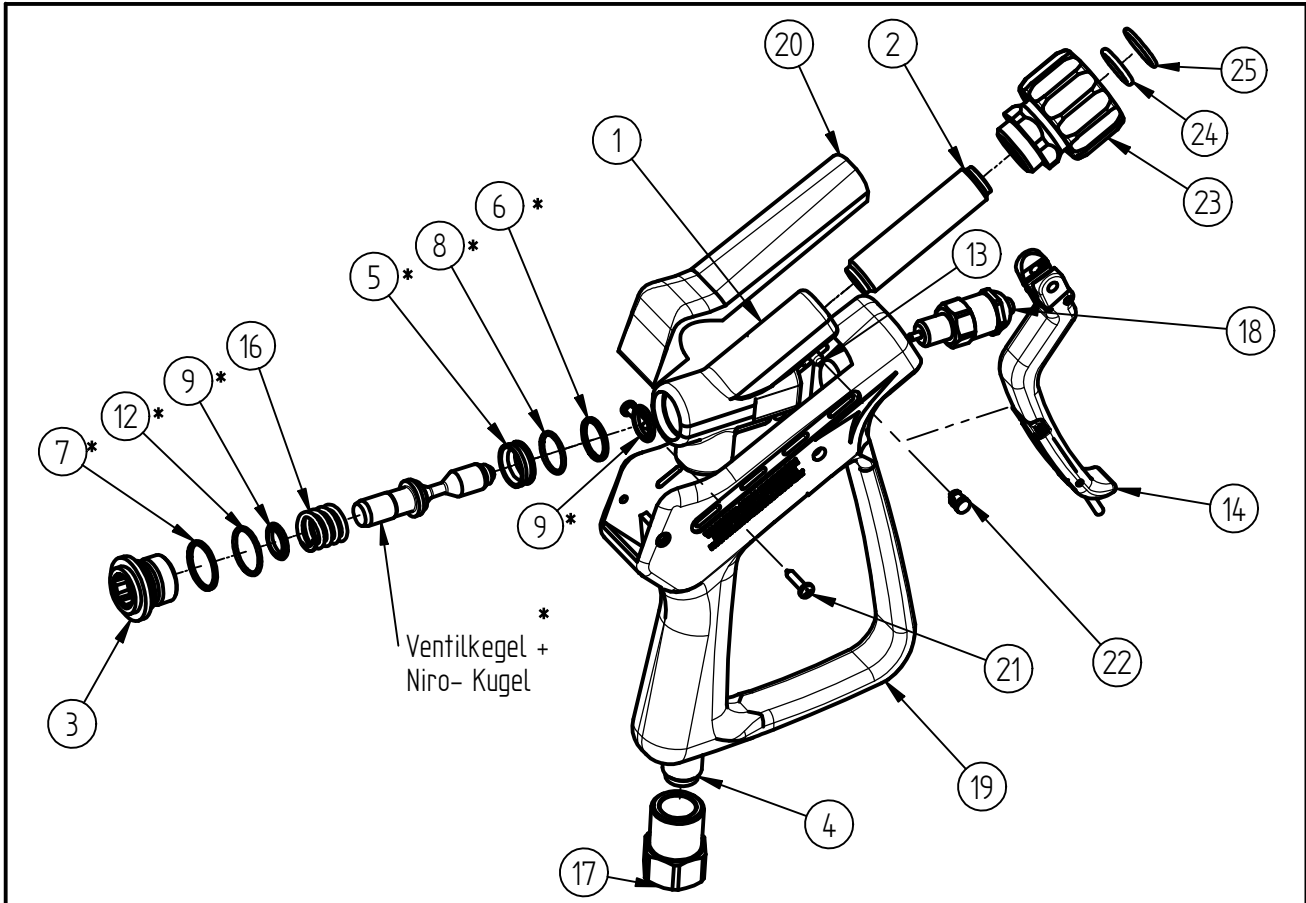

Ersatzteilzeichnung
Schaumpistole ST-3100
Artikel-Nr. 20 3100 820

Pos.	Artikelnummer	Benennung	Pos.	Artikelnummer	Benennung
1	04 0001 326	Gehäuse ST-3002	18	20 3100 480	TM- Dämpfer ST-3100
2	04 0005 230	Verlängerung 18x3x74,5	19	02 0001 138	K-Gehäuse ST-3100 12x1 blau
3	04 0002 255	Verschlusskappe	20	02 0001 152	Kunststoffdeckel blau
4	04 0005 531	Rohr 18x3x133,5	21	04 0000 051	Schraube 3,5x16 ISO 7049 A2 C
5	02 0001 570	Dichtsitz	22	02 0001 181	Blindstopfen ST-2000/31000
6	05 0000 960	Stützring	23	20 3100 456	Schnellverschluss-Kupplung G3/8" IG
7	05 0001 095	Stützring			
8	05 0001 021	O-Ring EPDM 90 Shore			
9	05 0000 966	Dichtsatz 2tlg. 162 12x16,9x2,2 74x			
12	05 0002 050	O-Ring			
13	04 0000 060	Knebelkerbstift			
14	20 3100 495	TM- Hebel ST-3100			
16	06 0000 520	Druckfeder Ø2,5x 15,5x18			
17	04 0005 293	Eingangsmutter G1/2 IG			

Repair-Kits

Pos.	Artikelnummer	Benennung	Pos.	Artikelnummer	Benennung
*	20 3100 400	ST-3100 Repair Kit	24	05 0000 670	O-Ring 15,1 x 2,7
25	05 0000 660	O-Ring 18x2			