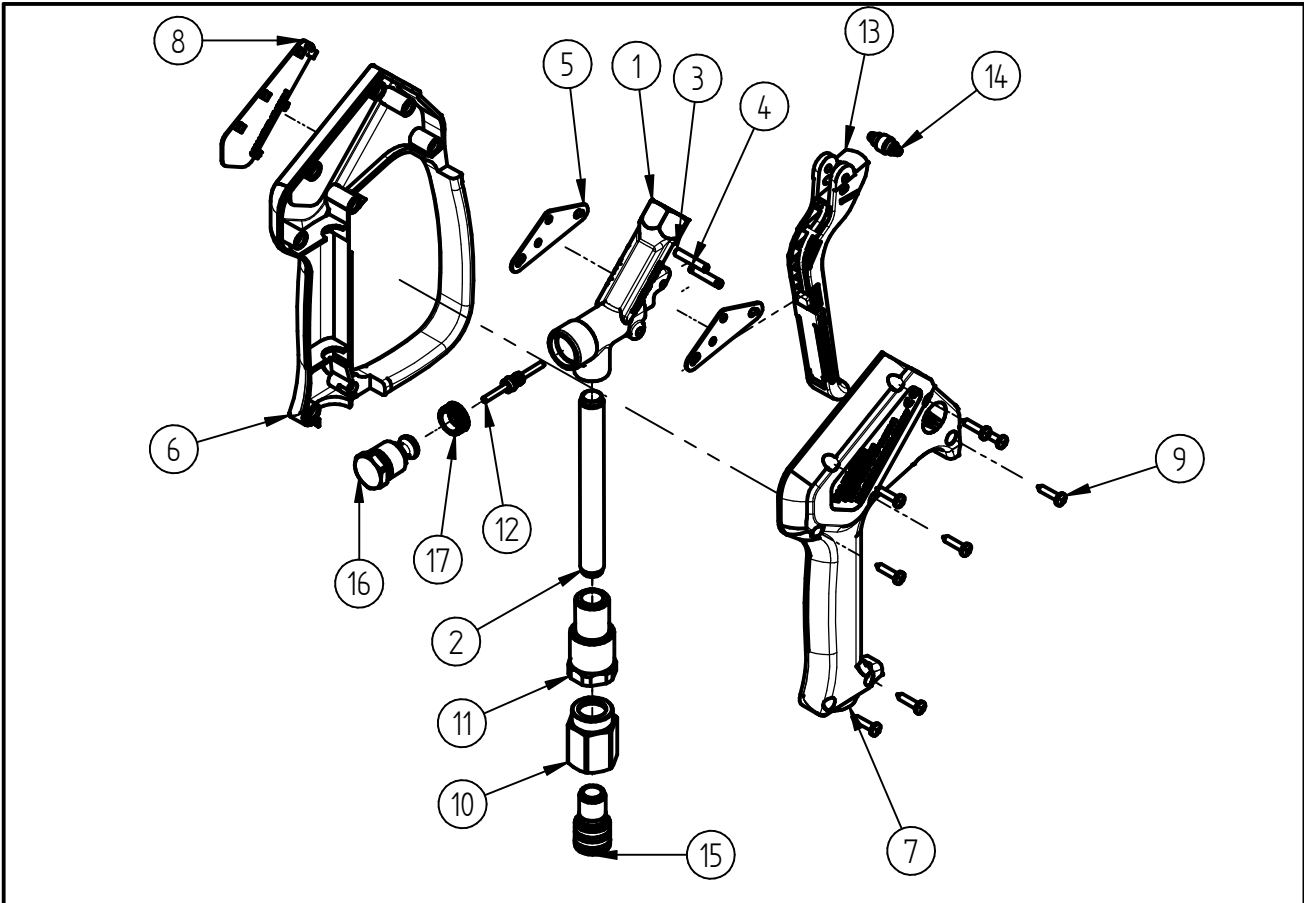

Ersatzteilzeichnung

Hochdruck-Spritzpistole ST-2725

Artikel-Nr. 20 2725 530

Pos.	Artikelnummer	Benennung	Pos.	Artikelnummer	Benennung
1	04 0001 045	Gehäuse ST-2725	13	20 2725 455	TM Hebel blau lebensm.tauglich
2	07 0001 157	Niro- Düsenrohr 115mm lg.	14	20 2600 400	Teilmontage Druckrolle
3	04 0007 081	Hebelachse	15	20 0340 100	Repair- Kit Swivel
4	04 0007 060	Stift	16	20 2725 451	TM- Dichtkegel ST-2725
5	04 0007 059	Halteblech	17	20 2725 481	TM Ventilsitz ST-2725
6	02 0008 647	Halbschale ST-2725 m.Bügel blau			
7	02 0008 648	Halbschale ST-2725 blau			
8	02 0009 315	Schild ST-2725			
9	04 0000 051	Schraube 3,5x16 ISO 7049 A2 C			
10	04 0001 895	Drehstück G1/2			
11	04 0001 855	Anschlussstück G1/4 IG			
12	20 2725 470	TM Kobenstange ST-2725			

Repair-Kits

Pos.	Artikelnummer	Benennung	Pos.	Artikelnummer	Benennung
*	20 2725 490	Repair Kit ST-2725 Ventil			