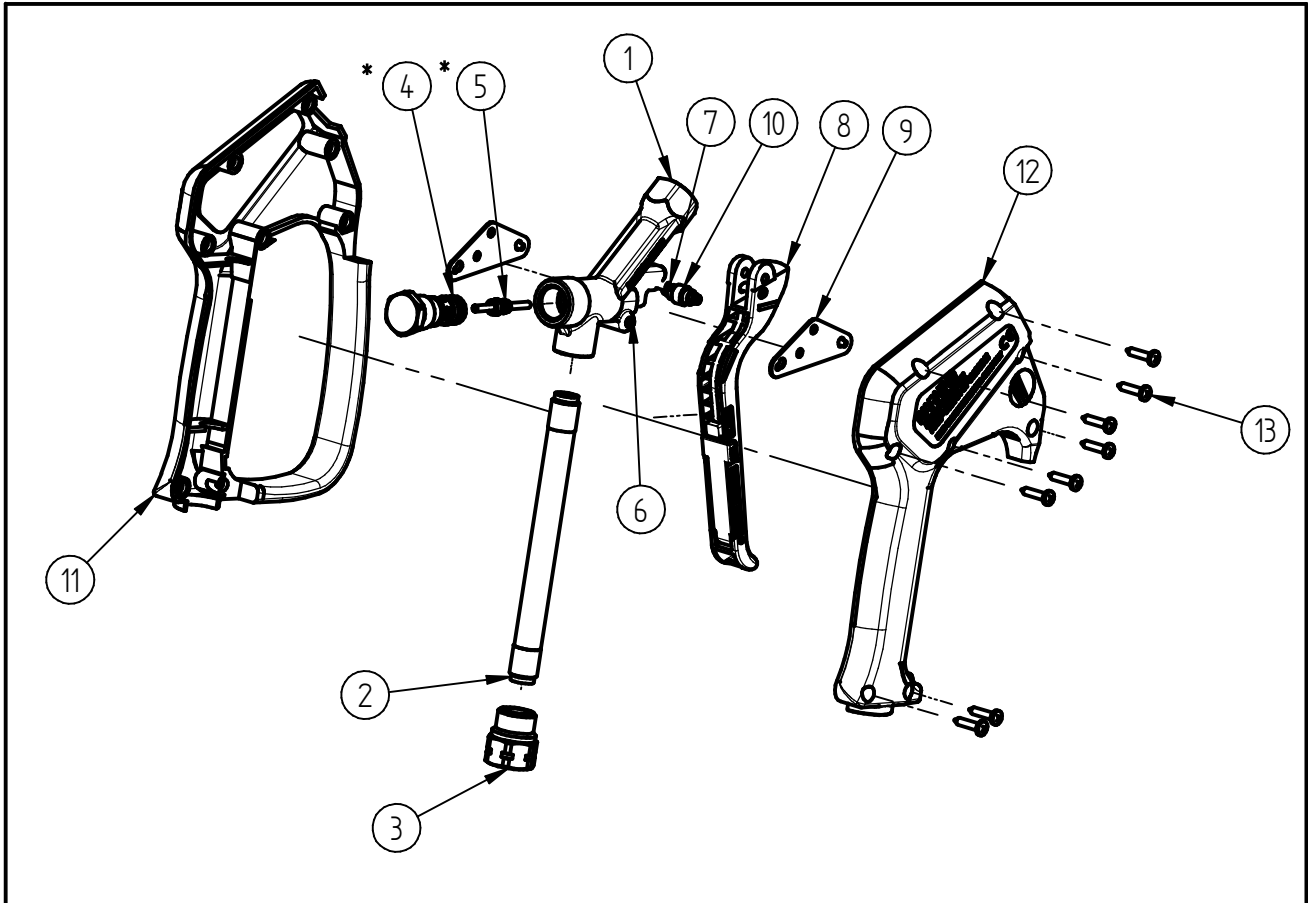

Spare Parts

High Pressure Spray Gun ST - 2700

Item-No. 20 2700 610

Pos.	Item-No.	Description
1	04 0001 026	Housing 1/4 NPT female
2	07 0001 397	Pipe inlet
3	04 0001 024	Inlet nut 3/8 NPT female
4	20 2700 455	Valve ST-2700 complete
5	20 2700 400	Piston rod complete
6	04 0007 060	Pin
7	04 0007 081	Axle for trigger
8	20 2600 410	Trigger complete
9	04 0007 059	Support plate
10	20 2600 400	Pressure roller complete
11	02 0008 615	Plastic housing with handle
12	02 0008 620	Plastic housing
13	04 0000 051	Screw 3.5x16

Repair-Kits

Pos.	Item-No.	Description	Pos.	Item-No.	Description
*	20 2700 490	Repair Kit ST-2700			