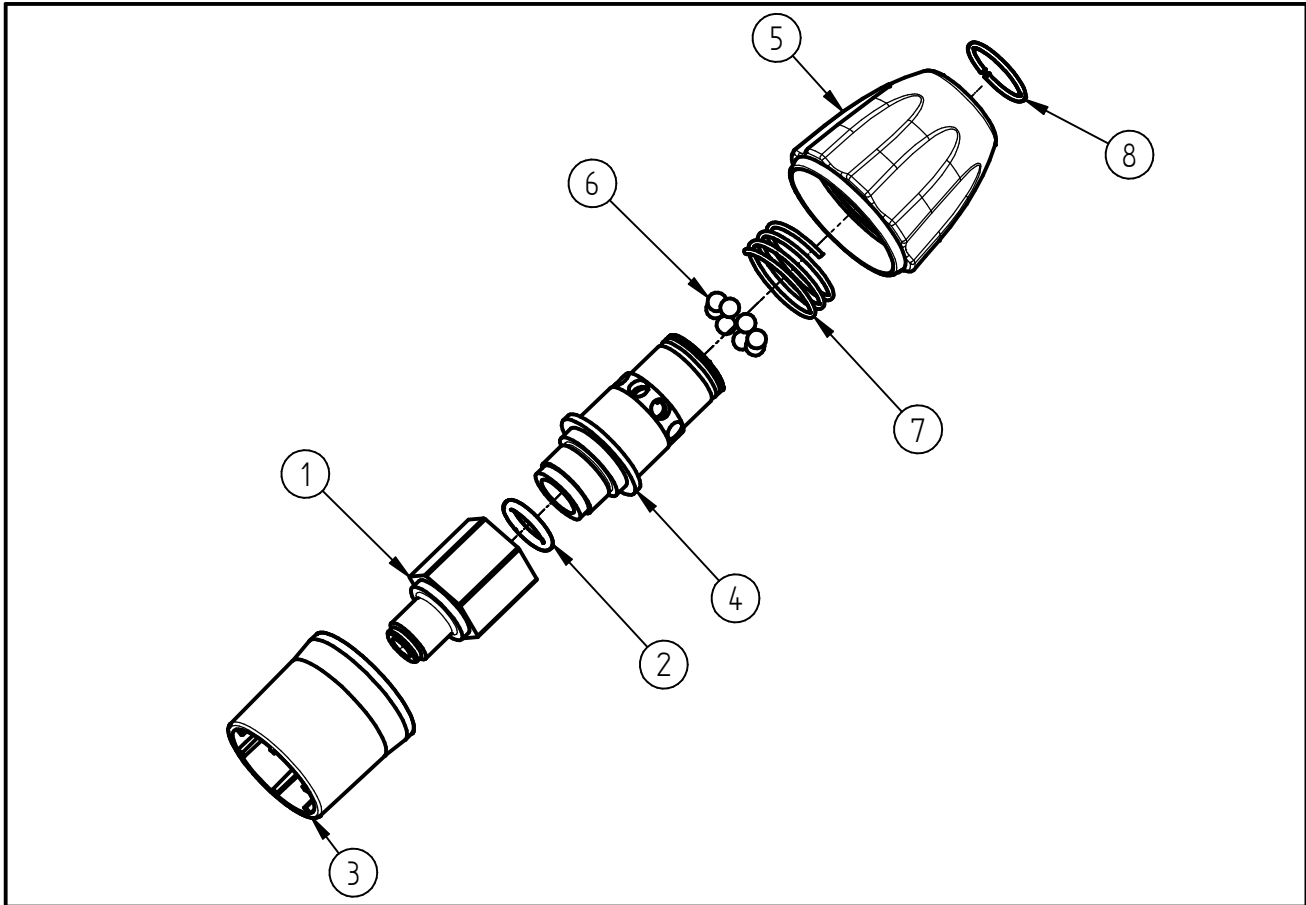

Ersatzteilzeichnung
Nachrüstkupplung ST-2700
 Artikel-Nr. 20 2700 355

Pos.	Artikelnummer	Benennung
1	04 0000 076	Einschr.Nachrüstkuppl.QR2008
2	05 0000 248	O-Ring 11,91x2,62 HNBR 90Sh
3	02 0003 685	Adapter QR2008 blau Nachrüst.
4	04 0000 946	Kupplungshülse QR 2008
5	20 0003 710	TM Kupplungsmutter QR2008 blau
6	06 0000 670	Niro-Kugel ø5mm
7	06 0001 035	Druckfeder
8	06 0000 253	Runddrahtsprengring QR 2008