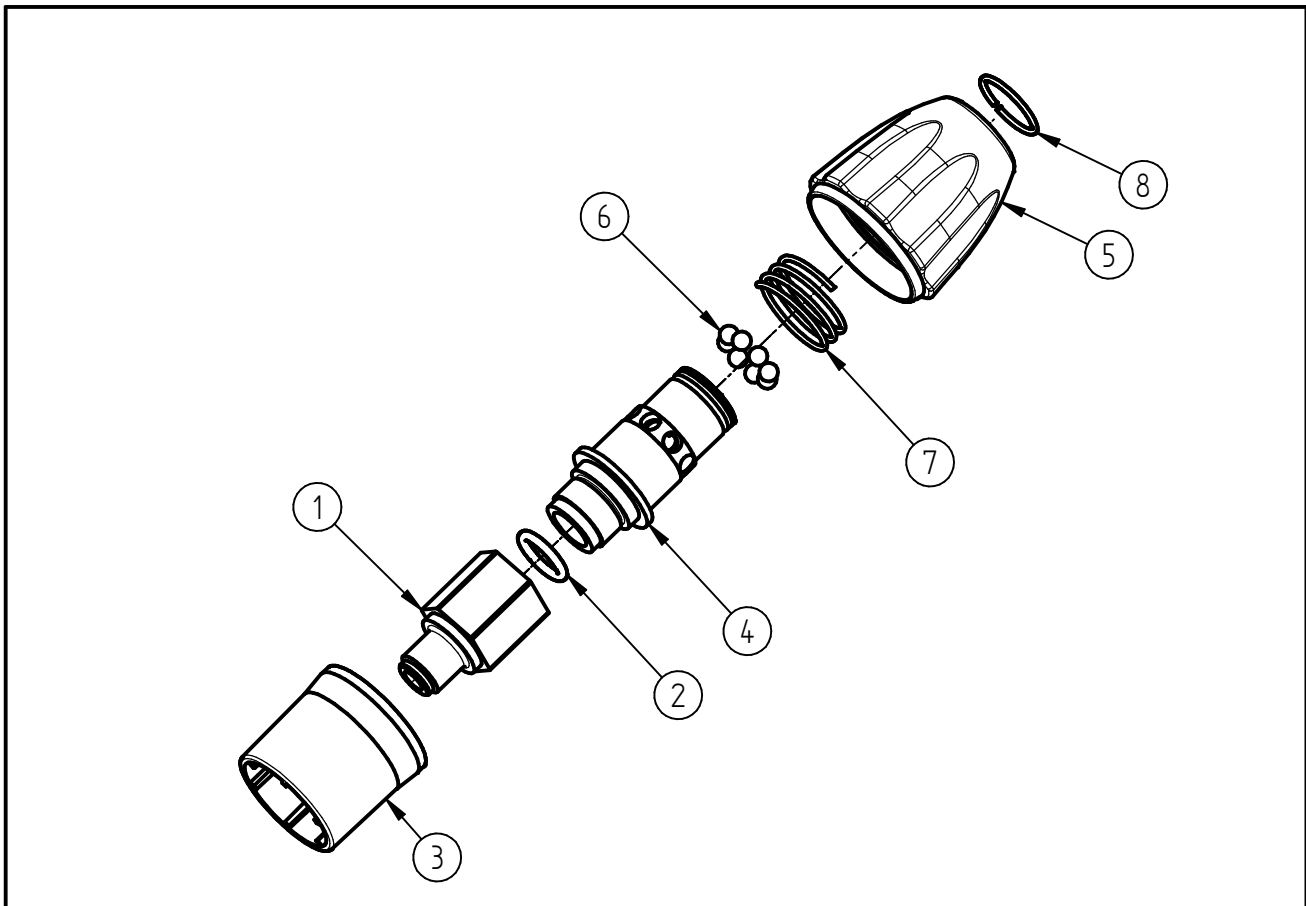

Ersatzteilzeichnung  
**Nachrüstkupplung ST-2700**  
 Artikel-Nr. 20 2700 351

Pos.	Artikelnummer	Benennung
1	01 0000 075	Einschraubstück QR2008
2	05 0000 248	O-Ring 11,91x2,62 HNBR 90Sh
3	02 0003 680	Adapter QR2008 sw. Nachrüst.
4	04 0000 946	Kupplungshülse QR 2008
5	20 0003 700	TM Kupplungsmutter QR2008 sw
6	06 0000 670	Niro-Kugel ø5mm
7	06 0001 035	Druckfeder
8	06 0000 253	Runddrahtsprengring QR 2008