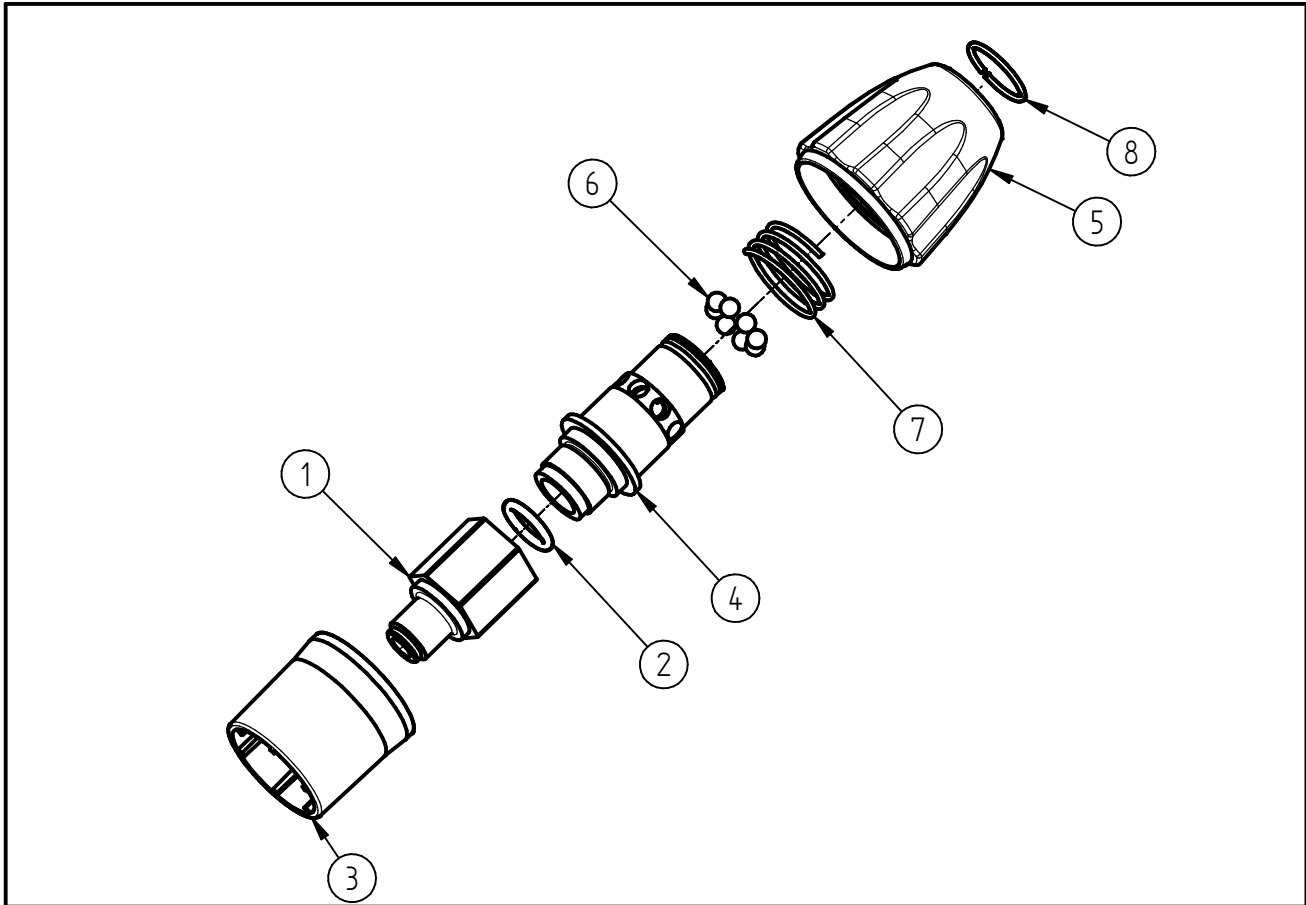

Ersatzteilzeichnung
Nachrüstkupplung ST-2700
 Artikel-Nr. 20 2700 350

Pos.	Artikelnummer	Benennung
1	04 0000 076	Einschr.Nachrüstkuppl.QR2008
2	05 0000 248	O-Ring 11,91x2,62 HNBR 90Sh
3	02 0003 680	Adapter QR2008 sw. Nachrüst.
4	04 0000 946	Kupplungshülse QR 2008
5	20 0003 700	TM Kupplungsmutter QR2008 sw
6	06 0000 670	Niro-Kugel ø5mm
7	06 0001 035	Druckfeder
8	06 0000 253	Runddrahtsprengring QR 2008