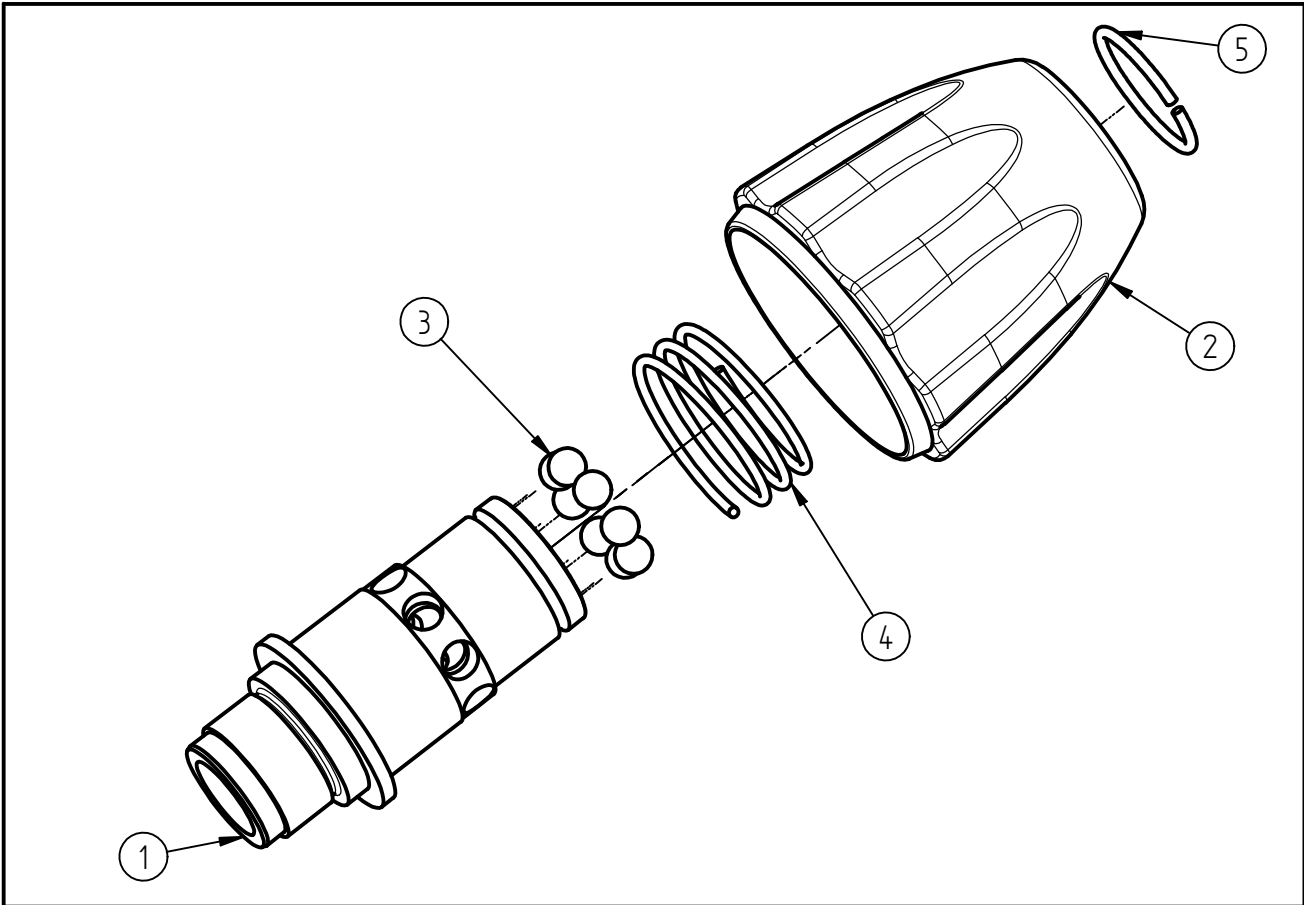

Ersatzteilzeichnung
 Kupplung ST-2700 dunkelblau
 Artikel-Nr. 20 2700 315

Pos.	Artikelnummer	Benennung
1	04 0000 946	Kupplungshülse QR 2008
2	20 0003 730	TM Kupplungsmutter QR2008 d.blau
3	06 0000 670	Niro-Kugel
4	06 0001 035	Druckfeder
5	06 0000 253	Runddrahtsprengring QR 2008