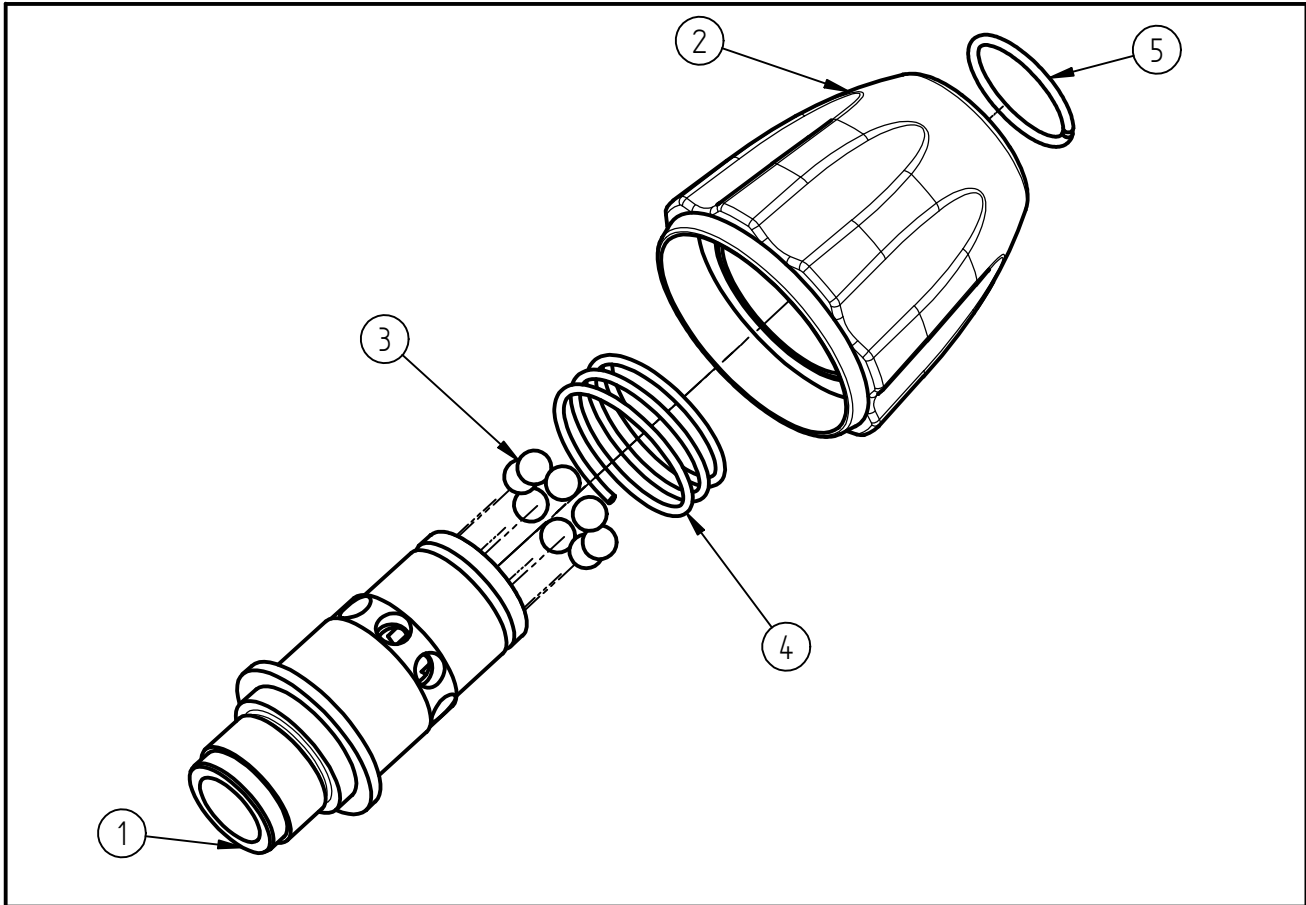

Ersatzteilzeichnung
 Kupplung ST-2700 grau
 Artikel-Nr. 20 2700 310

Pos.	Artikelnummer	Benennung
1	04 0000 946	Kupplungshülse QR 2008
2	20 0003 720	TM Kupplungsmutter QR2008 grau
3	06 0000 670	Niro-Kugel
4	06 0001 035	Druckfeder
5	06 0000 253	Runddrahtsprengring QR 2008