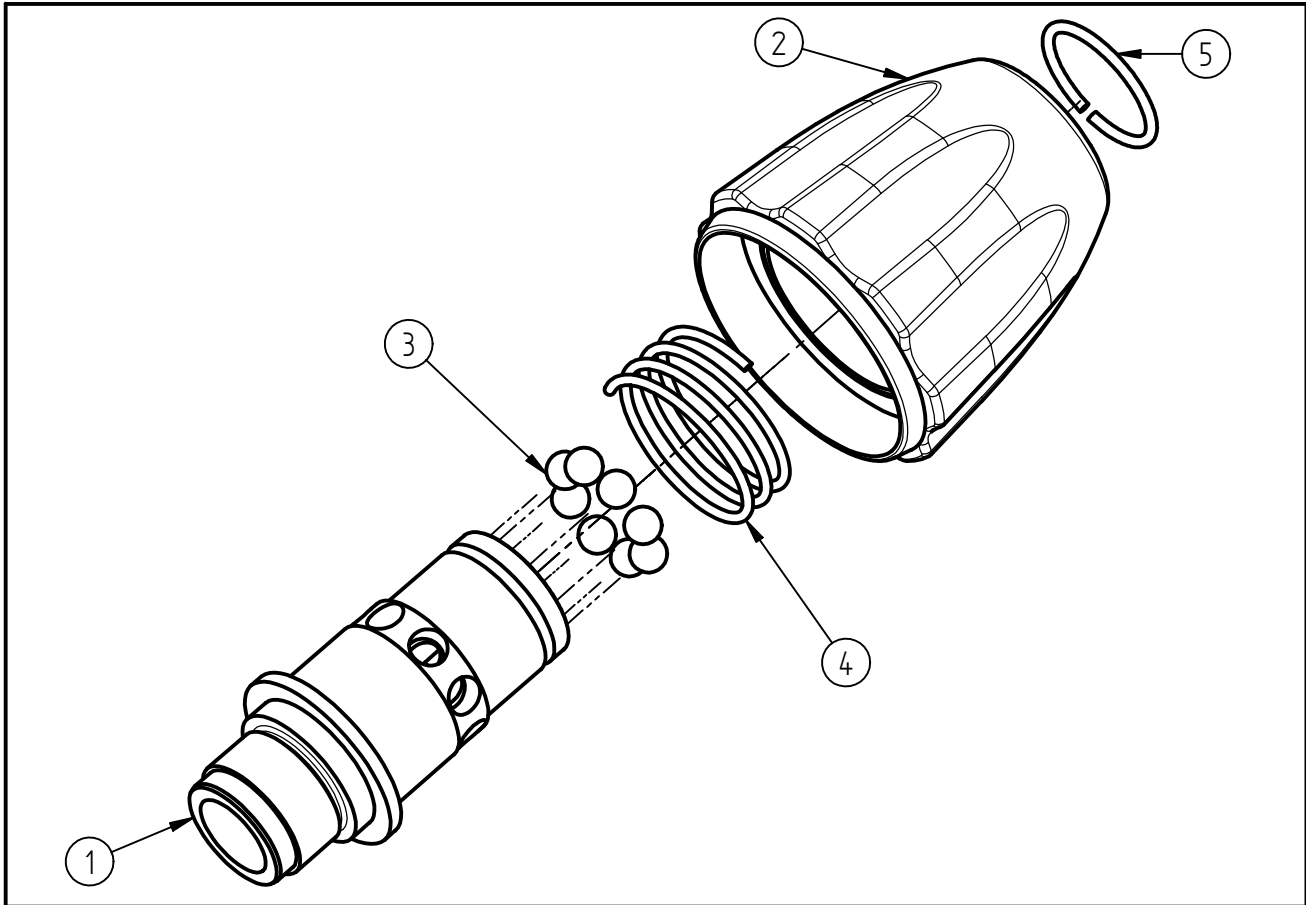

Ersatzteilzeichnung  
 Kupplung ST-2700 blau  
 Artikel-Nr. 20 2700 305

Pos.	Artikelnummer	Benennung
1	04 0000 946	Kupplungshülse QR 2008
2	20 0003 710	TM Kupplungsmutter QR2008 blau
3	06 0000 670	Niro-Kugel
4	06 0001 035	Druckfeder
5	06 0000 253	Runddrahtsprengring QR 2008