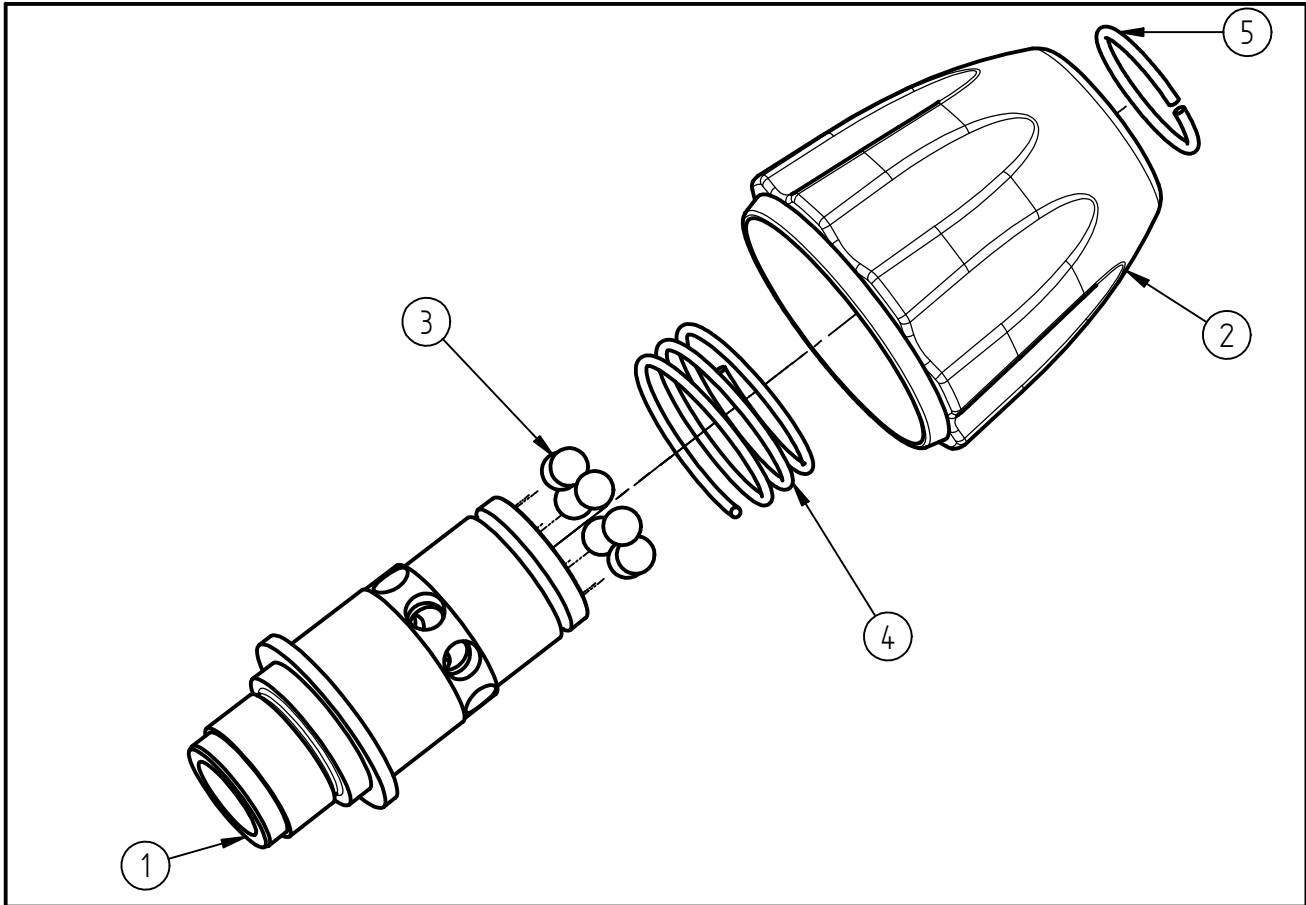

Ersatzteilzeichnung
 Kupplung ST-2700 schwarz
 Artikel-Nr. 20 2700 300

Pos.	Artikelnummer	Benennung
1	04 0000 946	Kupplungshülse QR 2008
2	20 0003 700	TM Kupplungsmutter QR2008 sw
3	06 0000 670	Niro-Kugel
4	06 0001 035	Druckfeder
5	06 0000 253	Runddrahtsprengring QR 2008