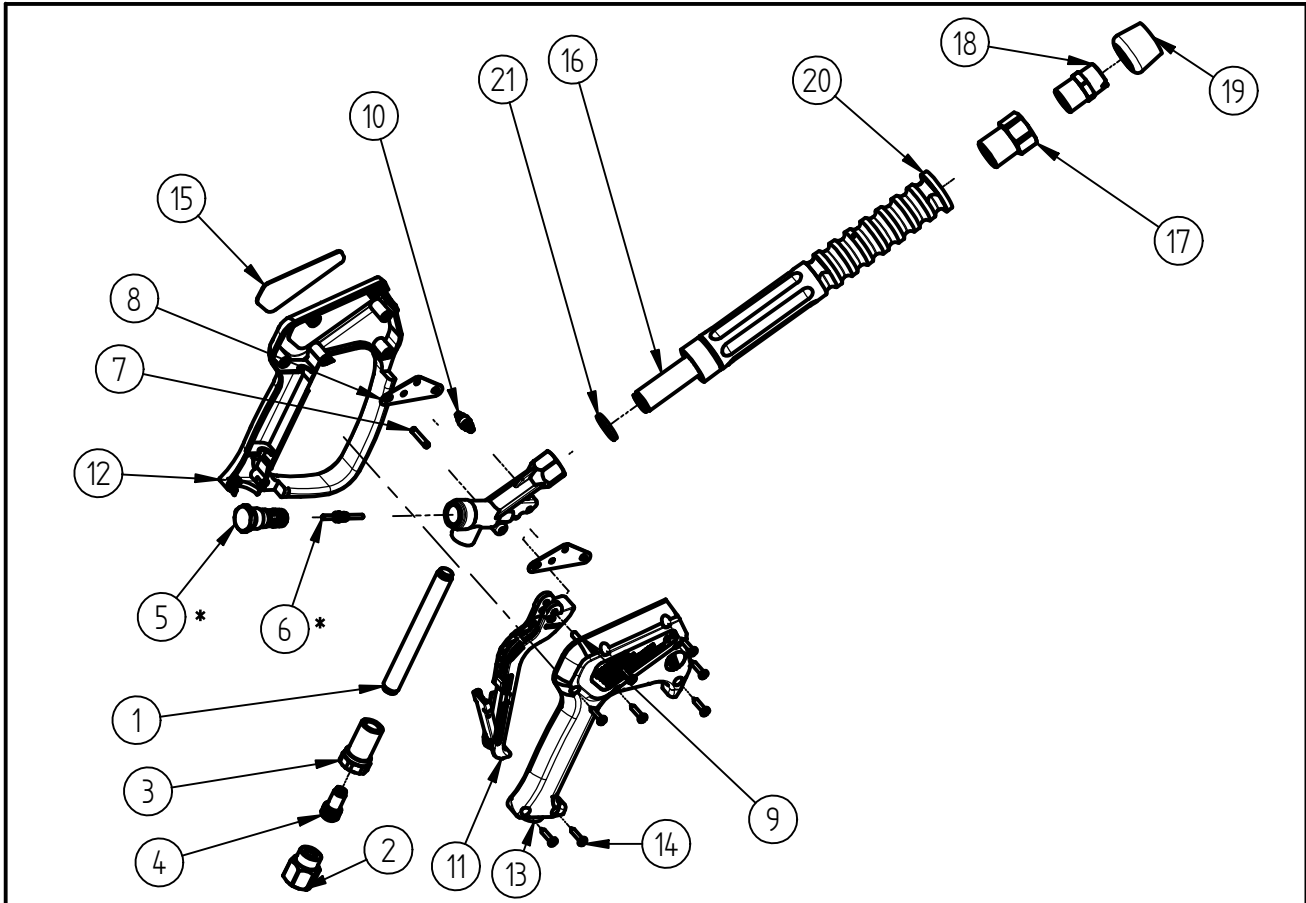

Ersatzteilzeichnung
Pistole ST-2620 Weep,Swivel u. Schaumrohr
 Artikel-Nr. 20 2620 900

Pos.	Artikelnummer	Benennung	Pos.	Artikelnummer	Benennung
1	07 0001 157	Niro- Düsenrohr 115mm Lg.	15	02 0009 155	Schild schwarz
2	04 0001 880	Drehstück G3/8 IG	16	07 0001 860	Rohr f. Schaumlanze 256Lg.
3	01 0001 400	Anschlußstück	17	04 0005 295	Eingangsmutter G1/2 IG auf M18x1,5 IG
4	20 0300 100	Repair-Kit Swivel	18	12 0502 002	ND-Düse 50.200 1/2" U Ms
5	20 2300 465	TM Ventil "Preiß" WEEP ST-2300	19	02 0001 148	Düsenschutz weiß
6	20 2300 380	TM- Kolbenstange	20	02 0003 514	Verlängerungsrohr-blau
7	04 0007 060	Stift	21	02 0002 482	Distanzscheibe
8	04 0007 058	Halteblech			
9	04 0007 080	Hebelachse			
10	20 2600 400	Teilmontage Druckrolle			
11	20 2600 418	TM Hebel blau Weep			
12	02 0008 632	Halbschale mit Bügel blau			
13	02 0008 633	Halbschale blau			
14	04 0000 051	Schraube 3,5x16 ISO 7049 A2 C			

Repair-Kits

Pos.	Artikelnummer	Benennung	Pos.	Artikelnummer	Benennung
*	20 2300 491	Repair-Kit			