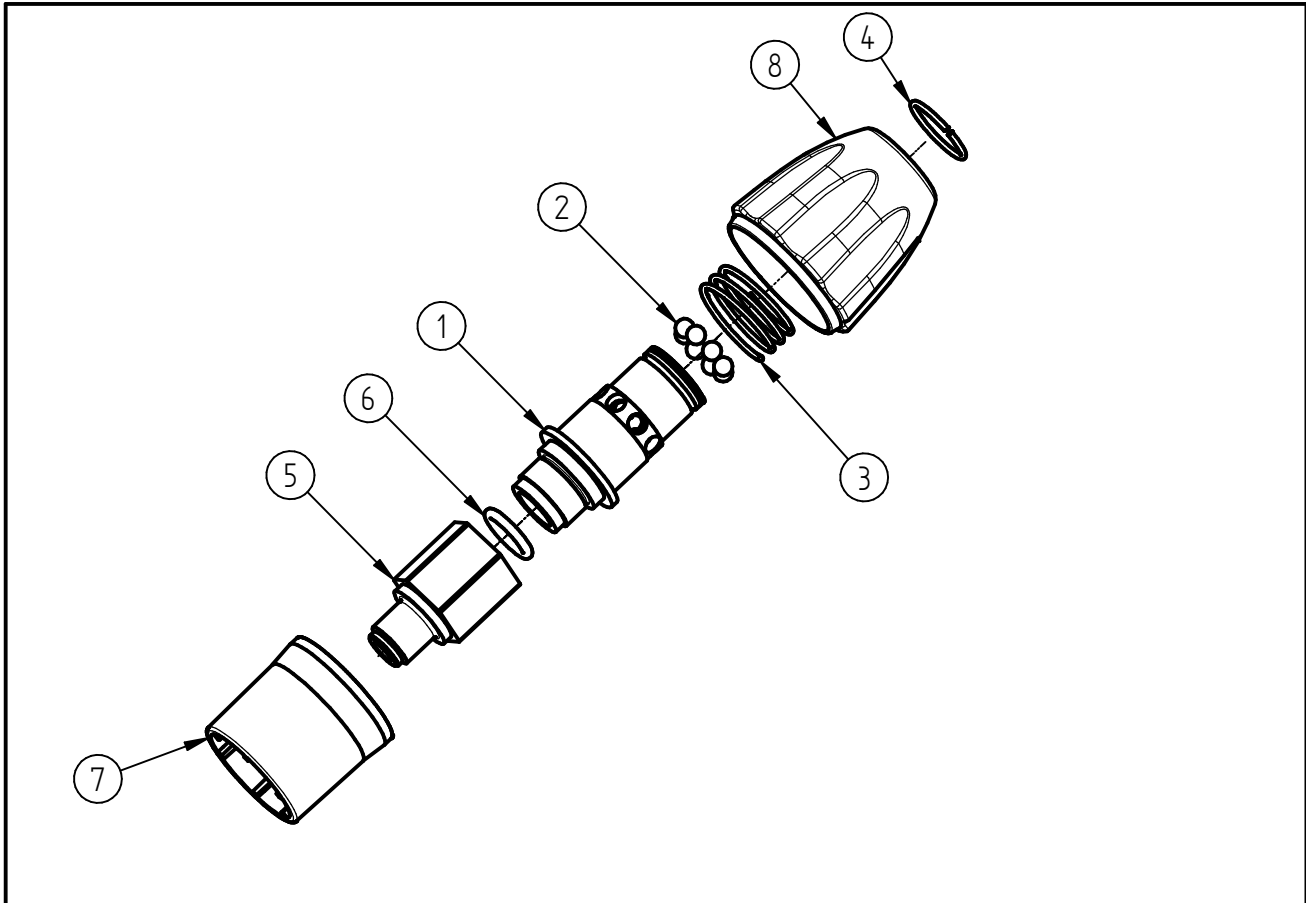

Ersatzteilzeichnung

Nachrüstkupplung ST-2300 schwarz

Artikel-Nr. 20 2300 350

Pos.	Artikelnummer	Benennung
1	01 0000 345	Kupplungshülse Q/R 2008
2	06 0000 670	Niro-Kugel ø5mm
3	06 0001 035	Druckfeder
4	06 0000 253	Runddrahtsprengring QR 2008
5	01 0000 075	Einschraubstück QR2008
6	05 0000 248	O-Ring 11,91x2,62 HNBR 90Sh
7	02 0003 680	Adapter QR2008 sw. Nachrüst.
8	20 0003 600	TM Kupplungsmutter QR2008 sw