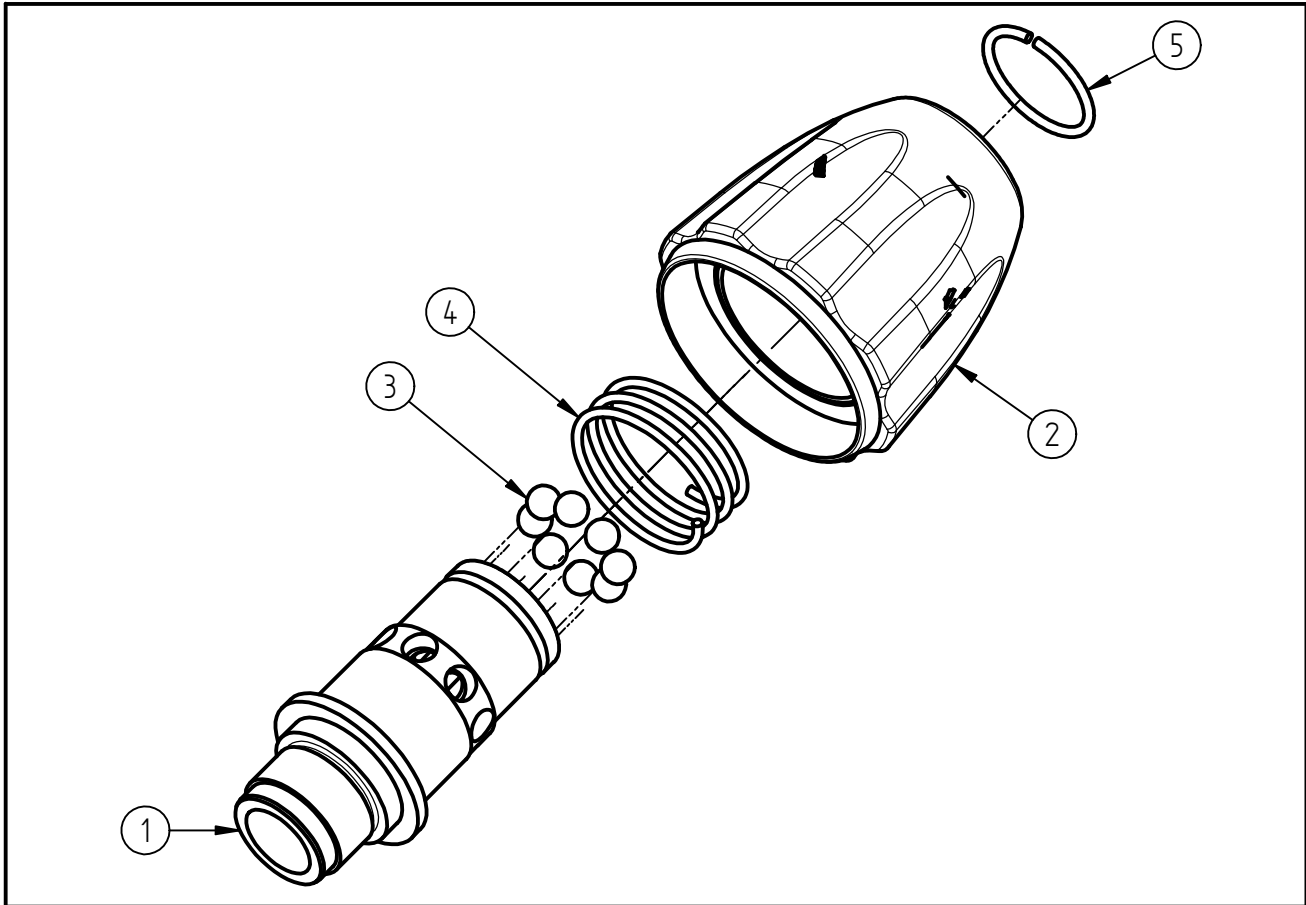

Ersatzteilzeichnung
 Kupplung ST-2300 blau
 Artikel-Nr. 20 2300 305

Pos.	Artikelnummer	Benennung
1	01 0000 345	Kupplungshülse Q/R 2008
2	20 0003 610	TM Kupplungsmutter QR2008 blau
3	06 0000 670	Niro-Kugel
4	06 0001 035	Druckfeder
5	06 0000 253	Runddrahtsprengring QR 2008