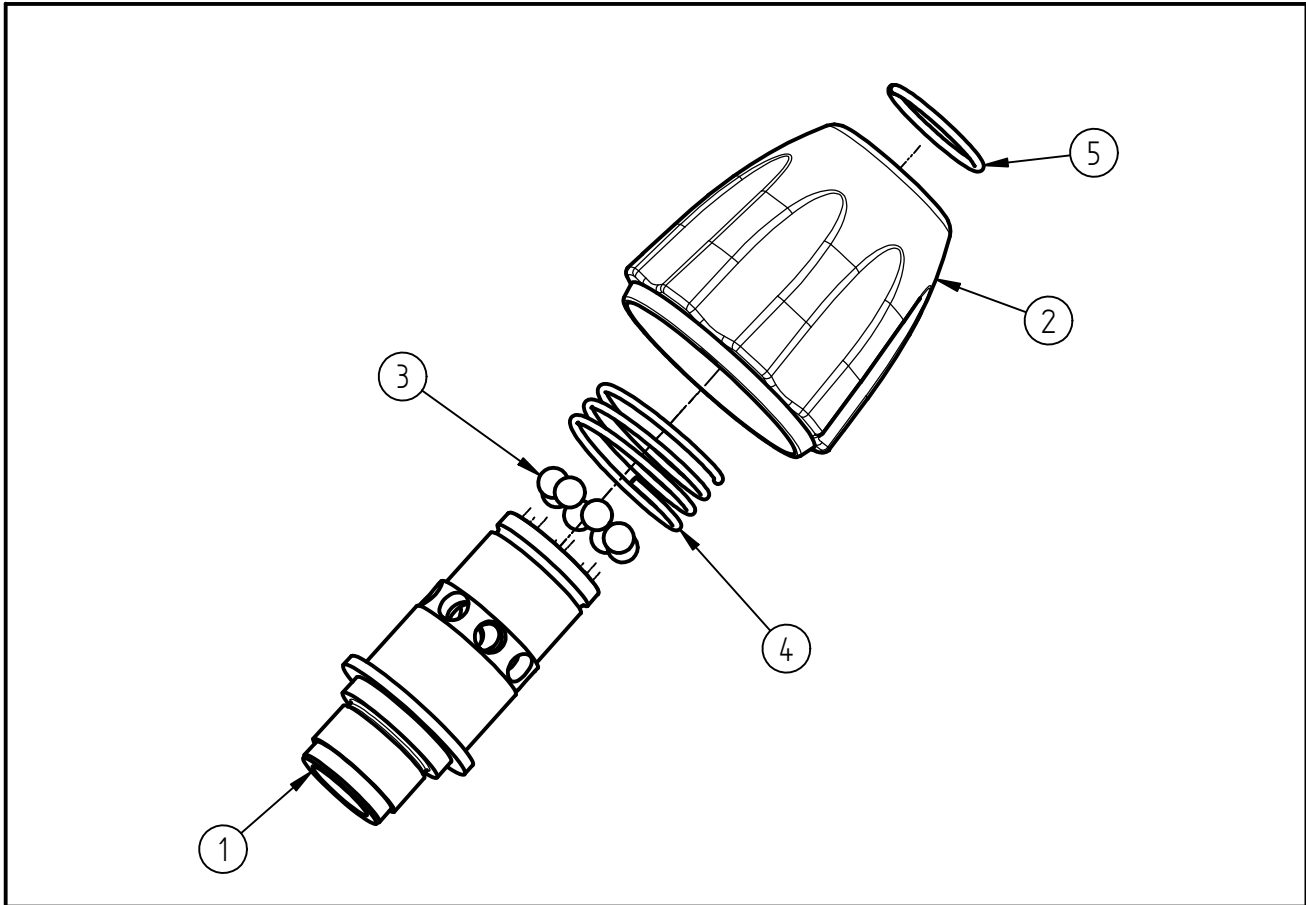

Ersatzteilzeichnung
 Kupplung ST-2300 sw
 Artikel-Nr. 20 2300 300

Pos.	Artikelnummer	Benennung
1	01 0000 345	Kupplungshülse Q/R 2008
2	20 0003 600	TM Kupplungsmutter QR2008 sw
3	06 0000 670	Niro-Kugel
4	06 0001 035	Druckfeder
5	06 0000 253	Runddrahtsprengring QR 2008