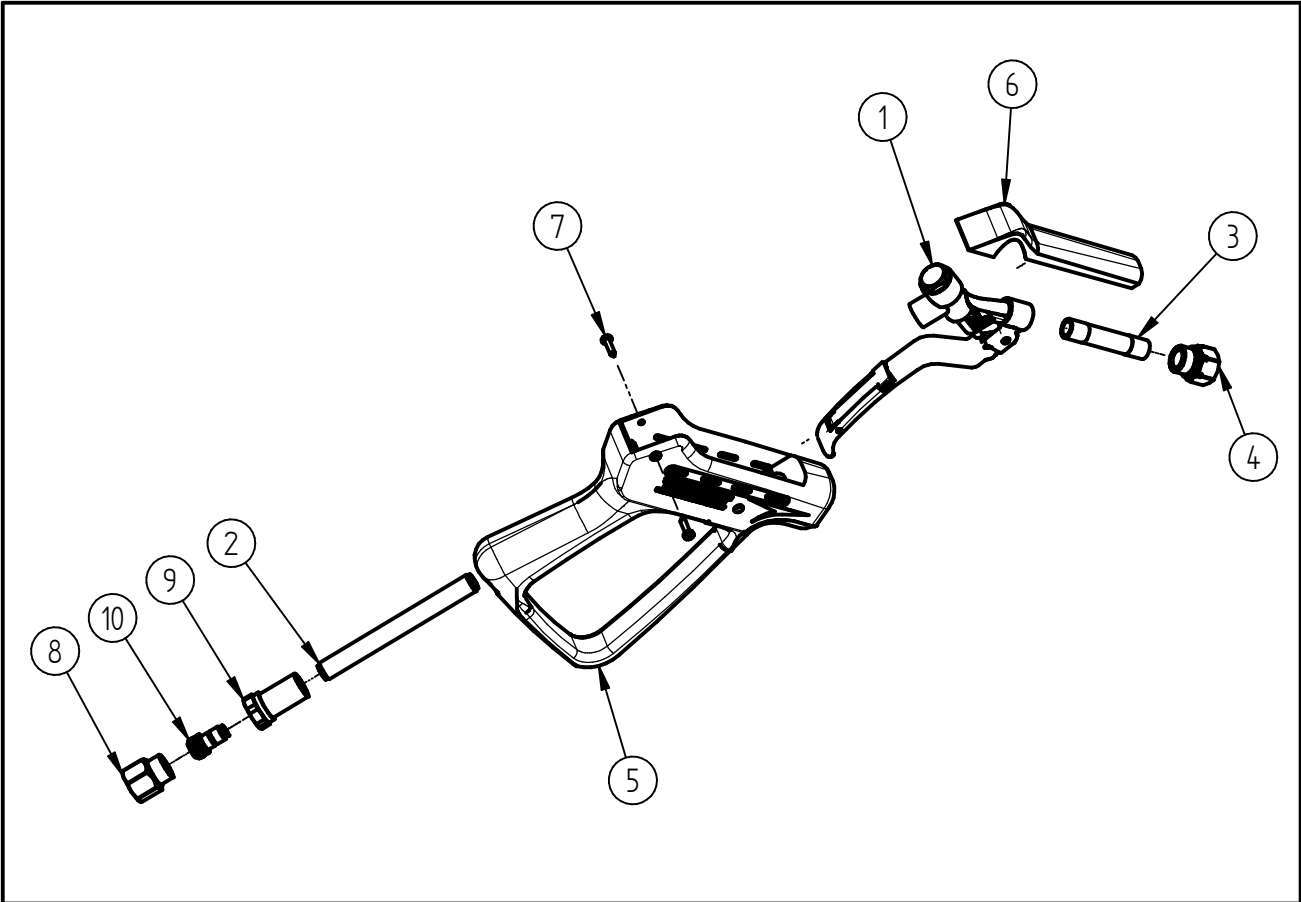

Ersatzteilzeichnung
 Pistole ST-2000 E: Swivel G3/8 IG A: G1/4IG
 Artikel-Nr. 20 2000 590

Pos.	Artikelnummer	Benennung
1	20 2000 549	TM Pistole ST-2000 3/8" NPT IG
2	07 0001 197	Niro-Rohr 12,7x1,5x119
3	07 0000 638	Ausgangsrohr 12,7x1,5x63
4	01 0002 620	Ausgangsmutter G1/4 IG
5	02 0001 140	Kunststoffgehäuse ST-2000
6	02 0001 150	Kunststoffdeckel ST-2000
7	04 0000 050	Schraube 3,5x16 ISO 7049 vz. C
8	04 0001 880	Drehstück ST-300 G3/8 IG
9	01 0001 400	Anschlußstück
10	20 0300 100	Repair-Kit Swivel ST-300

Repair-Kits

Pos.	Artikelnummer	Benennung	Pos.	Artikelnummer	Benennung
*	20 0300 100	Repair-Kit Swivel			