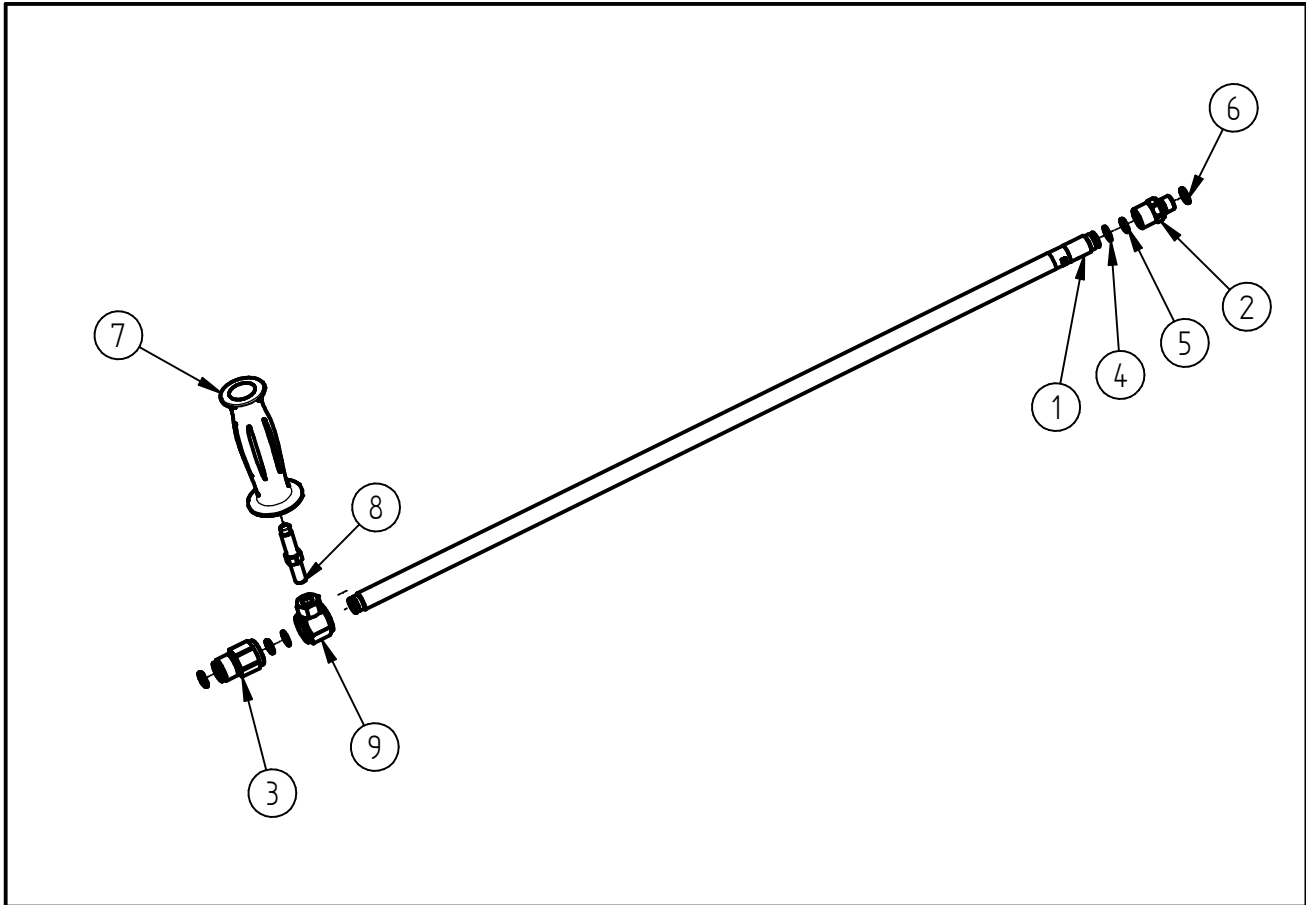

Spare Parts
Extension ST-3600
Item-No. 20 3600 410

Pos.	Item-No.	Description
1	04 0005 710	Pipe 750mm
2	04 0006 754	nut
3	04 0002 726	Adapter
4	05 0000 126	Back up ring
5	05 0001 521	O-Ring 10x1,5
6	05 0000 305	O-ring
7	20 0009 690	Handle complete
8	01 0000 160	Clamping piston
9	20 3600 299	Handle adater

Repair-Kits

Pos.	Item-No.	Description	Pos.	Item-No.	Description
.					