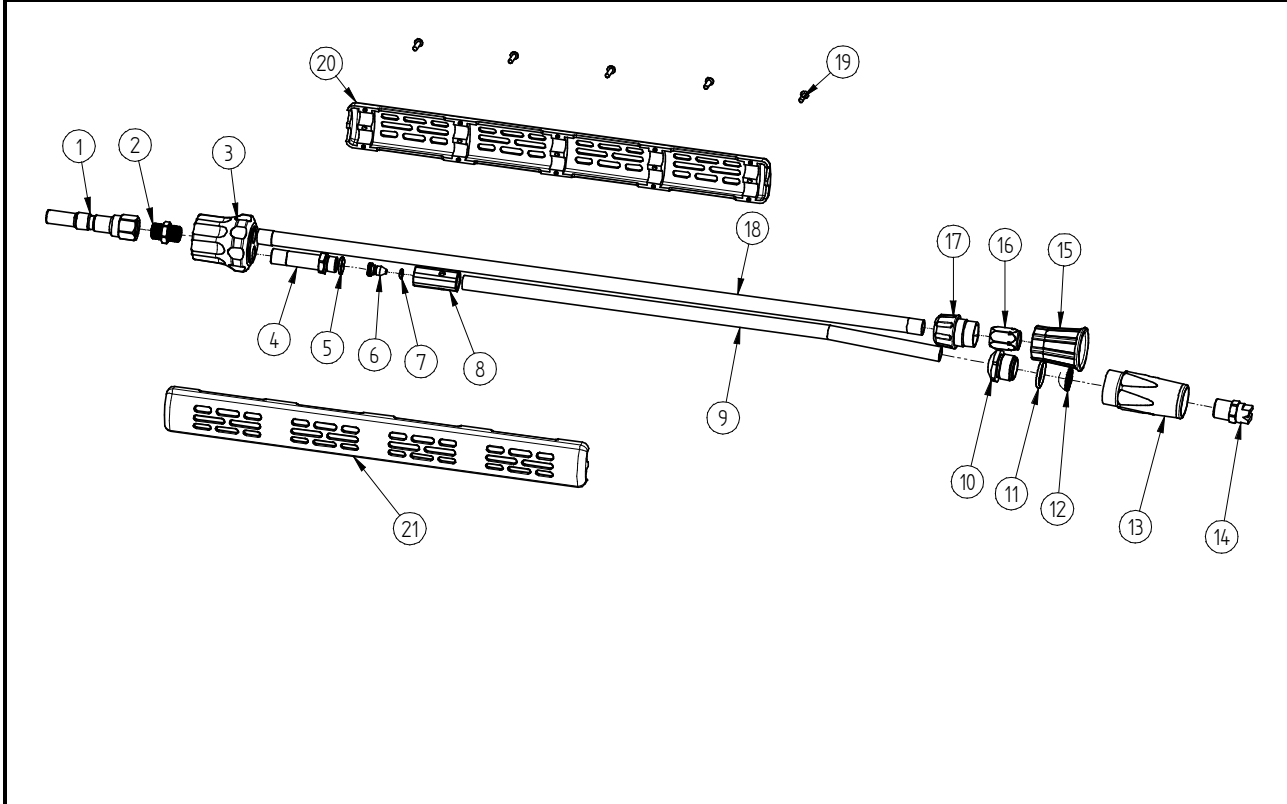

Ersatzteilzeichnung
Doppel-Schaumlanze ST - 172
 Artikel-Nr. 20 0172 500

Pos.	Artikel-Nr.	Benennung
1	04 0001 255	Stecknippel
2	04 0002 710	Doppelnippel
3	20 0056 610	Kugeldüse ST-56
4	04 0001 130	Eingangsstück
5	05 0000 210	O-Ring
6	12 0000 130	Düse, Schaum-Injektor 2,0
7	05 0000 520	O-Ring
8	04 0001 140	Gehäuse f. Luftmischer
9	07 0004 318	Niro- Düsenrohr
10	04 0001 150	Düsenschutzhalter
11	05 0000 117	O-Ring

Pos.	Artikel-Nr.	Benennung
12	04 0001 790	Sieb
13	04 0001 160	Düsenschutz
14	12 0501 203	ND- Düse
15	02 0000 270	Düsenschutz
16	04 0001 100	Muffe
17	02 0000 275	Schraubkappe
18	07 0006 008	Niro- Düsenrohr
19	04 0000 051	Blehschraube
20	02 0002 650	Isolier- Halbschale (1)
21	02 0002 660	Isolier- Halbschale (2)