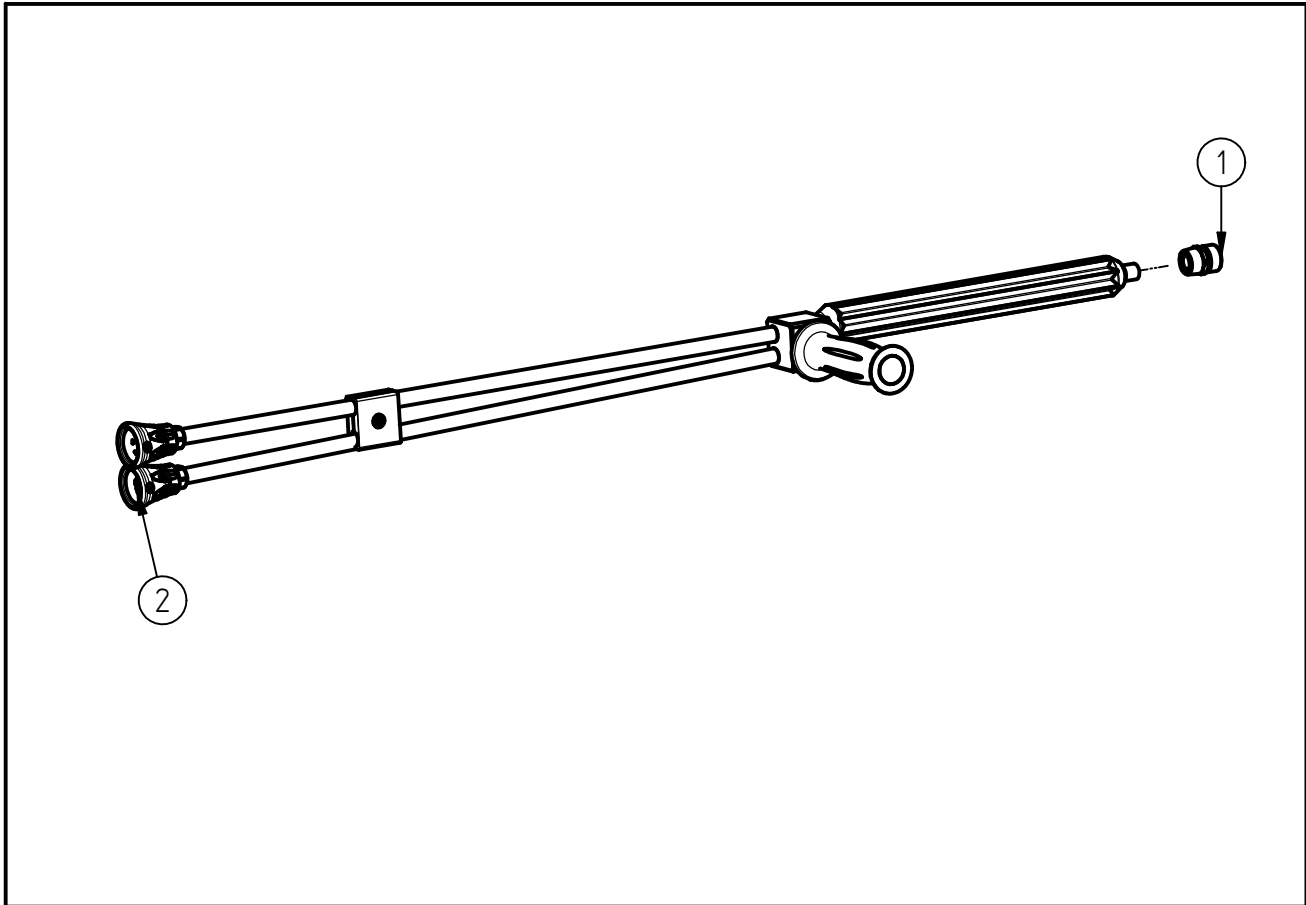

Ersatzteilzeichnung
Doppellanze ST - 154
Artikel-Nr. 20 0154 520

Pos.	Artikelnummer	Benennung
1	04 0002 300	Gegennippel M22x1,5 AG - G1/8 IG
2	20 0154 500	Doppellanze komplett

Repair-Kits

Pos.	Artikelnummer	Benennung	Pos.	Artikelnummer	Benennung
.					