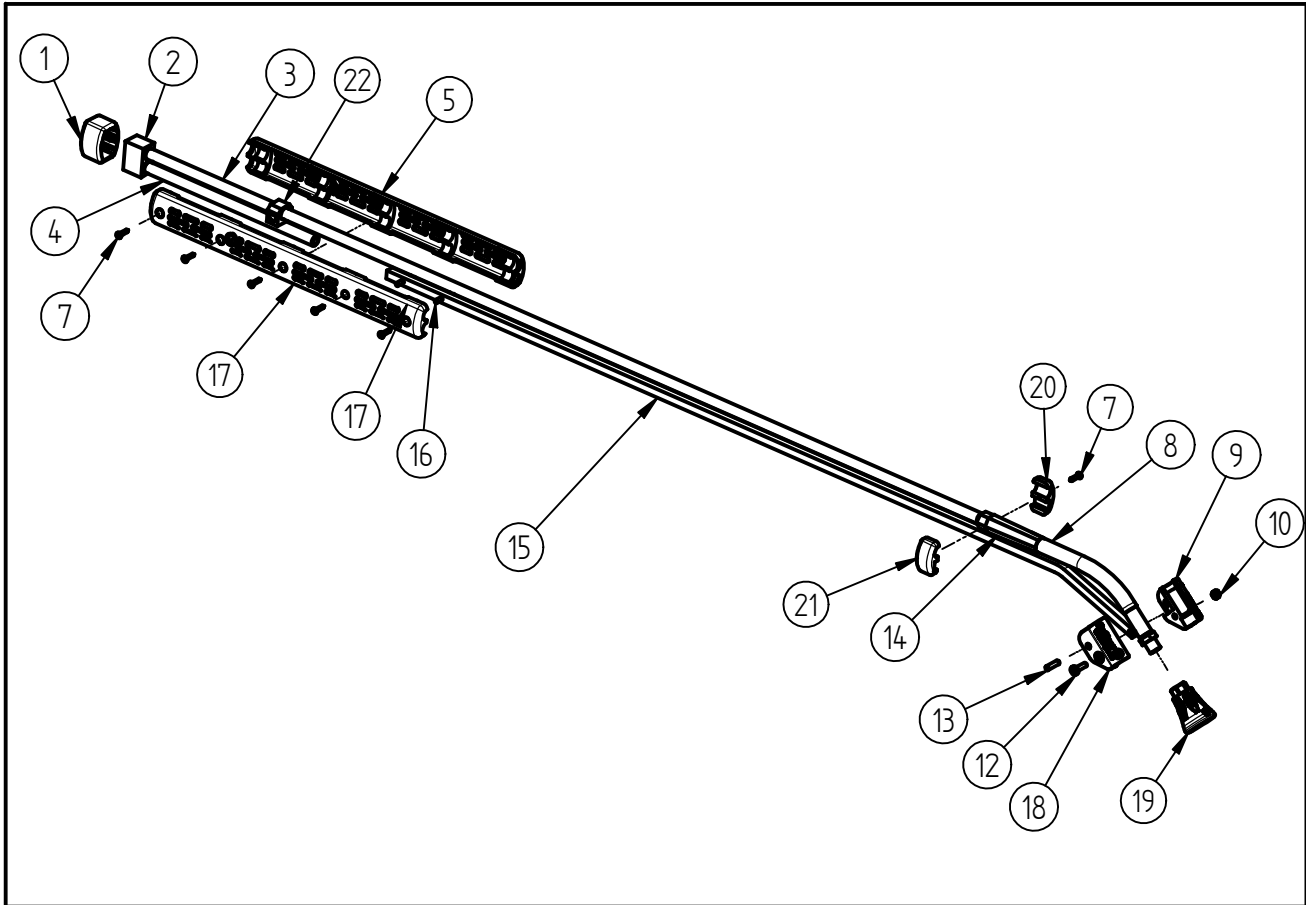

Spare Parts
Lanze "Push and Pull"
Item-No. 20 0085 850

Pos.	Item-No.	Description	Pos.	Item-No.	Description
1	02 0002 770	Cover housing	17	02 0002 750	Semi casing (1)
2	01 0002 200	Housing	18	02 0007 510	Hose holder right
3	07 0012 008	Nozzle Pipe	19	20 0010 730	Nozzle protection grey - black
4	07 0000 435	Lance 250mm	20	02 0002 790	Clamp (2)
5	02 0002 760	Semi casing (2)	21	02 0002 780	Clamp (1)
7	04 0000 051	Screw 3.5x16	22	01 0005 030	Bracket
8	20 0085 300	Hose			
9	02 0007 500	Hose holder left			
10	04 0002 865	Nut M5			
12	04 0002 870	Screw M5x16			
13	04 0002 880	Straight pin 5x20			
14	02 0007 530	Shrinkdown plastic tube			
15	03 0000 250	Aluminium bar			
16	04 0002 885	Straight pin 4x30			