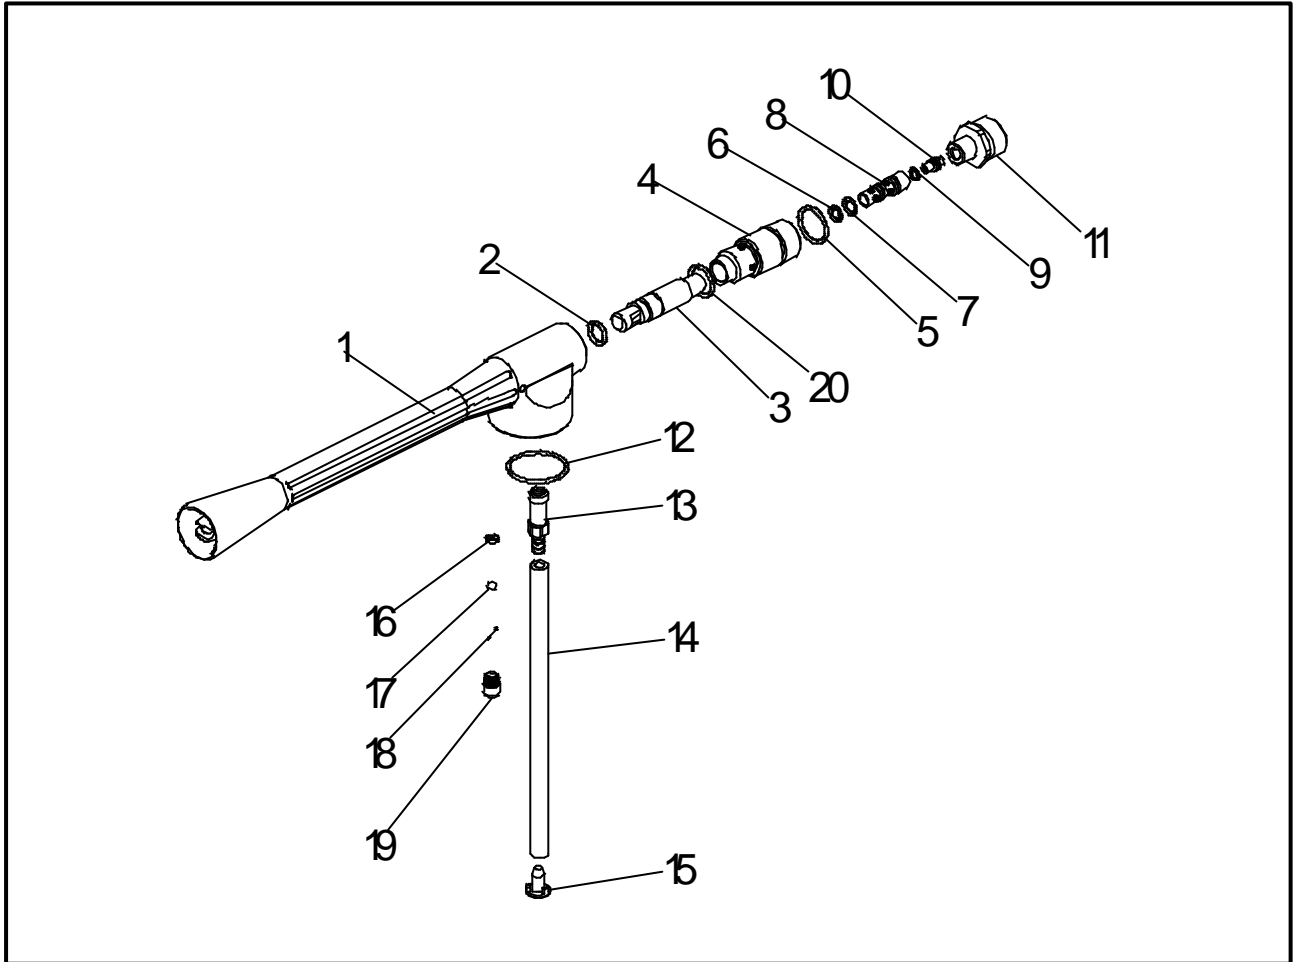

Ersatzteilzeichnung
Schaumdüse ST 70.1
 Artikel-Nr. 20 0070 500

Pos.	Artikel-Nr.	Benennung
1	02 0002 910	Rohr für Schaumdüse
2	05 0001 360	O-Ring 10x2
3	01 0004 370	Mischrohr
4	01 0004 300	Gehäuse
5	05 0000 580	O-Ring 18x2
6	05 0000 800	O-Ring 6x1,5
7	05 0001 040	O-Ring 7x1,5
8	01 0004 311	Injektor 1,7
9	05 0000 370	O-Ring 5x1
10	01 0004 321	Düse 0,8

Pos.	Artikel-Nr.	Benennung
11	01 0004 350	Gegennippel M22x1,5 AG
12	05 0001 120	O-Ring \varnothing 29,87x1,78
13	01 0000 210	Schlauchtülle
14	08 0000 070	Schlauch
15	02 0001 313	Schlauchreduzierung
16	05 0000 070	O-Ring 3,68x1,78
17	06 0000 110	Kugel \varnothing 5
18	06 0000 120	Druckfeder
19	01 0004 360	Ventilgehäuse
20	05 0000 590	O-Ring 15x2