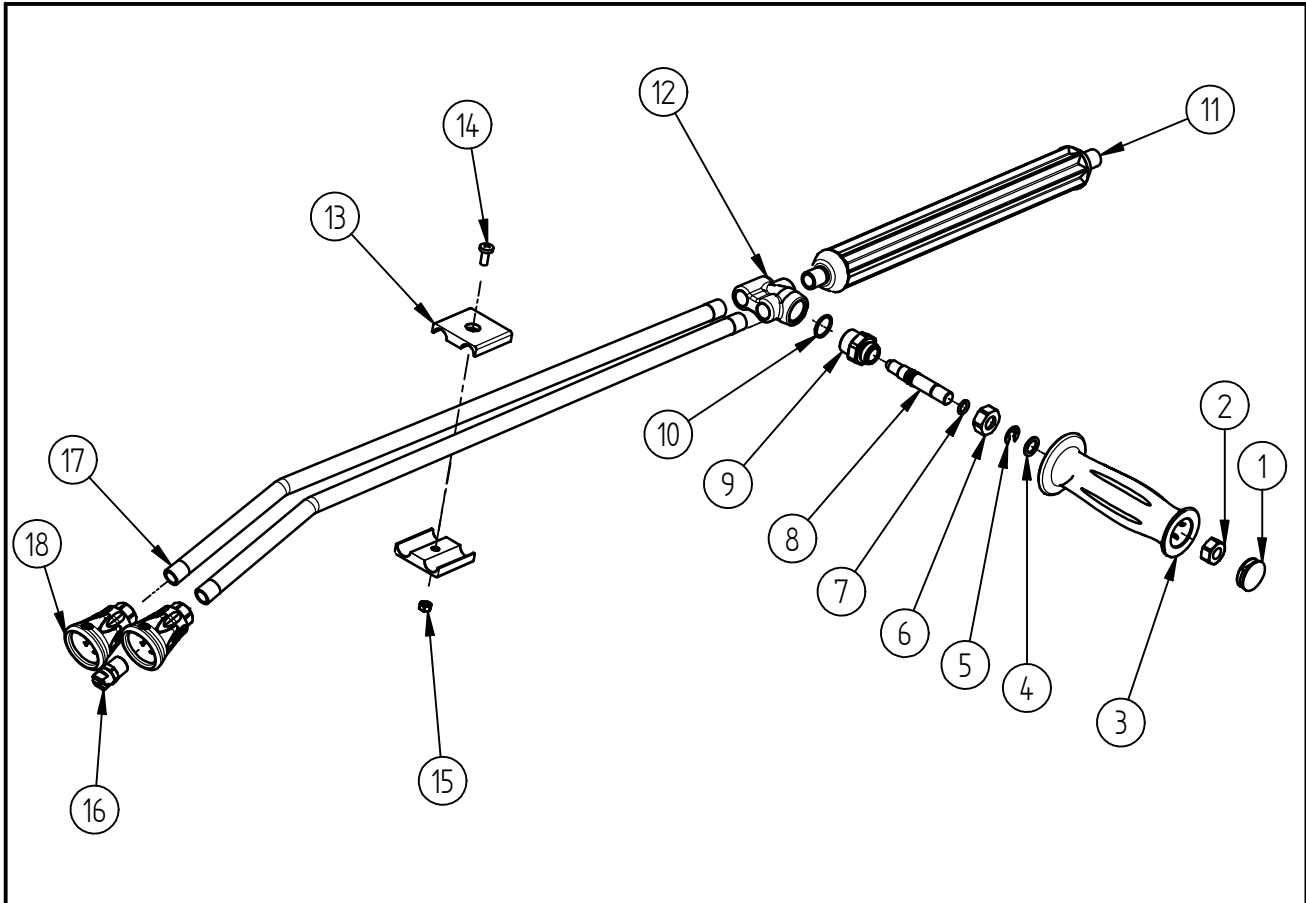

Spare Parts
Double Lance ST - 54 H
 Item-No. 20 0054 900

Pos.	Item-No.	Description	Pos.	Item-No.	Description
1	02 0000 125	Cap	15	04 0000 380	nut M5
2	04 0001 380	Nut M10	16	12 0253 002	Low pressure nozzle 65.30
3	02 0005 070	Handle	17	07 0006 008	Lance 600nn
4	01 0000 920	Plain washer, brass	18	20 0010 730	Nozzle protection grey - black
5	04 0000 205	Locking ring			
6	01 0002 562	Stop nut			
7	05 0000 400	O- ring 7,65 x 1,78			
8	04 0003 150	adjustment rod			
9	01 0002 510	Nipple			
10	05 0000 940	O-ring 15 x 1			
11	07 0003 229	spray lance, insul. 320/300			
12	01 0002 210	housing brass			
13	02 0005 081	Plastic clamp			
14	04 0000 175	screw M5			