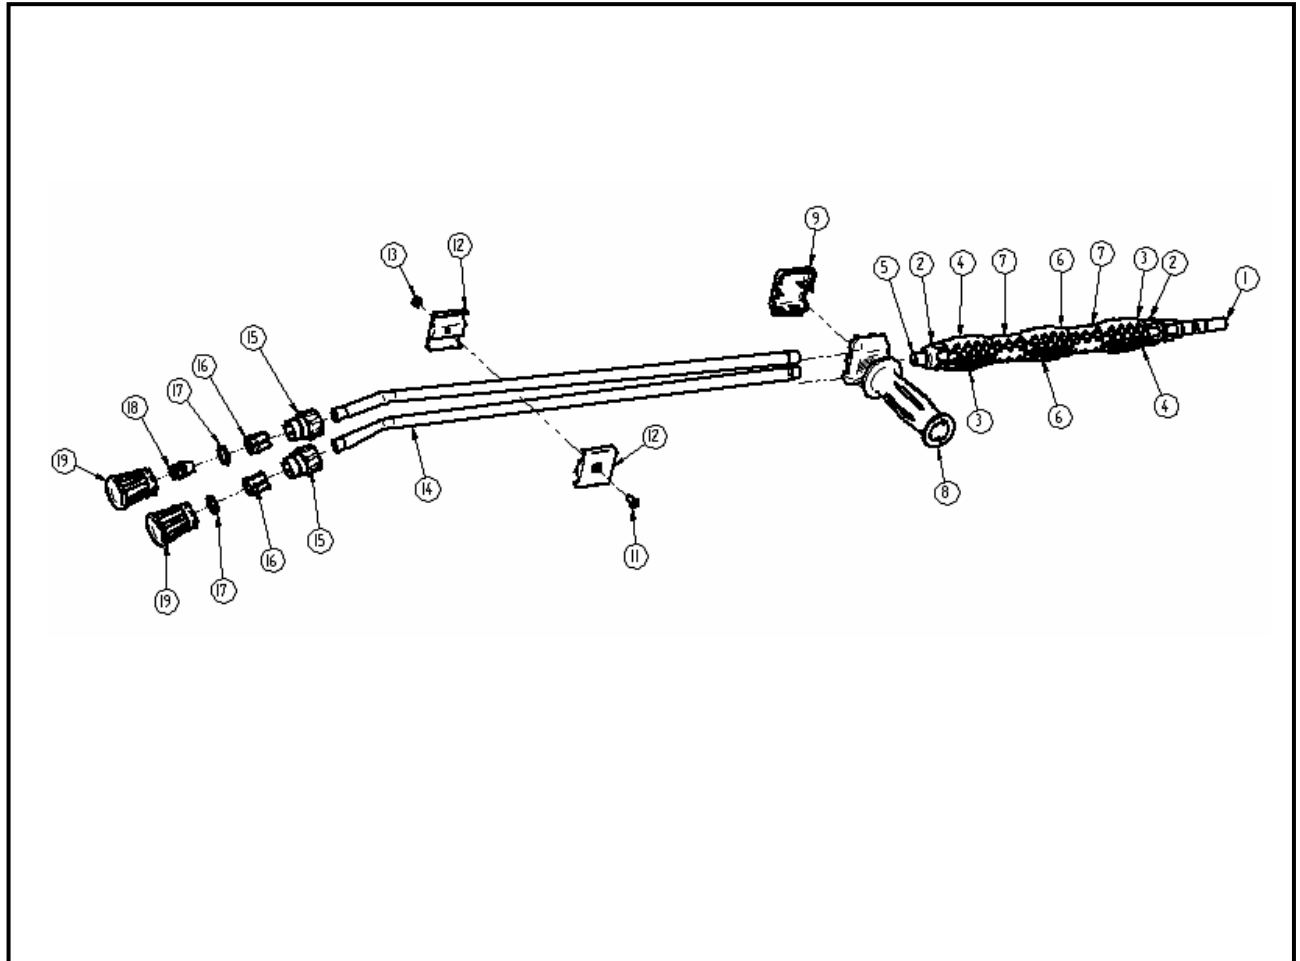

Spare Part
Double Lance ST - 54
Item-No. 20 0054 710

Pos.	Item-No.	Description
1	04 0001 255	quick coupling plug
2	02 0001 995	tail piece ,blue
3	02 0001 968	half-shell right , blue
4	02 0001 969	half-shell left , blue
5	07 0103 351	lance 330mm
6	02 0001 977	half-shell, blue
7	02 0001 985	transition piece , blue
8	20 0054 494	valve, complete blue
9	02 0005 062	valve cover lower part , blue
10	07 0000 050	lance 800mm

Pos.	Item-No.	Description
11	04 0002 240	plastic clamp, blue
12	04 0000 170	screw M5
13	04 0000 160	nut M5
14	02 0000 275	nut /cap grey
15	10 0001 120	nozzle protection adapter1/4"
16	10 0001 060	plain washer
17	12 0253 002	low pressure nozzle 65.30
18	02 0011 265	nozzle protection, blue
°	20 0054 452	repair-kit