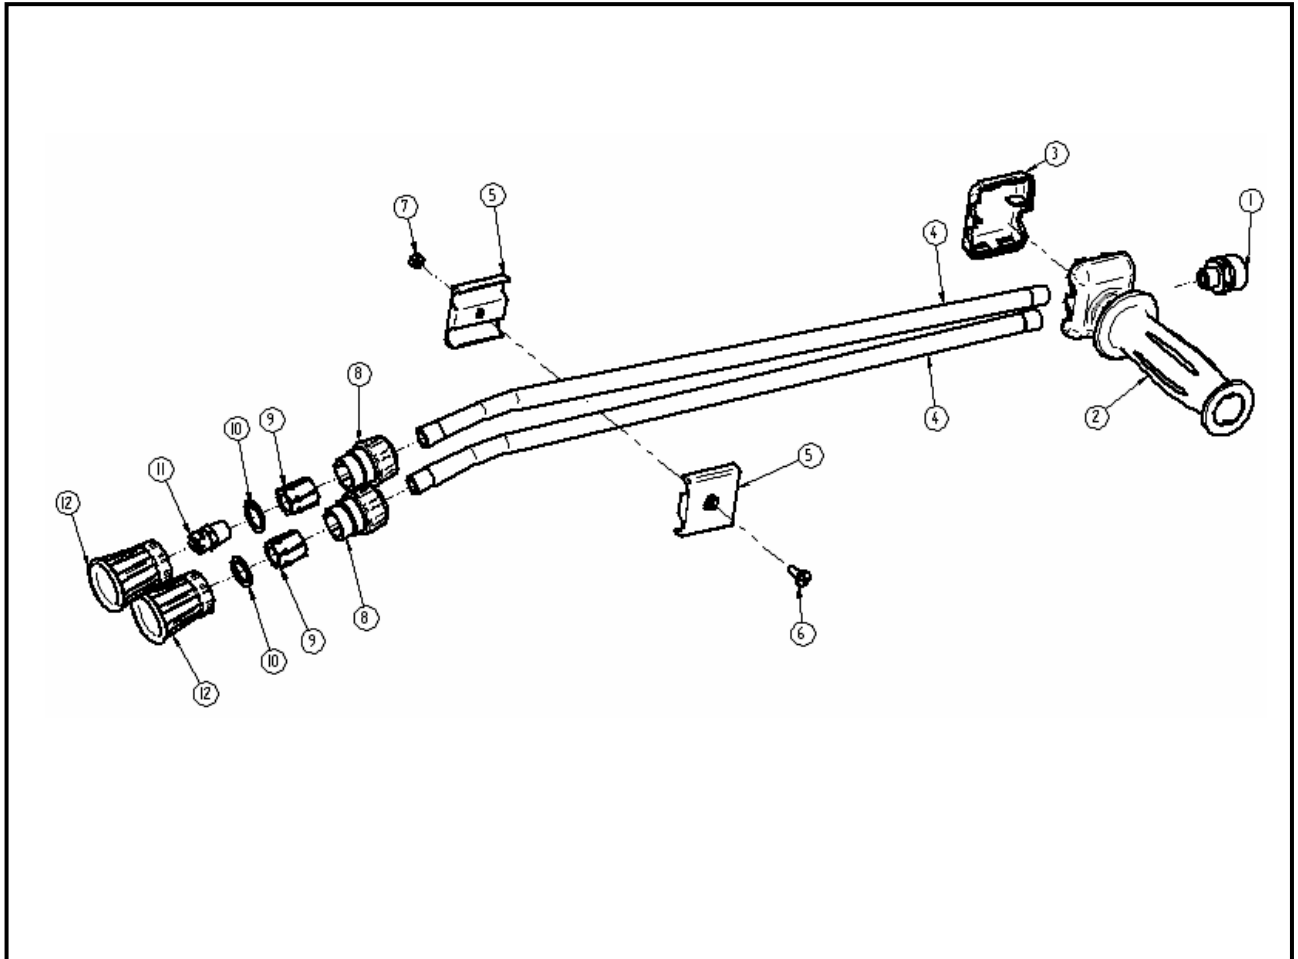

Ersatzteilzeichnung

Doppellanze ST - 54

Artikel-Nr. 20 0054 566

Pos.	Artikel-Nr.	Benennung
1	01 0000 530	Gegennippel M22x1,5
2	20 0054 494	Nadelventil, komplett
3	02 0005 062	K-Gehäuse unten
4	07 0000 040	Düsenrohr 600mm
5	04 0002 240	Rohrschelle (Kunststoff)
6	04 0000 170	Schraube M5

Pos.	Artikel-Nr.	Benennung
7	04 0000 160	Mutter M5
8	02 0000 275	Schraubkappe, grau
9	10 0001 120	Muffe Düsenschutz 1/4"
10	10 0001 060	Scheibe
11	12 0253 002	ND-Düse 65.30
12	02 0011 265	Düsenschutz ST004/DS, blau
°	20 0054 452	Repair-Kit