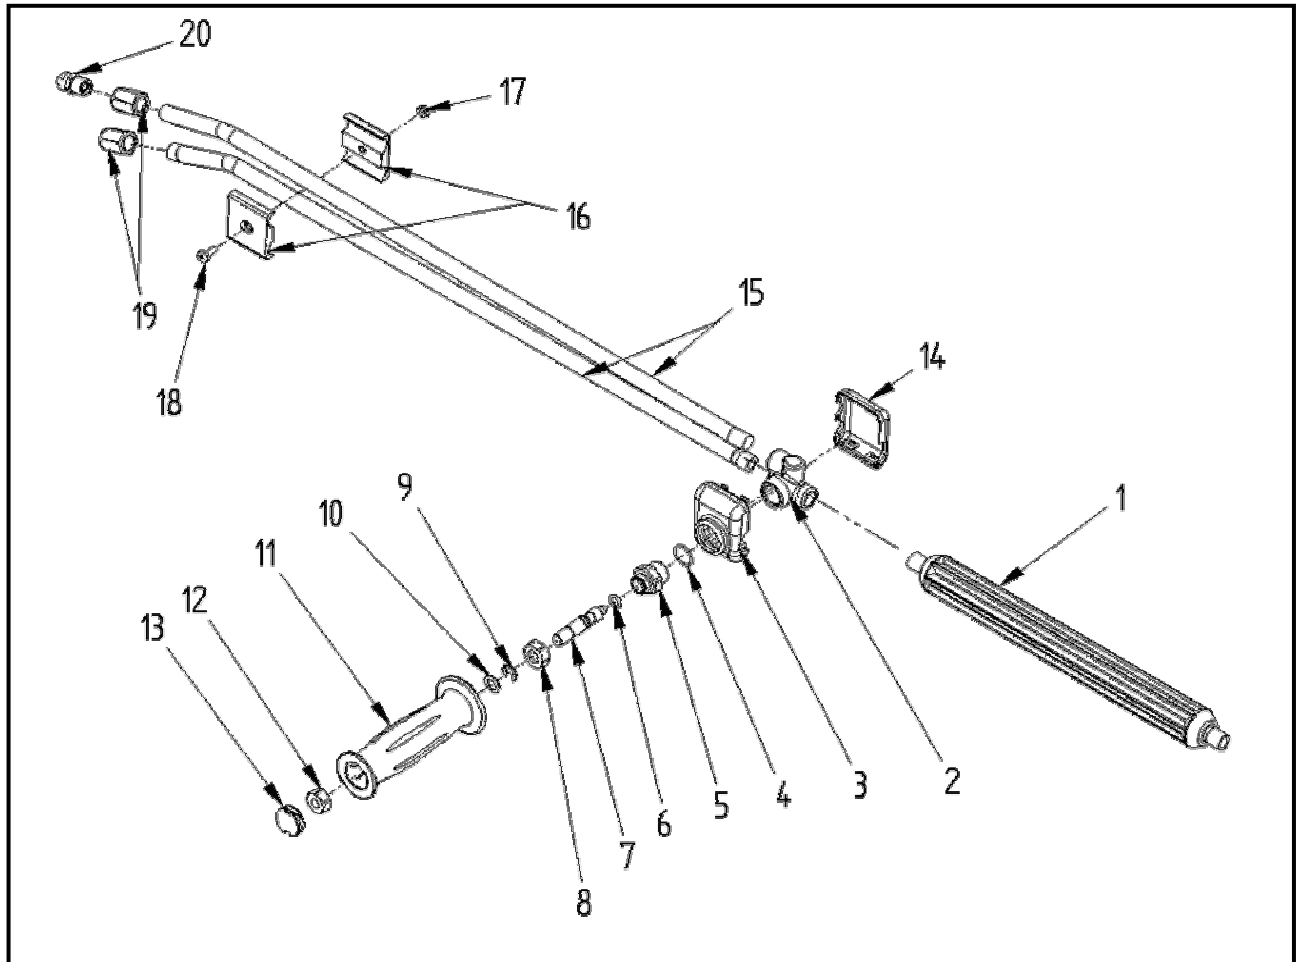

Spare Part
Double Lance ST - 54
Item-No. 20 0054 503

Pos.	Item-No.	Description
1	07 0000 330	insulated spray lance322/300
* 2	01 0002 500	brass housing
*° 3	02 0005 050	valve cover upper part
*° 4	05 0000 940	o-ring
*° 5	01 0002 510	nipple
*° 6	05 0000 400	o-ring
*° 7	04 0002 295	adjustment rod
*° 8	01 0002 562	stopp nut
*° 9	04 0000 205	locking ring
*°10	01 0000 920	plain washer
*°11	02 0005 070	plastic handle
*°12	04 0001 380	nut

Pos.	Item-No.	Description
*°13	02 0000 126	cap
* 14	02 0005 060	valve cover lower part
15	07 0000 040	lance 600mm
16	02 0005 081	plastic clamp
17	04 0000 170	nut M5
18	04 0000 160	screw M5
19	10 0001 100	nozzle protection adapter
20	12 0253 002	low pressure nozzle
°	20 0054 450	repair-Kit
*	20 0054 492	valve, complete repair kit