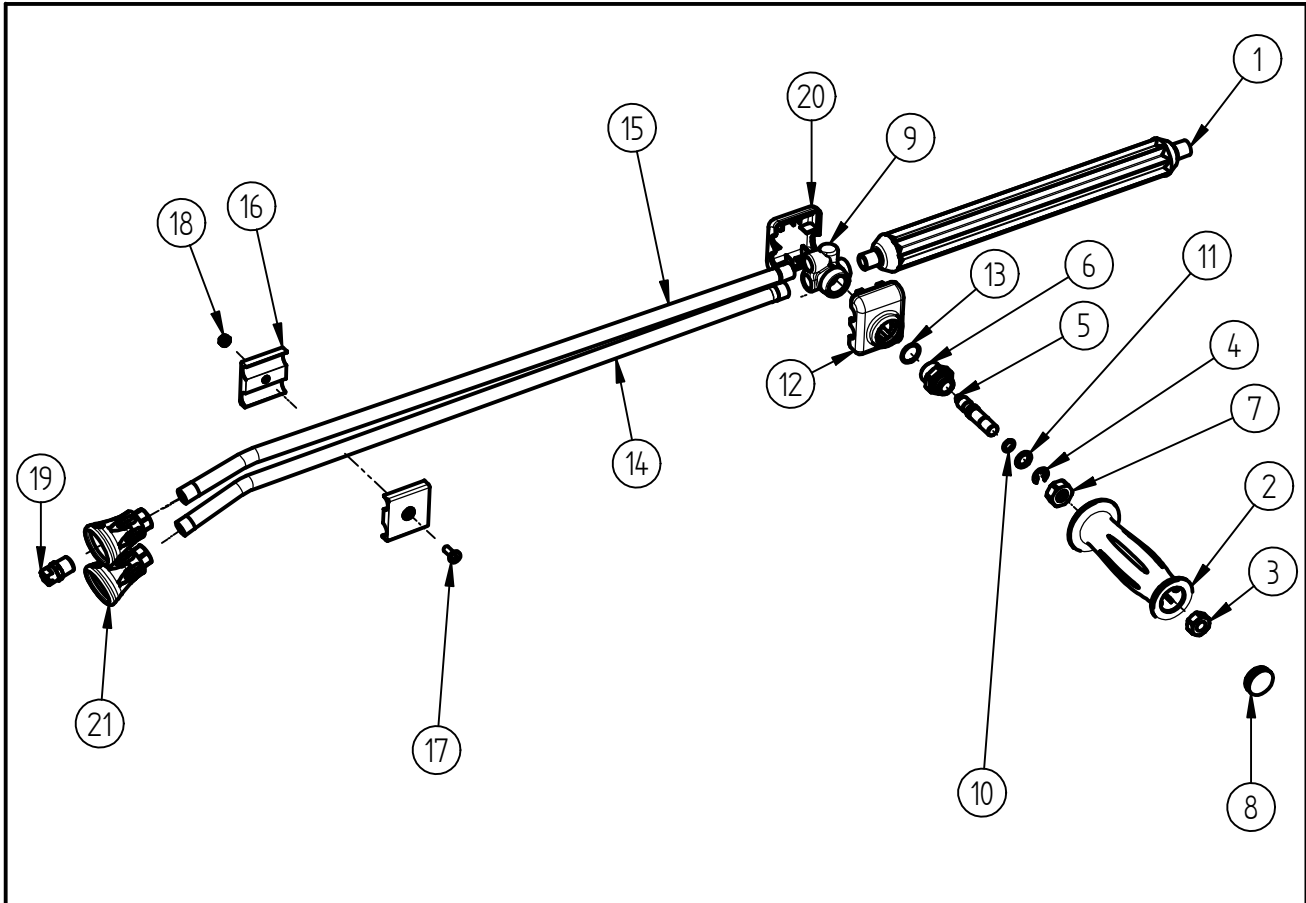

Spare Parts  
Double Lance ST-54  
Item-No. 20 0054 502

Pos.	Item-No.	Description	Pos.	Item-No.	Description
1	07 0000 330	spray lance, insul. 320/300	15	07 0000 040	Nozzle Pipe
2	02 0005 070	Handle	16	02 0005 081	Plastic clamp
3	04 0001 380	Nut M10	17	04 0000 170	Screw M5
4	04 0000 205	Locking ring	18	04 0000 160	Nut M5
5	04 0002 295	Adjustment rod	19	12 0253 002	Low pressure nozzle 65.30
6	01 0002 510	Nipple	20	02 0005 060	Valve cover lower part
7	01 0002 562	Stop nut	21	20 0010 500	Nozzle protection ST-10 black-black
8	02 0000 125	Cap			
9	01 0002 500	Housing brass			
10	05 0000 400	O- ring 7,65 x 1,78			
11	01 0000 920	Plain washer, brass			
12	02 00050 50	Valve cover upper part			
13	05 0000 940	O-ring 15 x 1			
14	07 0000 040	lance 600mm			

## Repair-Kits

Pos.	Item-No.	Description	Pos.	Item-No.	Description
.					