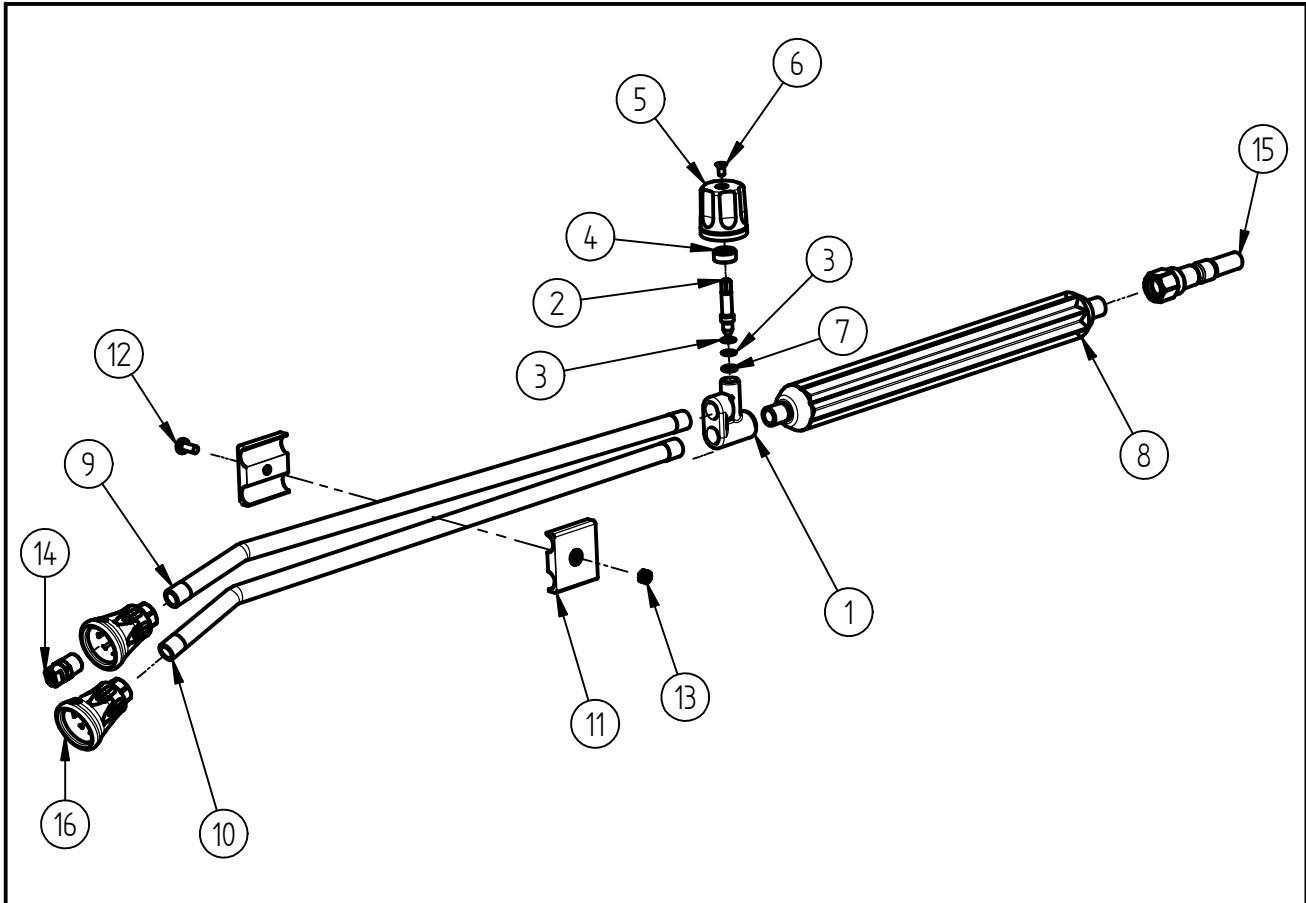

Ersatzteilzeichnung
Doppellanze ST - 54
Artikel-Nr. 20 0053 630

Pos.	Artikelnummer	Benennung
1	01 0002 564	Gehäuse
2	01 0002 559	Verstellkolben
3	01 0002 568	MS-Scheibe ST-53 (skiver)
4	01 0002 565	Überwurfmutter
5	02 0001 821	Handrad
6	04 0000 605	Senkschraube M4x8 ISO 7046
7	05 0000 905	O-Ring 7x1,78
8	07 0003 229	Niro-Düsenr.umspr. 320mm/300
9	07 0005 008	Niro-Düsenrohr 500mm Lg G1/4 AG
10	07 0005 008	Niro-Düsenrohr 500mm Lg G1/4 AG
11	02 0005 081	Rohrschelle ST-53 NM
12	04 0000 175	Schraube M5x12 ISO 7045 A4
13	04 0000 380	Mutter M5 DIN EN 24032 A2
14	12 0253 002	ND-Düse 65.30 U-MS 1/4"

Pos.	Artikelnummer	Benennung
15	04 0001 255	Stecknippel Q/R. 81lang SW19
16	20 0010 730	Düsenschutz ST-10 gr-sw Niro

Repair-Kits

Pos.	Artikelnummer	Benennung	Pos.	Artikelnummer	Benennung