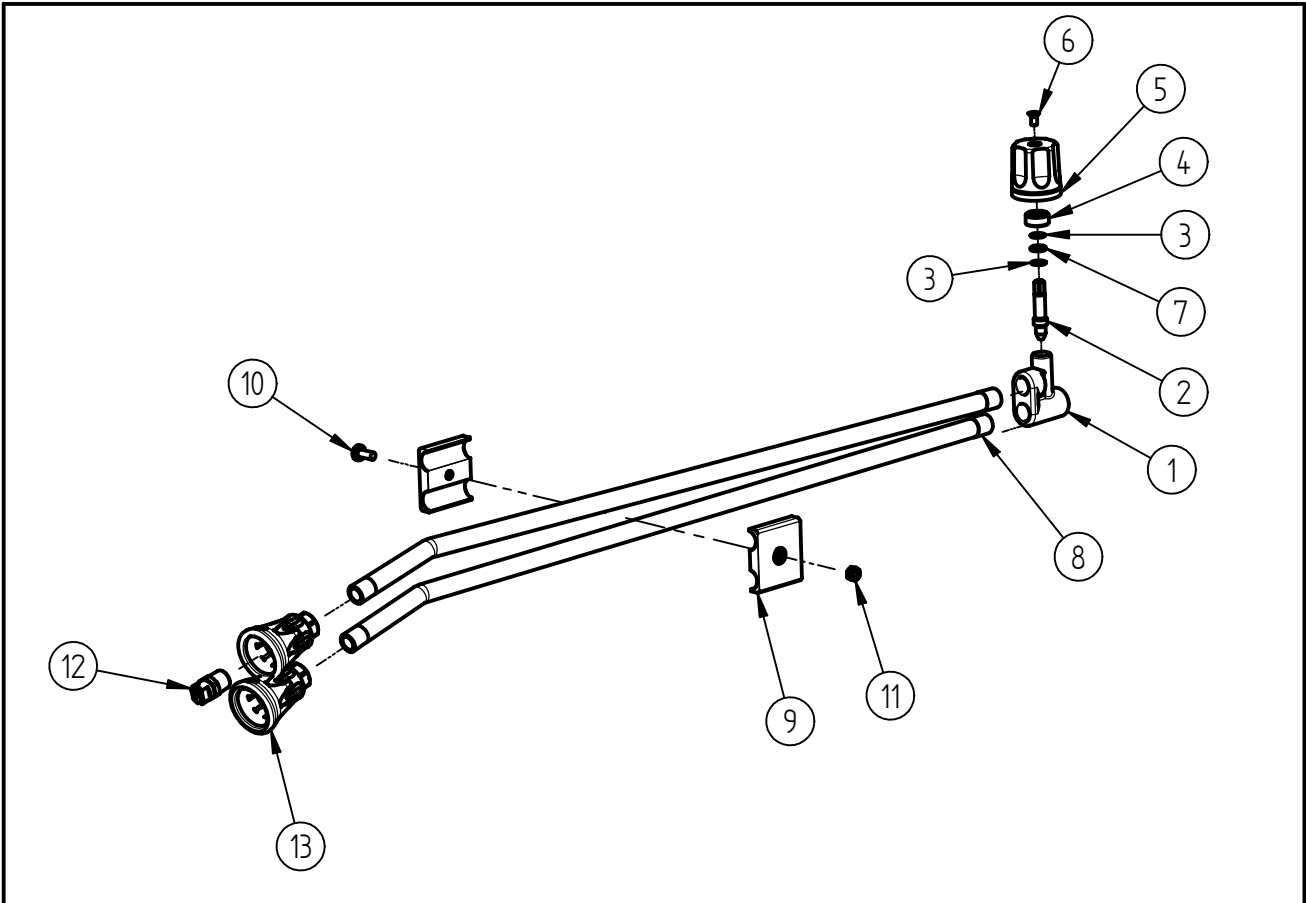

Spare Parts

Double Lance ST - 53

Item-No. 20 0053 610

Pos.	Item-No.	Description
1	01 0002 564	Housing
2	01 0002 559	Piston
3	01 0002 568	Plate
4	01 0002 565	Coupling nut
5	02 0001 821	Handwheel
6	04 0000 605	Screw
7	05 0000 905	O- ring
8	07 0006 008	Lance stainless steel 600mm
9	02 0005 081	Plastic clamp
10	04 0000 175	Screw M5
11	04 0000 380	Nut M5
12	12 0253 002	Low pressure nozzle 65.30
13	20 0010 730	Nozzle protection grey - black

Repair-Kits

Pos.	Item-No.	Description	Pos.	Item-No.	Description