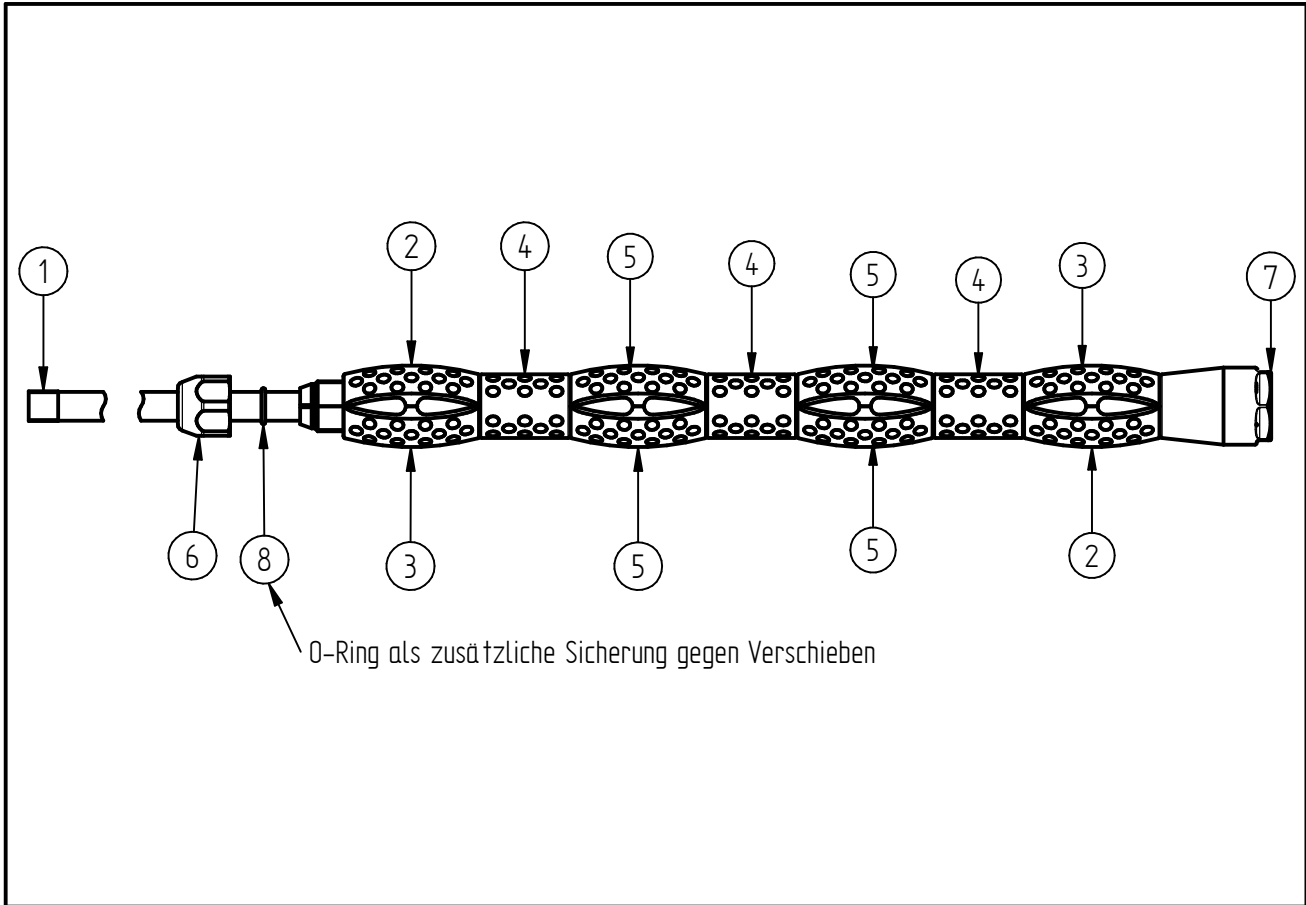

Ersatzteilzeichnung  
 Verlängerung ST-9.1  
 Artikel-Nr. 20 0009 351

Pos.	Artikelnummer	Benennung
1	07 0008 008	Niro-Düsenrohr
2	02 0010 360	Halbschale ST-9.1 R Endst. dunkelblau
3	02 0010 460	Halbschale ST-9.1 L Endstück dunkelblau
4	02 0010 560	Zwischenstück ST-9.1 dunkelblau
5	02 0010 660	Halbschale ST-9.1 Zwi.st. dunkelblau
6	02 0010 260	Endstück dunkelblau
7	02 0010 960	Adapterstück ST-9.1 dunkelblau
8	05 0000 330	O-Ring 12,42 x 1,78

## Repair-Kits

Pos.	Artikelnummer	Benennung	Pos.	Artikelnummer	Benennung
.					