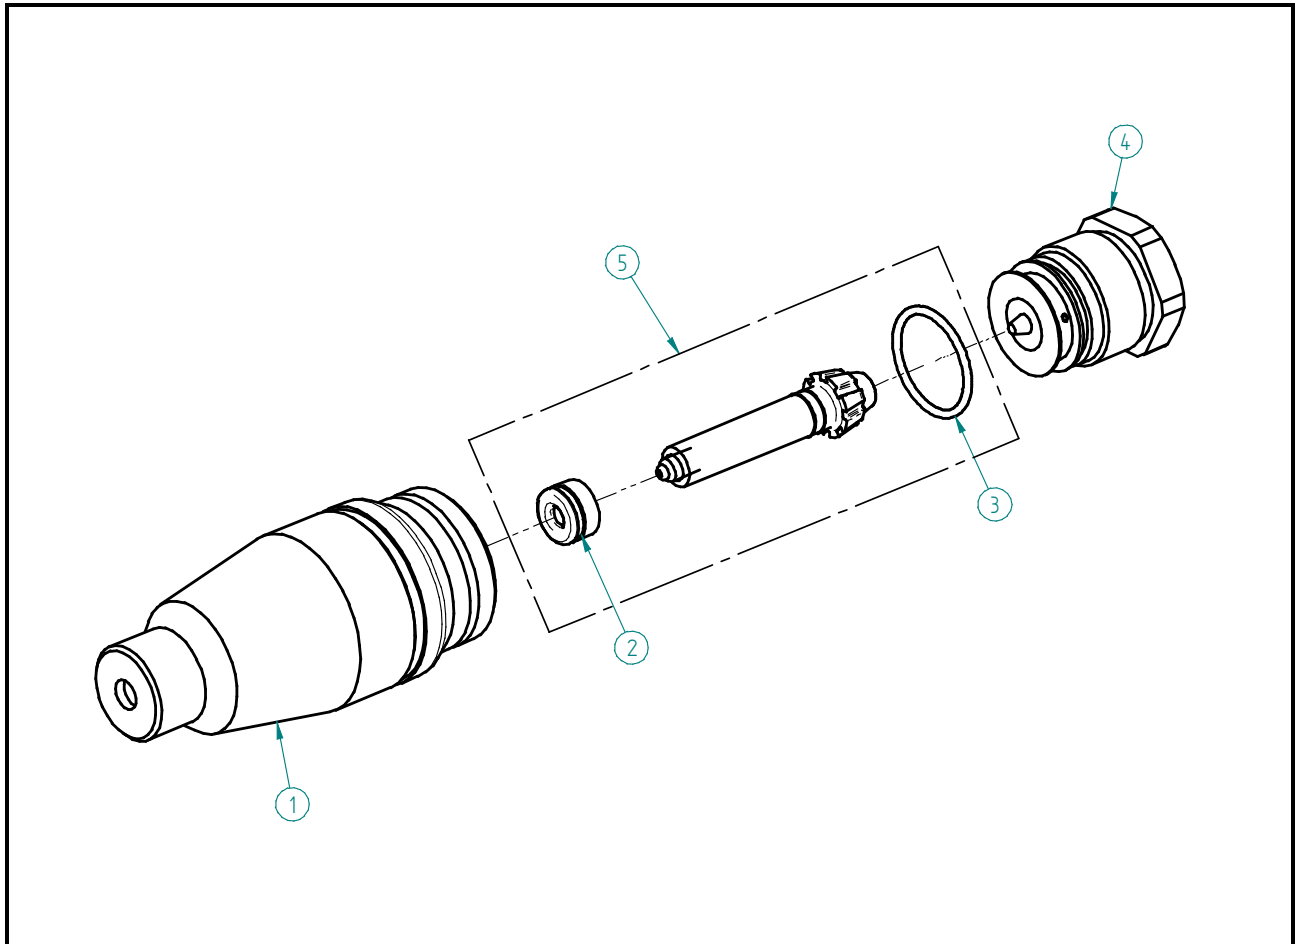

Ersatzteilzeichnung
Turbo-Düse ST-558
 Artikel-Nr. 20 0558 . . .

Pos.	Art.-Nr.	Bezeichnung
1	04 0002 760	Gehäuse
2	05 0001 360	O-Ring für Dichtschale
3	05 0001 070	O-Ring für Eingangsmutter
4.1	04 0002 771	Eingangsmutter für Düse 030
4.2	04 0002 773	Eingangsmutter für Düse 040
4.4	04 0002 775	Eingangsmutter für Düse 050
4.5	04 0002 774	Eingangsmutter für Düse 060

Pos.	Art.-Nr.	Bezeichnung
5.1	20 0558 030	Repair-kit mit Düse 030 (gelb)
5.2	20 0558 040	Repair-kit mit Düse 040 (braun)
5.3	20 0558 050	Repair-kit mit Düse 050 (schwarz)
5.4	20 0558 060	Repair-kit mit Düse 060 (rot)