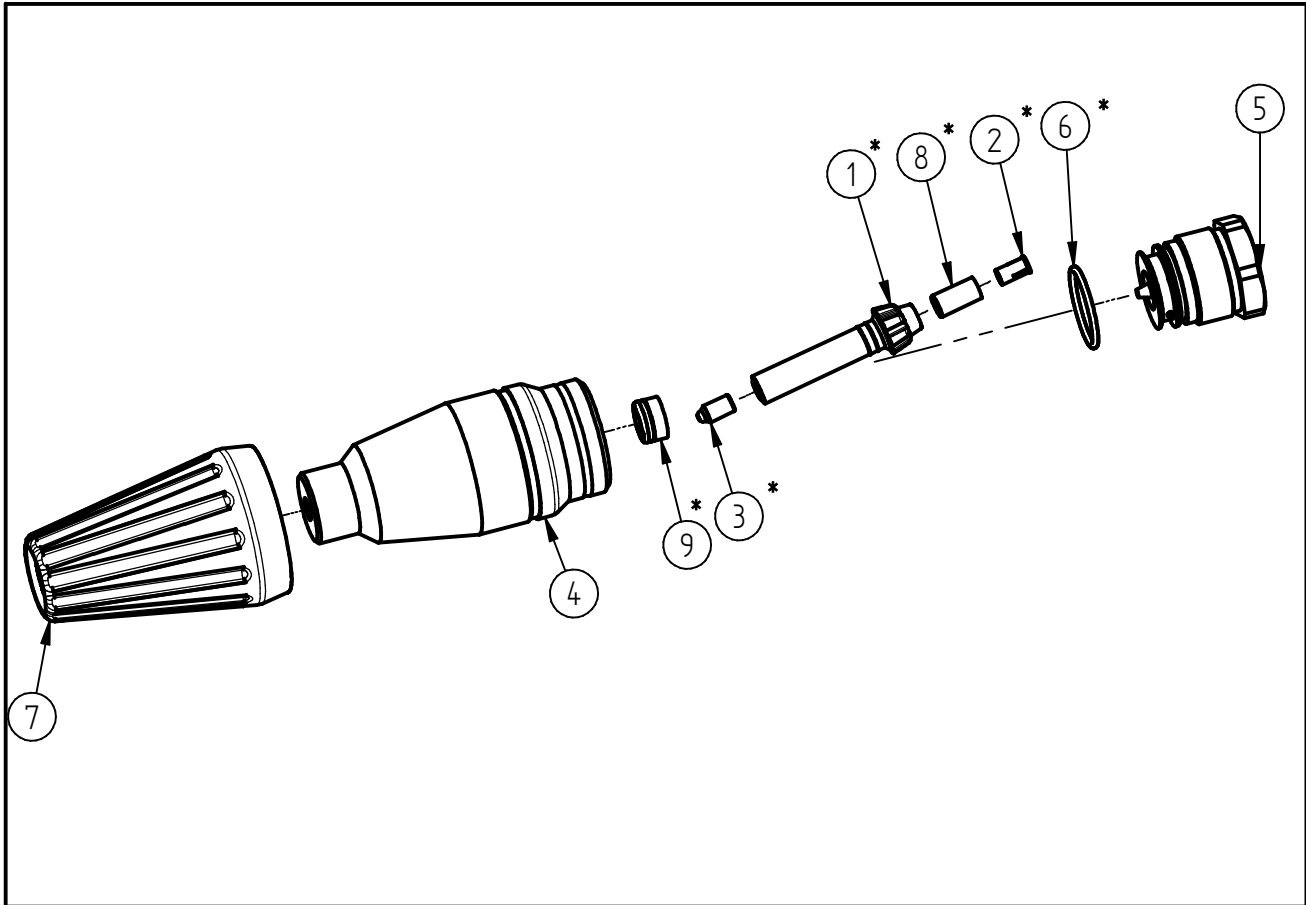

Ersatzteilzeichnung
Turbo-Düsen ST-458.1
 Artikel-Nr. 20 0458 630

Pos.	Artikelnummer	Benennung
1	02 0007 470	Rotor- Düsenaufnahme
2	02 0007 425	Strahlformer ST-458.1
3	04 0011 679	Keramik-Düse 030
4	01 0001 070	Gehäuse f.Turbo-Düse ST-458.1
5	01 0001 088	Verschlusschr.1x2,0mm ST-458.1
6	05 0001 070	O-Ring 24x2
7	02 0001 025	Schutzkappe ST-458.1
8	01 0000 590	Gewicht ST-458.1
9	20 0458 030	TM- Dichtschale gelb (030)

Repair-Kits

Pos.	Artikelnummer	Benennung	Pos.	Artikelnummer	Benennung
*	20 0458 230	Repair- Kit ST-458.1 030			