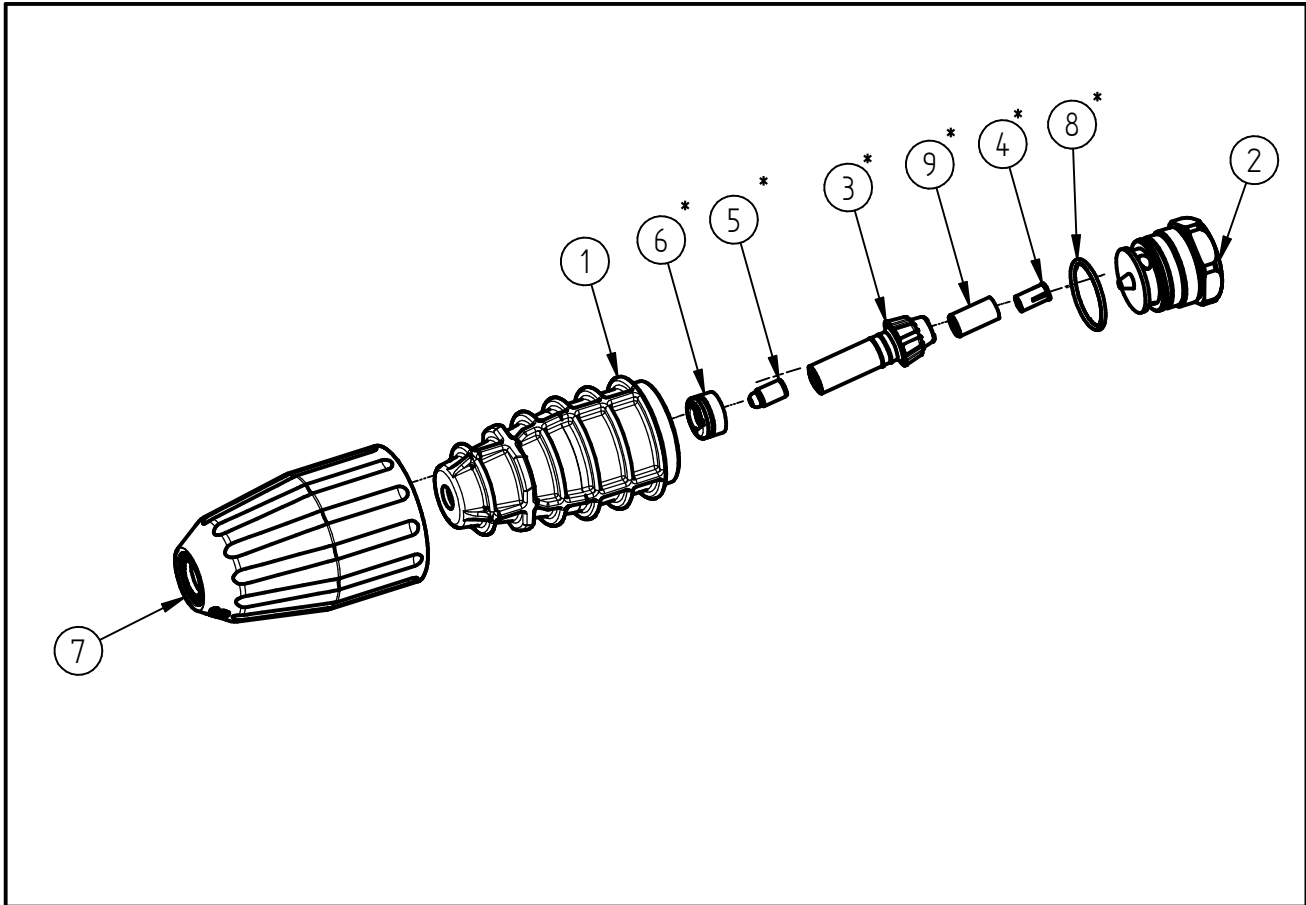

Ersatzteilzeichnung
Turbo-Düse ST-456 G1/4 090
 Artikel-Nr. 20 0456 590

Pos.	Artikelnummer	Benennung
1	01 0007 305	Gehäuse Turbodüse ST-456
2	01 0007 368	Endschraube ST-456 G1/4 3x4+1x2,0
3	02 0007 475	Rotor- Düsenaufnahme ST-456
4	02 0007 425	Strahlformer ST-458.1
5	04 0011 678	Keramik-Düse 090
6	20 0458 090	TM- Dichtschale grün (090)
7	02 0001 022	Kappe ST-456 Turbodüse
8	05 0002 465	O-Ring 21,5x1,5 NBR
9	01 0000 590	Gewicht ST-458.1

Repair-Kits

Pos.	Artikelnummer	Benennung	Pos.	Artikelnummer	Benennung
*	20 0456 165	Repair Kit ST-456 065			