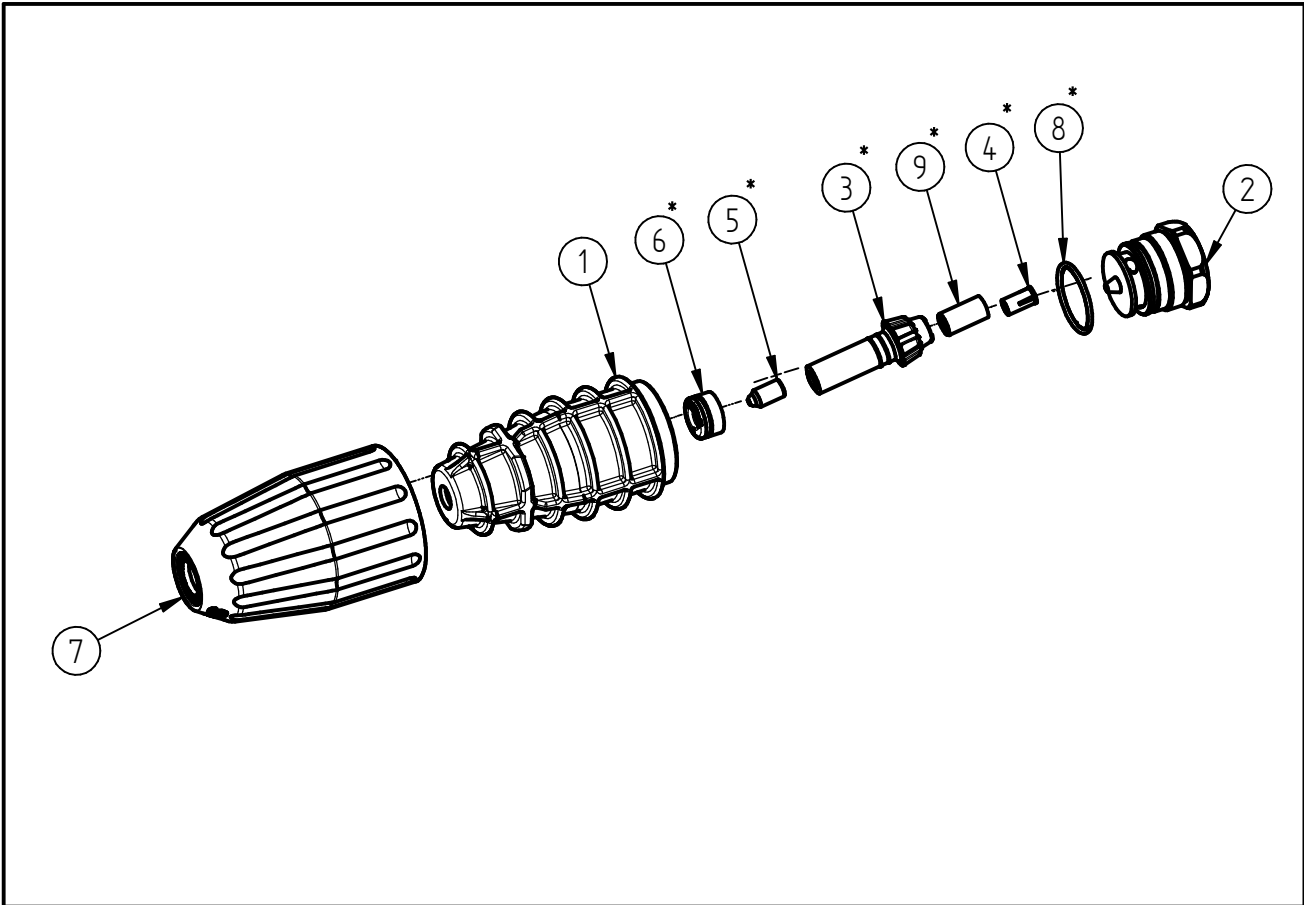

Ersatzteilzeichnung
Turbo-Düse ST-456 G1/4 070
 Artikel-Nr. 20 0456 570

Pos.	Artikelnummer	Benennung
1	01 0007 305	Gehäuse Turbodüse ST-456
2	01 0007 368	Endschraube ST-456 G1/4 3x4+1x2,0
3	02 0007 475	Rotor- Düsenaufnahme ST-456
4	02 0007 425	Strahlformer ST-458.1
5	04 0011 687	Keramik-Düse 070
6	20 0458 070	TM- Dichtschale weiß (070)
7	02 0001 022	Kappe ST-456 Turbodüse
8	05 0002 465	O-Ring 21,5x1,5 NBR
9	01 0000 590	Gewicht ST-458.1

Repair-Kits

Pos.	Artikelnummer	Benennung	Pos.	Artikelnummer	Benennung
*	20 0456 165	Repair Kit ST-456 065			