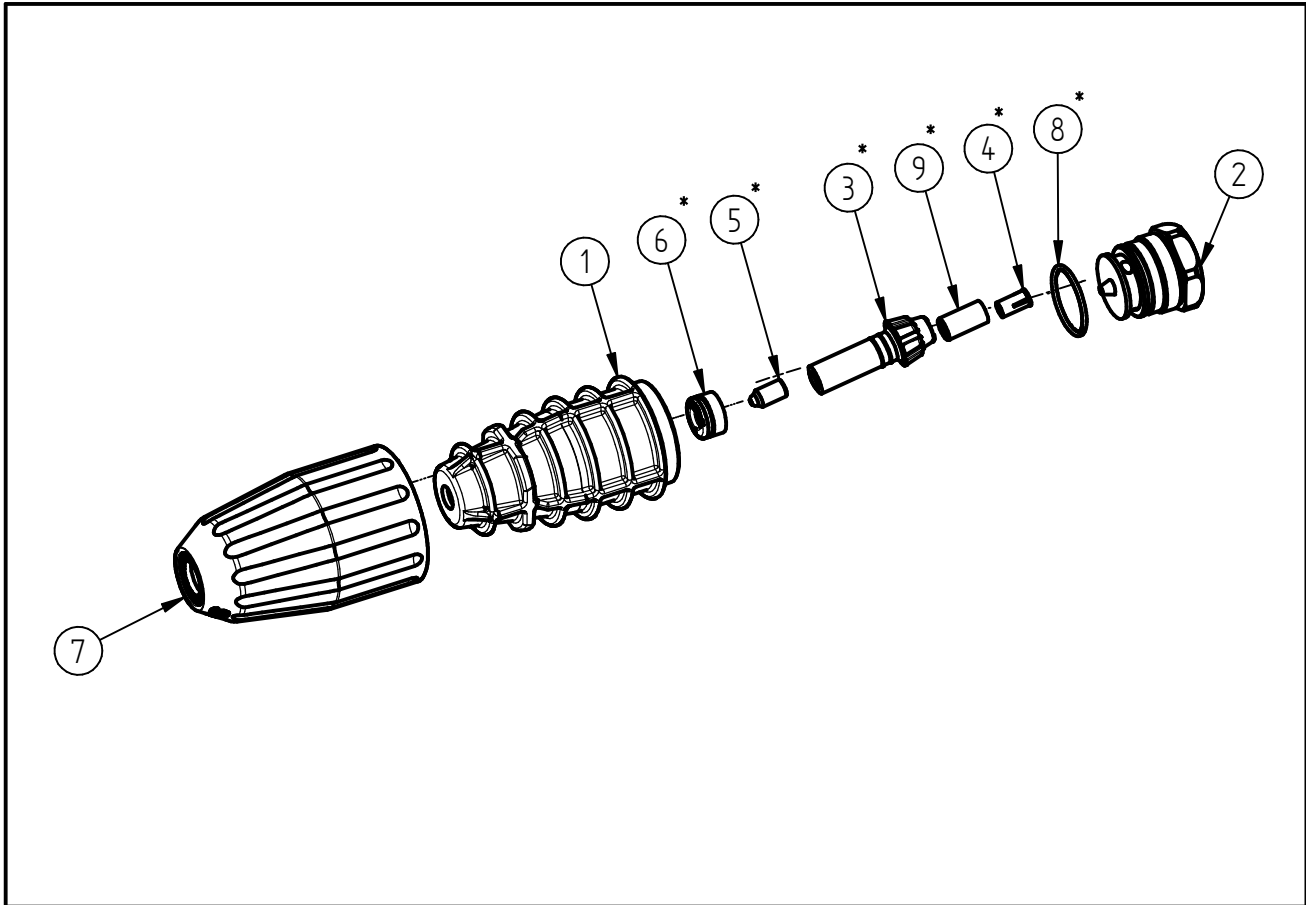

Ersatzteilzeichnung
Turbo-Düse ST-456 G1/4 065
 Artikel-Nr. 20 0456 565

Pos.	Artikelnummer	Benennung
1	01 0007 305	Gehäuse Turbodüse ST-456
2	01 0007 367	Endschr. ST-456 G1/4 3x3,5 1x2,0
3	02 0007 475	Rotor- Düsenaufnahme ST-456
4	02 0007 425	Strahlformer ST-458.1
5	04 0011 686	Keramik-Düse 065
6	20 0458 065	TM- Dichtschale dunkelgrau (065)
7	02 0001 022	Kappe ST-456 Turbodüse
8	05 0002 465	O-Ring 21,5x1,5 NBR
9	01 0000 590	Gewicht ST-458.1

Repair-Kits

Pos.	Artikelnummer	Benennung	Pos.	Artikelnummer	Benennung
*	20 0456 165	Repair Kit ST-456 065			