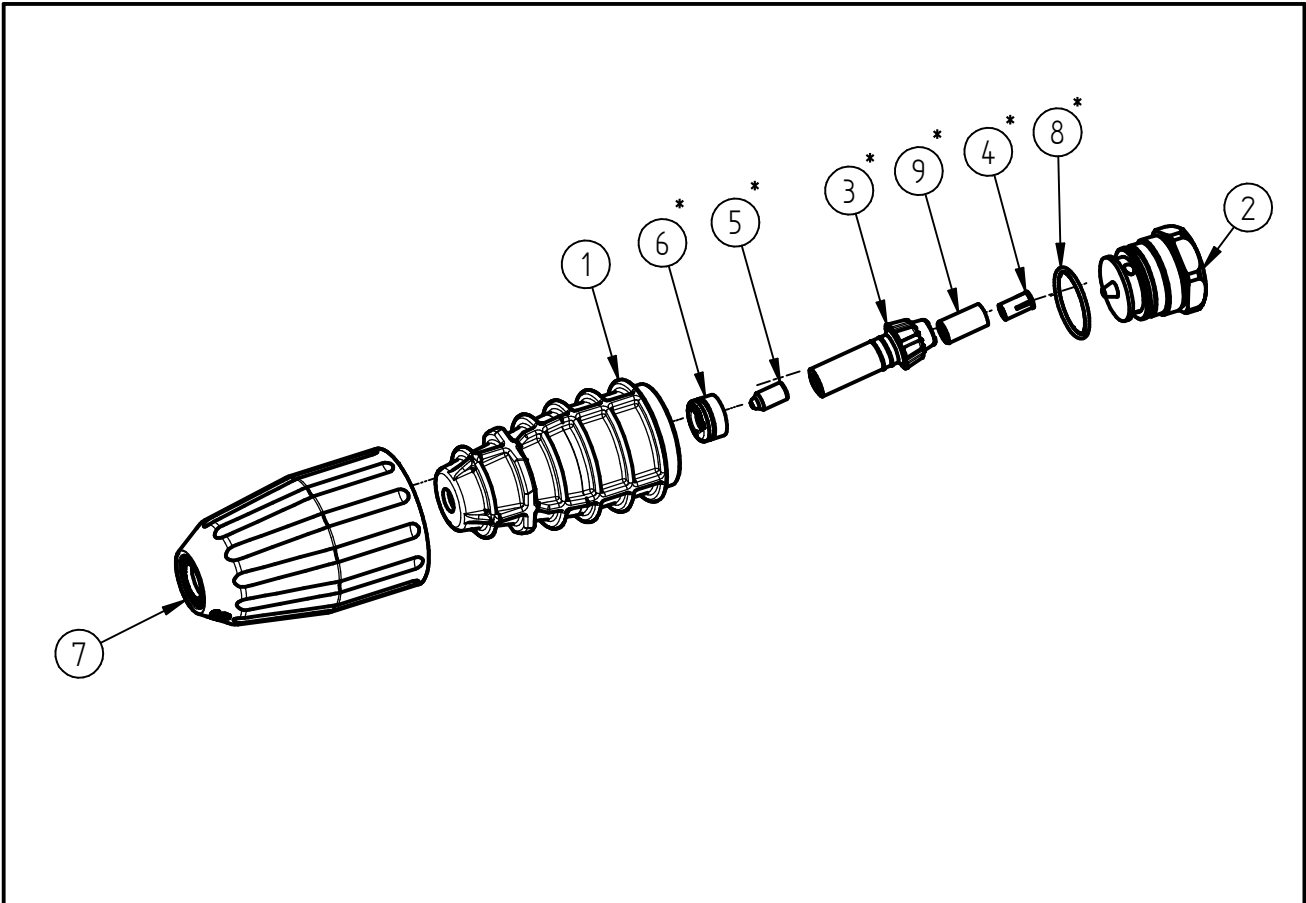

Ersatzteilzeichnung

Turbo-Düse ST-456 G1/4 055

Artikel-Nr. 20 0456 555

Pos.	Artikelnummer	Benennung
1	01 0007 305	Gehäuse Turbodüse ST-456
2	01 0007 366	Endschraube ST-456 G1/4 3x3,1
3	02 0007 475	Rotor- Düsenaufnahme ST-456
4	02 0007 425	Strahlformer ST-458.1
5	04 0011 684	Keramik-Düse 055
6	20 0458 055	TM- Dichtschale lichtblau (055)
7	02 0001 022	Kappe ST-456 Turbodüse
8	05 0002 465	O-Ring 21,5x1,5 NBR
9	01 0000 590	Gewicht ST-458.1

Repair-Kits

Pos.	Artikelnummer	Benennung	Pos.	Artikelnummer	Benennung
*	20 0456 155	Repair Kit ST-456 055			