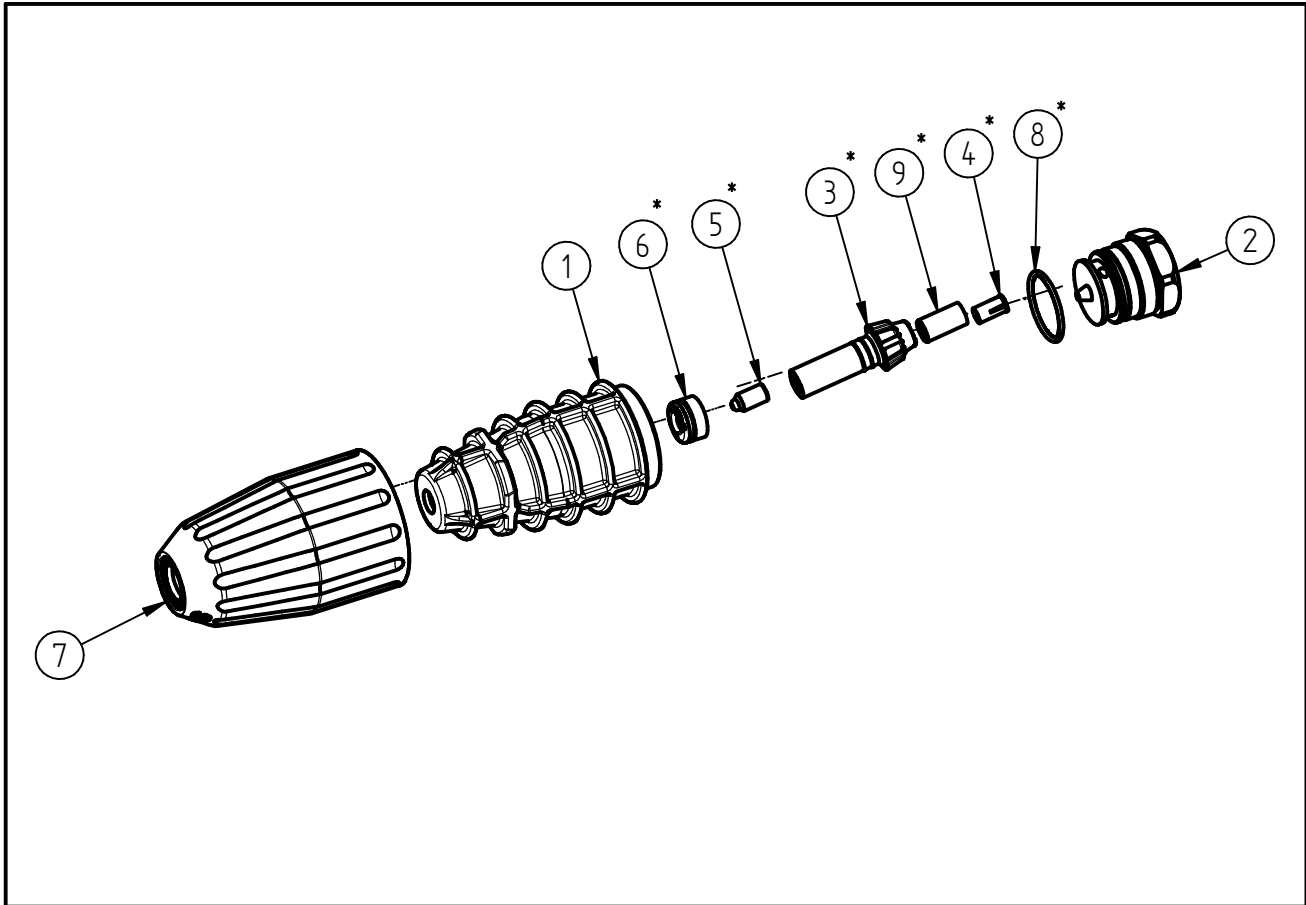

Ersatzteilzeichnung
Turbo-Düse ST-456 G1/4 040
 Artikel-Nr. 20 0456 540

Pos.	Artikelnummer	Benennung
1	01 0007 305	Gehäuse Turbodüse ST-456
2	01 0007 365	Endschraube ST-456 G1/4 3x2,7
3	02 0007 475	Rotor- Düsenaufnahme ST-456
4	02 0007 425	Strahlformer ST-458.1
5	04 0011 681	Keramik-Düse 040
6	20 0458 040	TM- Dichtschale grau (040)
7	02 0001 022	Kappe ST-456 Turbodüse
8	05 0002 465	O-Ring 21,5x1,5 NBR
9	01 0000 590	Gewicht ST-458.1

Repair-Kits

Pos.	Artikelnummer	Benennung	Pos.	Artikelnummer	Benennung
*	20 0456 140	Repair Kit ST-456 040			