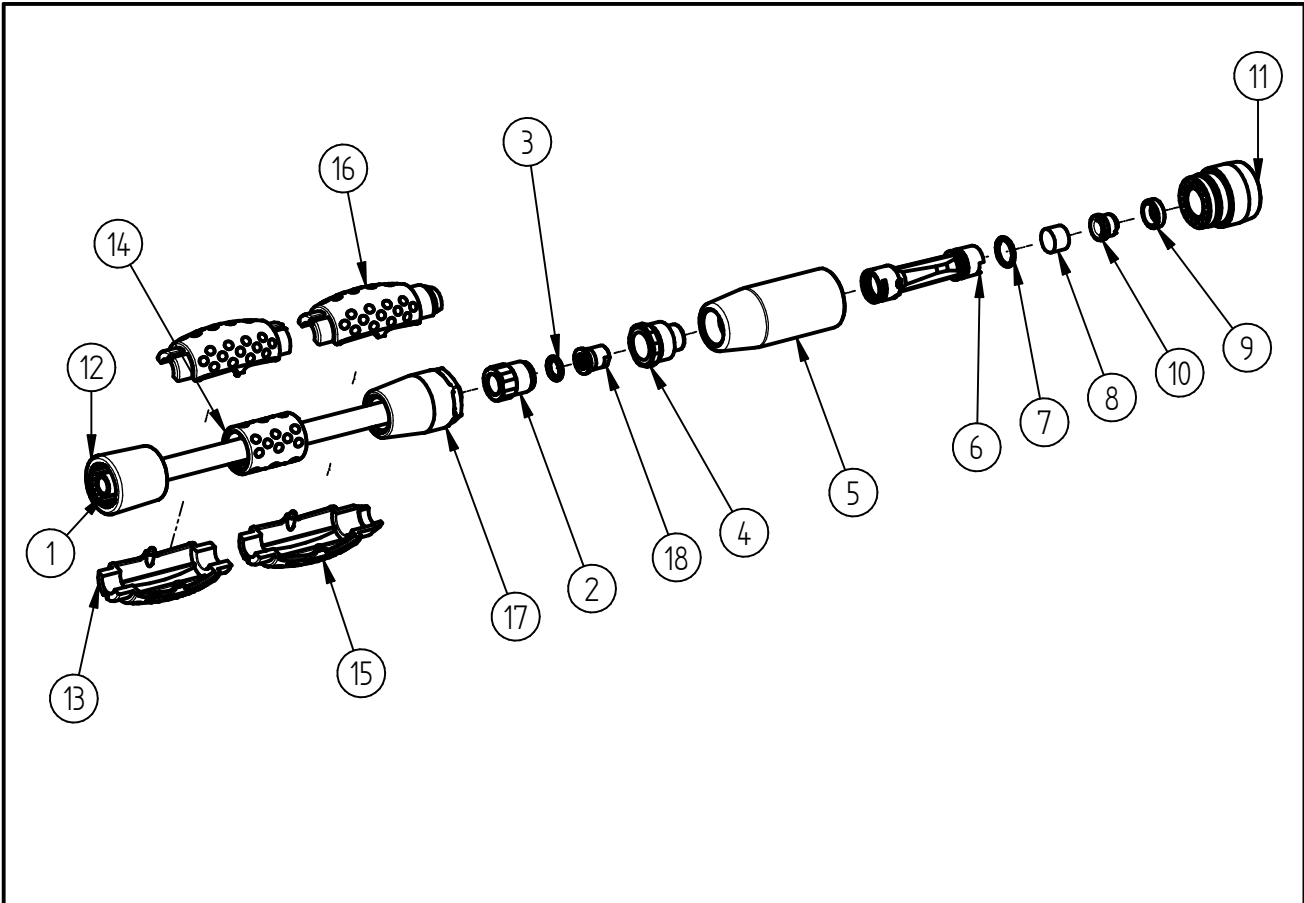

Ersatzteilzeichnung  
 Schaumdüse ST-75  
 Artikel-Nr. 20 0075 520

Pos.	Artikelnummer	Benennung
1	07 0002 508	Niro-Dusenrohr 250mm
2	01 0000 041	Anschlußstück M18x15
3	05 0000 125	O-Ring 10x2,2
4	01 0000 490	Eingangsmutter ST-75
5	02 0000 590	Aussenrohr ST-75
6	02 0000 586	Luffrohr 4,5mm ST-75
7	05 0000 911	O-Ring 14 x 1,78 EPDM
8	04 0073 503	Filterpad
9	02 0000 598	Distanzring ST-75
10	12 0000 180	Duseneinsatz
11	02 0000 595	Dusenhalter ST-75
12	02 0010 760	Adapterstück dunkelblau
13	02 0010 660	Halbschale ST-9.1 Zwist. dunkelblau
14	02 0010 560	Zwischenstück ST-9.1 dunkelblau
15	02 0010 460	Halbschale ST-9.1 L Endstück dunkelblau
16	02 0010 360	Halbschale ST-9.1 R Endst. dunkelblau
17	02 0010 960	Adapterstück ST-9.1 dunkelblau
18	20 0075 410	TM Düse ST-75

## Repair-Kits

Pos.	Artikelnummer	Benennung	Pos.	Artikelnummer	Benennung
*					