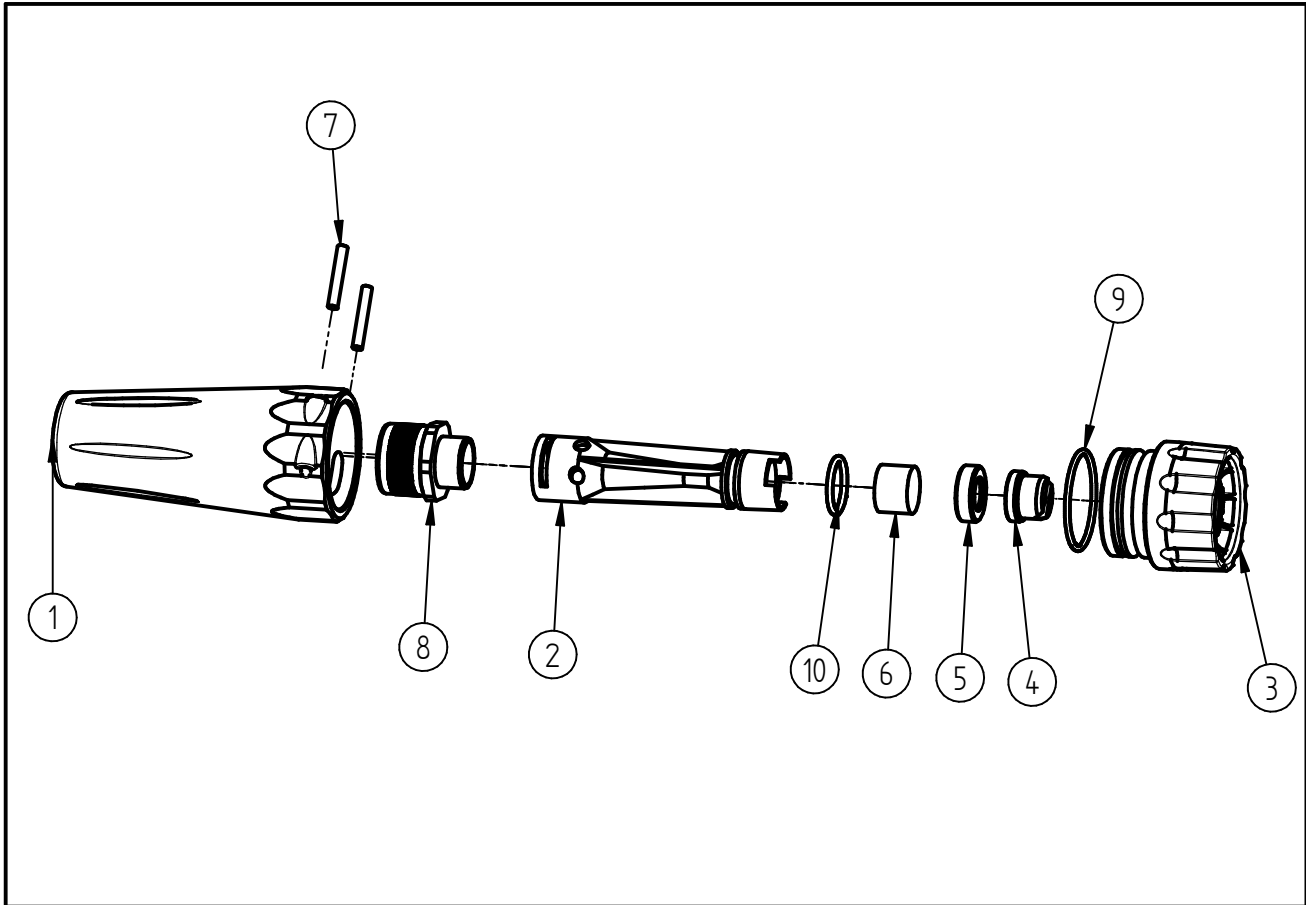

Ersatzteilzeichnung
 Schaumdüse ST-75 schwarz
 Artikel-Nr. 20 0075 495

Pos.	Artikelnummer	Benennung
1	02 0000 591	Kunststoffgehäuse ST-75 schwarz
2	02 0000 586	Luftrohr 4,5mm ST-75
3	02 0000 596	Ausgang ST-75 schwarz RAL 9017
4	12 0000 180	Düseneinsatz
5	02 0000 598	Distanzring ST-75
6	04 0073 503	Filterpad
7	04 0073 516	Zylinderstift 3x20 ISO 2338
8	01 0000 491	Einpressmutter
9	05 0002 305	O-Ring 27x1,5 viton
10	05 0000 911	O-Ring 14 x 1,78 EPDM