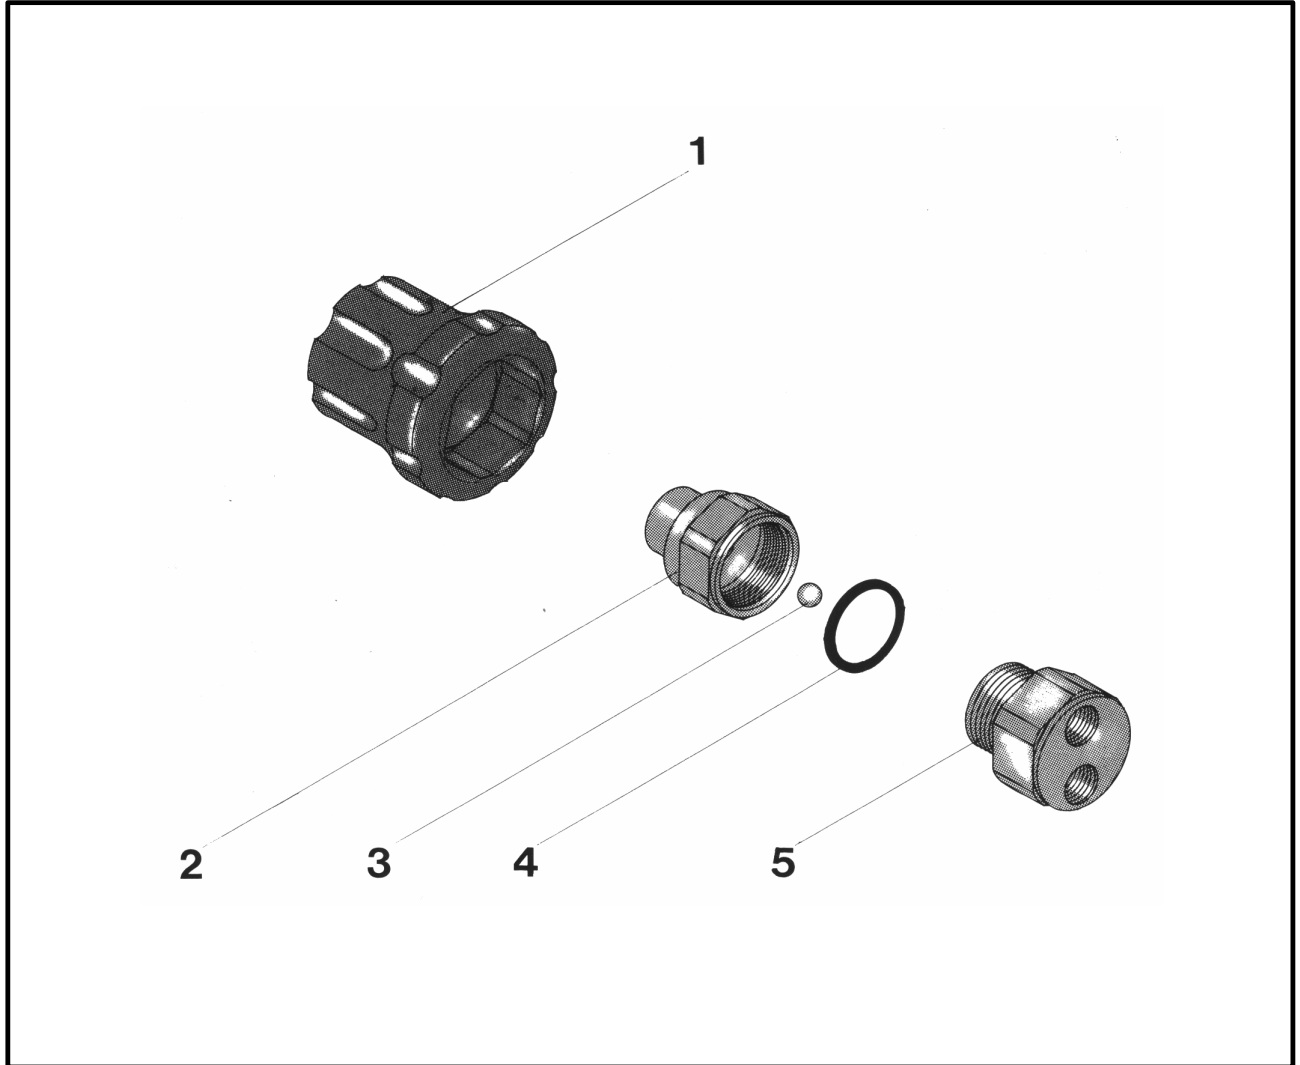

Ersatzteilzeichnung
Kugeldüse ST 56
Artikel-Nr. 20 0056 500

Pos.	Artikel-Nr.	Benennung
1	02 0001 250	Düsenkopfgehäuse
2	01 0001 530	Anschlussstück
3	06 0000 290	Kugel
4	05 0000 110	O-Ring
5	01 0001 540	Düsenaufnahme