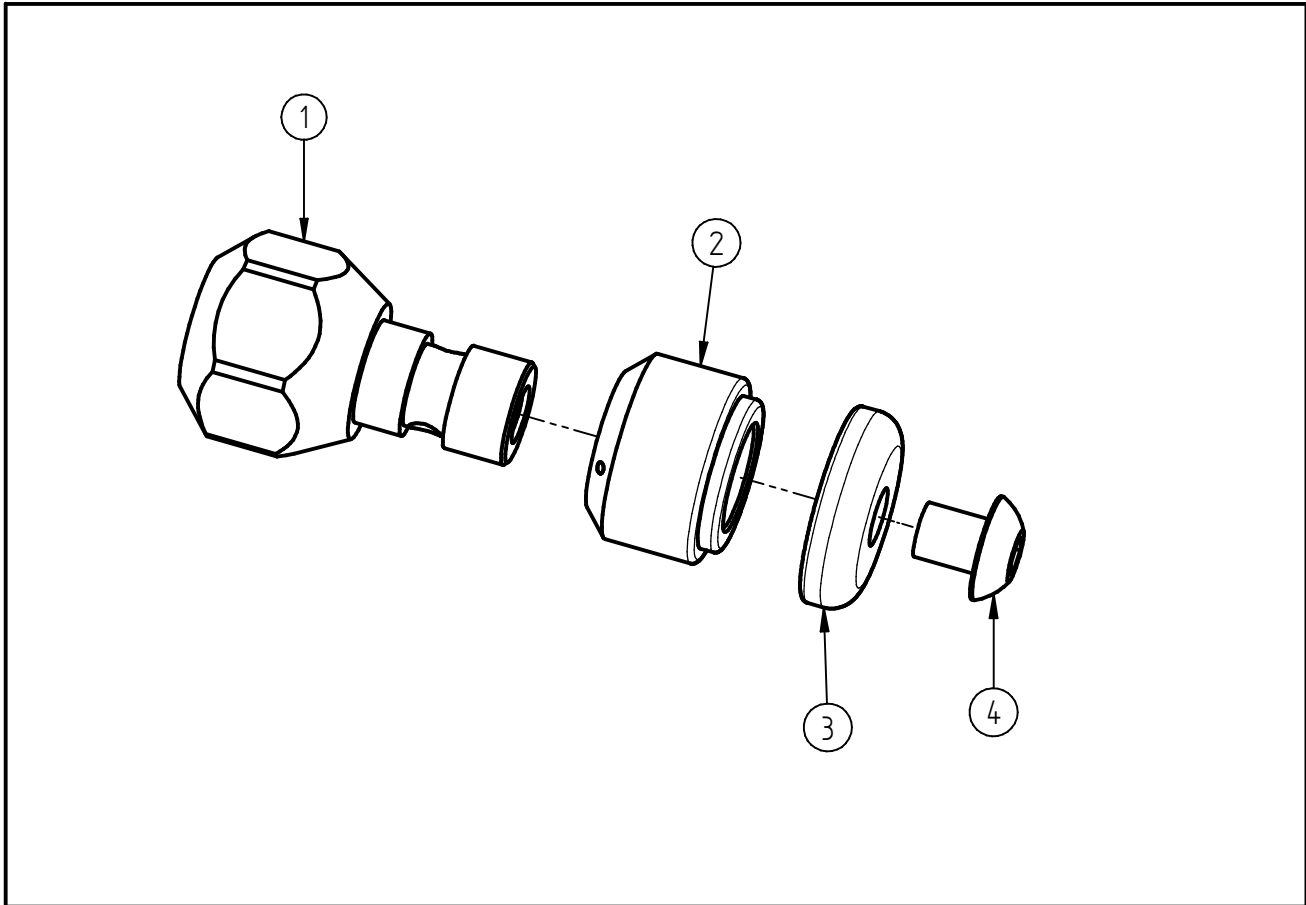

Ersatzteilzeichnung
 Rohreinigungsdüse ST - 49.1
 Artikel-Nr. 20 0049 850

Pos.	Artikelnummer	Benennung
1	04 0000 822	Grundkörper G1/8 ST-49.1
2	01 0000 295	Hülse ST-49.1 080 3x1,00
3	04 0000 790	Haltescheibe
4	04 0000 780	Schraube M5x6 ISO 7380 A2