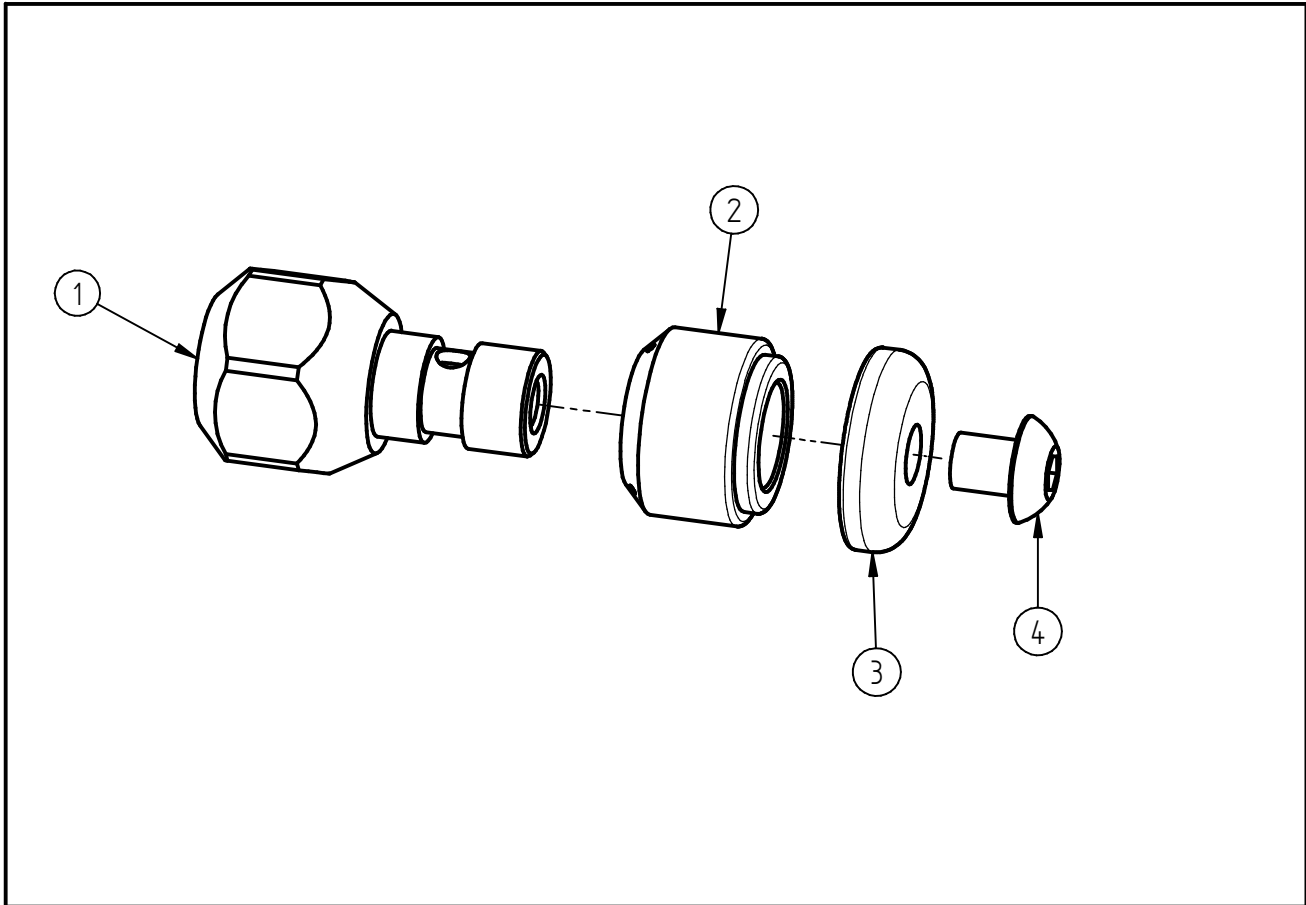

Ersatzteilzeichnung  
 Rohreinigungsdüse ST - 49.1  
 Artikel-Nr. 20 0049 845

| Pos. | Artikelnummer | Benennung                 |
|------|---------------|---------------------------|
| 1    | 04 0000 822   | Grundkörper G1/8 ST-49.1  |
| 2    | 01 0000 287   | Hülse ST-49.1 070 3x0,95  |
| 3    | 04 0000 790   | Haltescheibe              |
| 4    | 04 0000 780   | Schraube M5x6 ISO 7380 A2 |